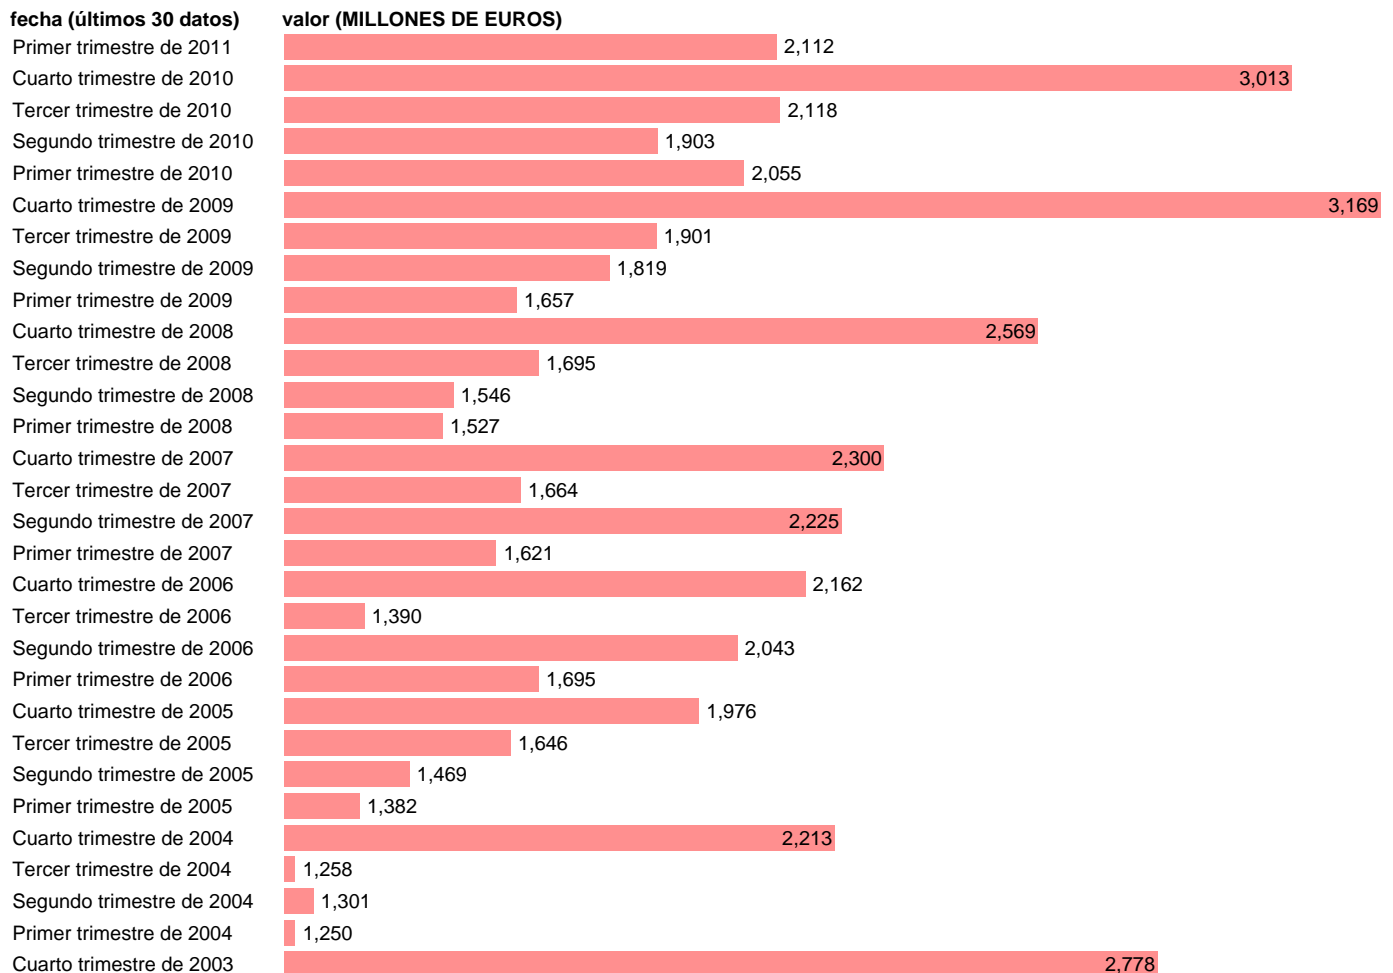

AA.PP. RECURSOS - OTRAS TRANSFERENCIAS CORRIENTES N.C.A.

Estadística: [AA.PP. RECURSOS - OTRAS TRANSFERENCIAS CORRIENTES N.C.A.](#)

Enlace permanente (Permalink): <https://tematicas.org/M1/9bg6120t/>

Fuente: **INE (CTNFSI BASE 2000).**

Frecuencia: **Trimestral.**

Unidades: **MILLONES DE EUROS.**

Datos disponibles desde **Primer trimestre de 2000** hasta **Primer trimestre de 2011.**

Valor más alto alcanzado en Cuarto trimestre de 2009: **3169.**

Valor más bajo alcanzado en Tercer trimestre de 2001: **950.**

[Pulse aquí](#) para acceder a los datos completos actualizados y a la representación gráfica estadística.