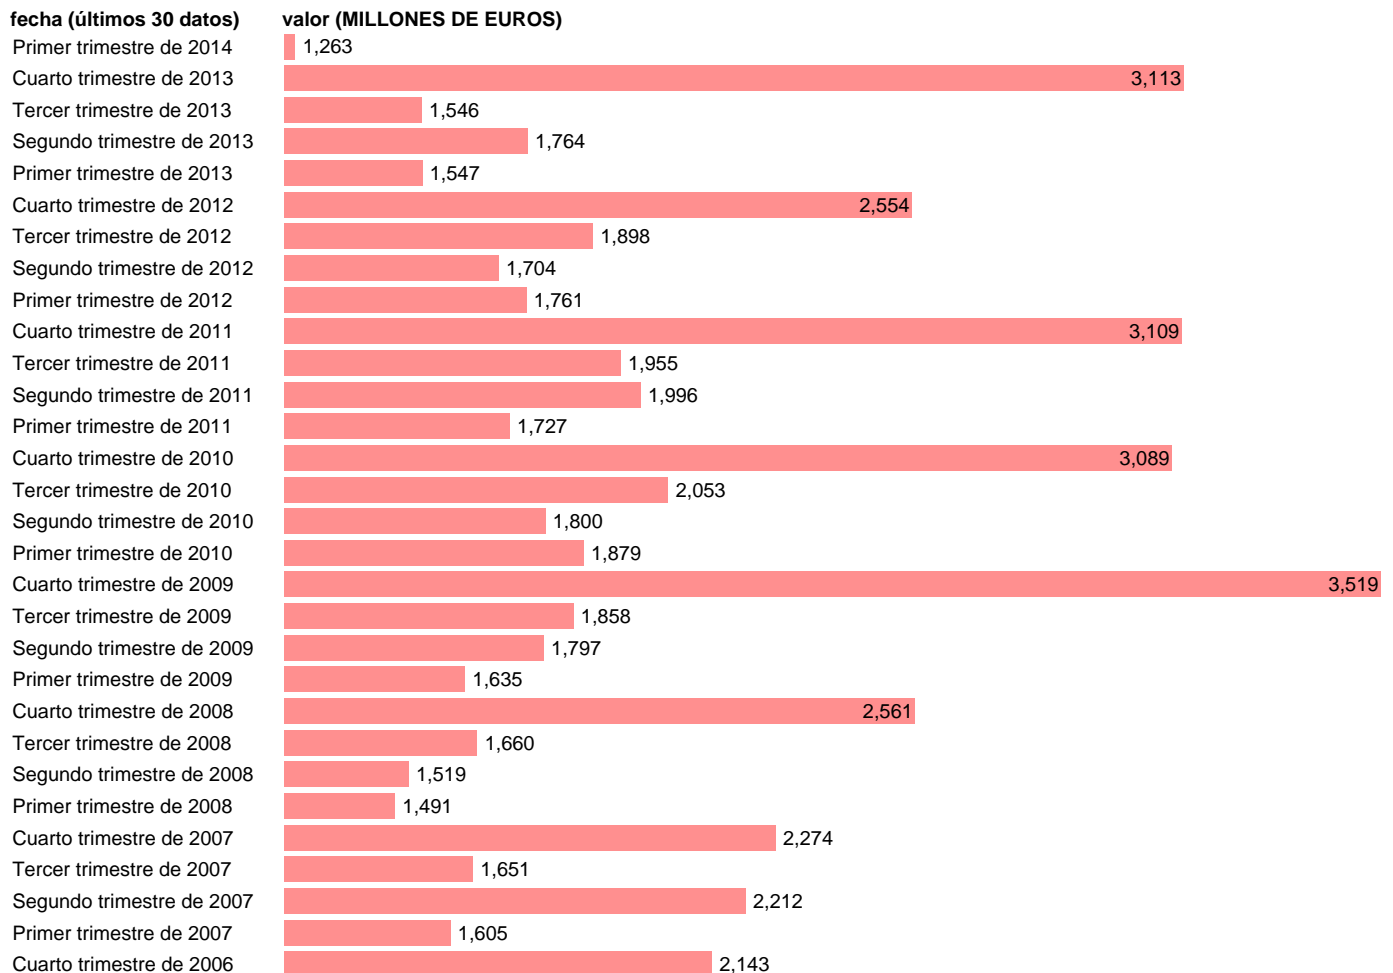

AA.PP. RECURSOS - OTRAS TRANSFERENCIAS CORRIENTES N.C.A.

Estadística: [AA.PP. RECURSOS - OTRAS TRANSFERENCIAS CORRIENTES N.C.A.](#)

Enlace permanente (Permalink): <https://tematicas.org/M1/91h6120t/>

Fuente: **INE (CTNFSI - BASE 2008).**

Frecuencia: **Trimestral.**

Unidades: **MILLONES DE EUROS.**

Datos disponibles desde **Primer trimestre de 2000** hasta **Primer trimestre de 2014.**

Valor más alto alcanzado en Cuarto trimestre de 2009: **3519.**

Valor más bajo alcanzado en Tercer trimestre de 2001: **819.**

[Pulse aquí](#) para acceder a los datos completos actualizados y a la representación gráfica estadística.