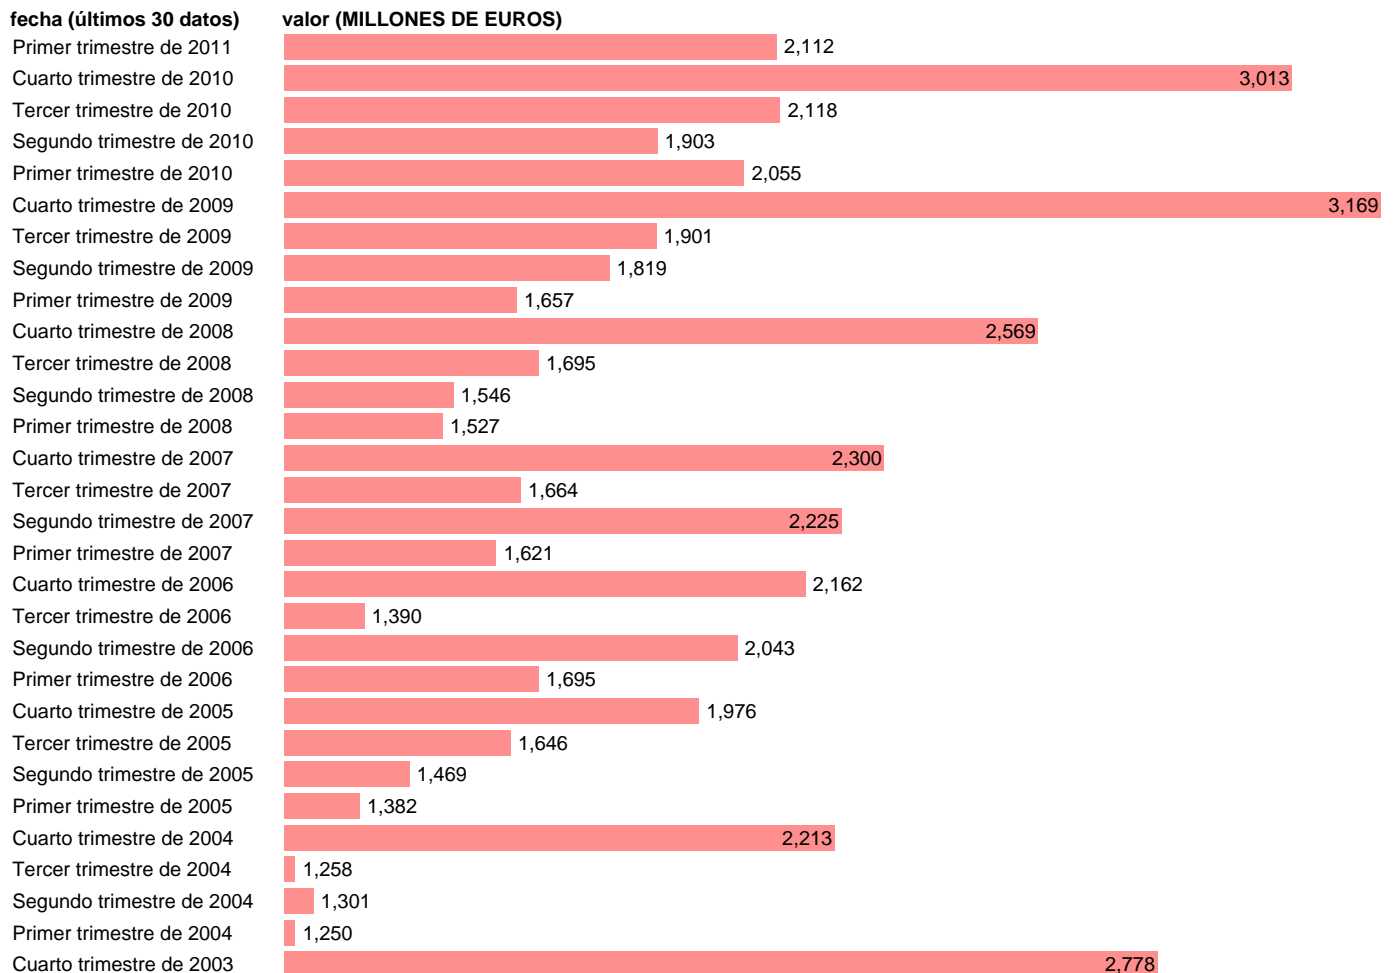

AA.PP. RECURSOS - OTRAS TRANSFERENCIAS CORRIENTES N.C.A.

Estadística: [AA.PP. RECURSOS - OTRAS TRANSFERENCIAS CORRIENTES N.C.A.](#)

Enlace permanente (Permalink): <https://tematicas.org/M1/91g6120t/>

Fuente: **INE (CTNFSI BASE 2000).**

Frecuencia: **Trimestral.**

Unidades: **MILLONES DE EUROS.**

Datos disponibles desde **Primer trimestre de 2000** hasta **Primer trimestre de 2011.**

Valor más alto alcanzado en Cuarto trimestre de 2009: **3169.**

Valor más bajo alcanzado en Tercer trimestre de 2001: **950.**

[Pulse aquí](#) para acceder a los datos completos actualizados y a la representación gráfica estadística.