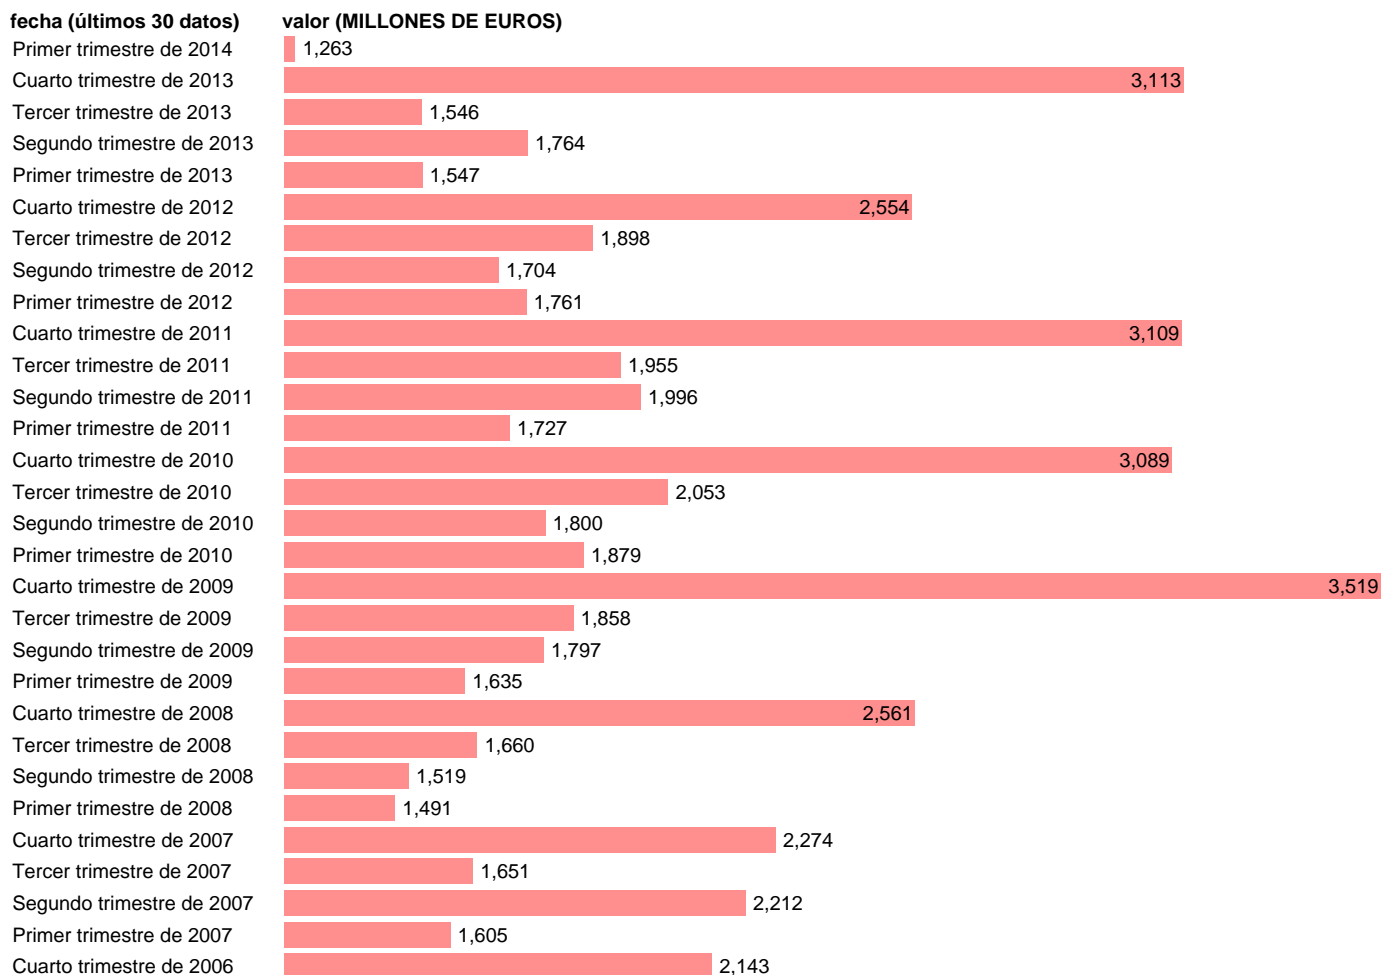

AA.PP. RECURSOS - OTRAS TRANSFERENCIAS CORRIENTES N.C.A.

Estadística: [AA.PP. RECURSOS - OTRAS TRANSFERENCIAS CORRIENTES N.C.A.](#)

Enlace permanente (Permalink): <https://tematicas.org/M1/9186120/>

Fuente: **INE (CTNFSI - BASE 2008).**

Frecuencia: **Trimestral.**

Unidades: **MILLONES DE EUROS.**

Datos disponibles desde **Primer trimestre de 2000** hasta **Primer trimestre de 2014.**

Valor más alto alcanzado en Cuarto trimestre de 2009: **3519.**

Valor más bajo alcanzado en Tercer trimestre de 2001: **819.**

[Pulse aquí](#) para acceder a los datos completos actualizados y a la representación gráfica estadística.