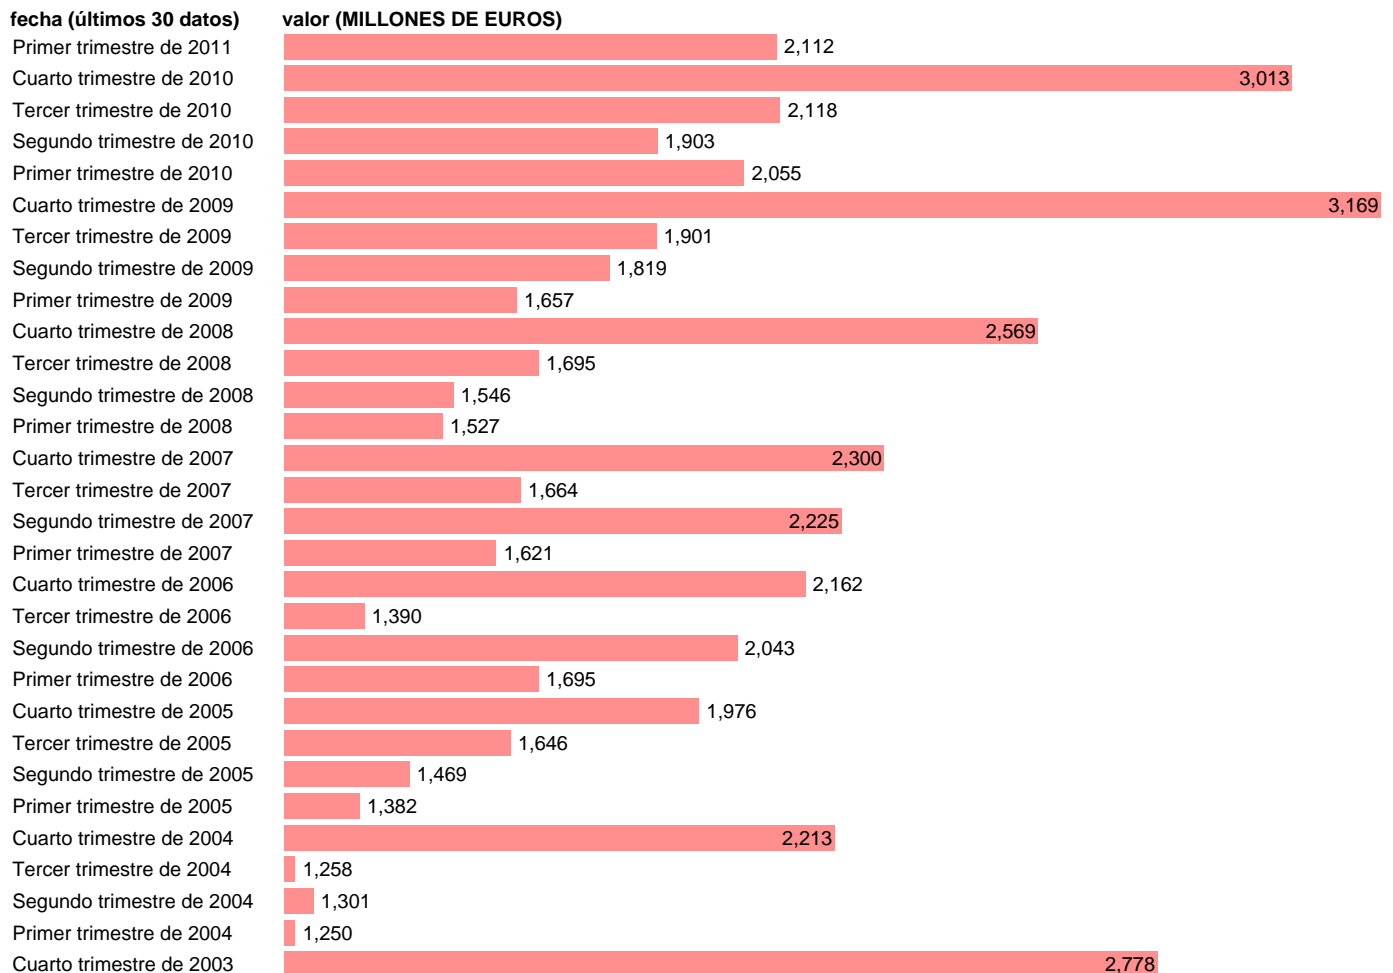

AA.PP. RECURSOS - OTRAS TRANSFERENCIAS CORRIENTES N.C.A.

Estadística: [AA.PP. RECURSOS - OTRAS TRANSFERENCIAS CORRIENTES N.C.A.](#)

Enlace permanente (Permalink): <https://tematicas.org/M1/9106120/>

Fuente: **INE (CTNFSI BASE 2000).**

Frecuencia: **Trimestral.**

Unidades: **MILLONES DE EUROS.**

Datos disponibles desde **Primer trimestre de 2000** hasta **Primer trimestre de 2011.**

Valor más alto alcanzado en Cuarto trimestre de 2009: **3169.**

Valor más bajo alcanzado en Tercer trimestre de 2001: **950.**

[Pulse aquí](#) para acceder a los datos completos actualizados y a la representación gráfica estadística.