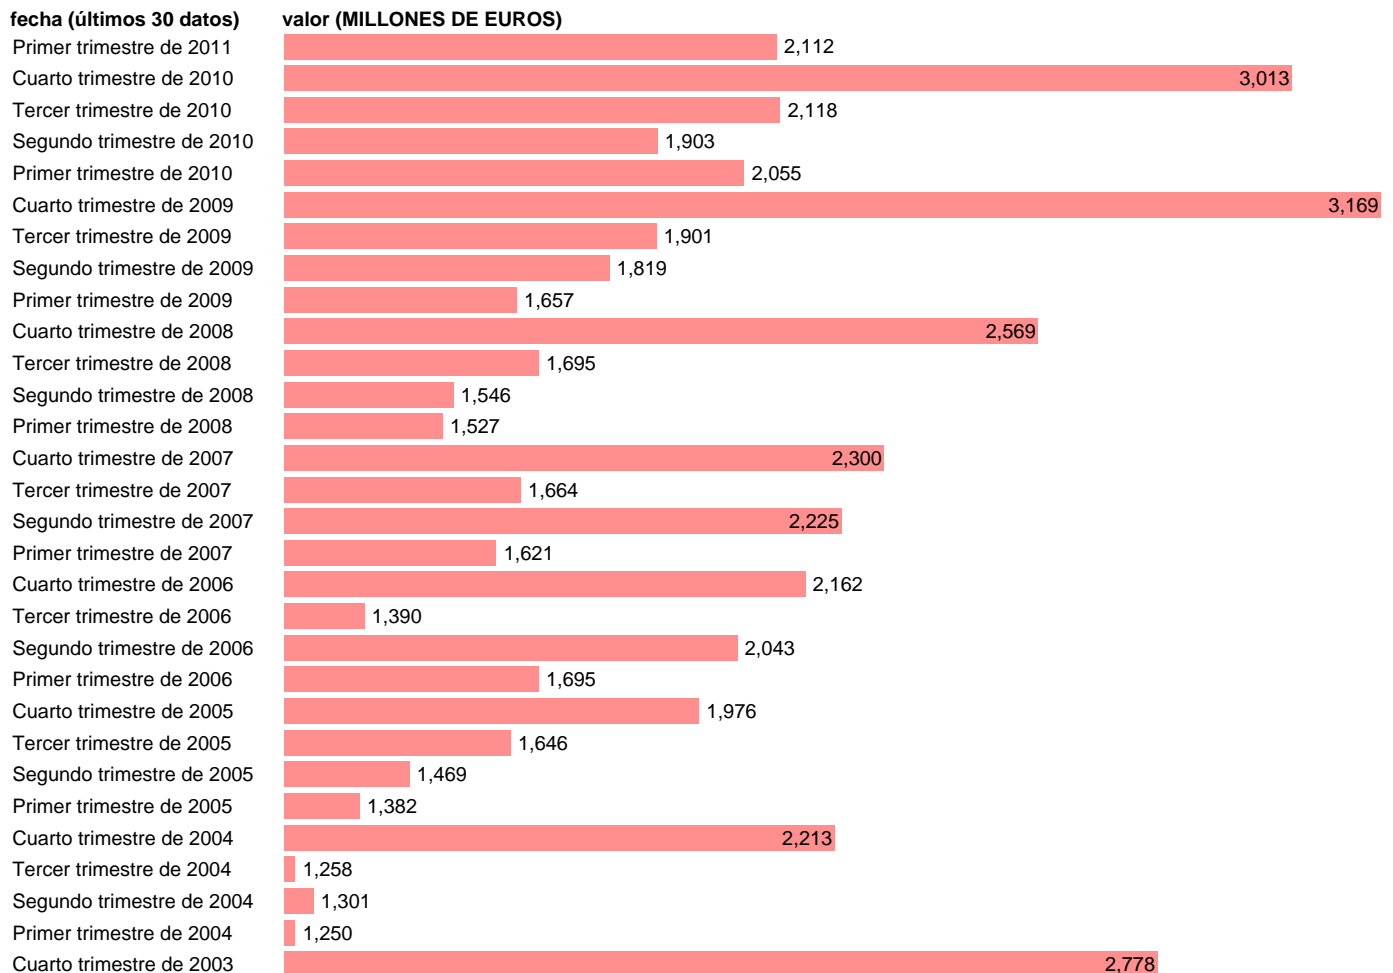

AA.PP. RECURSOS - OTRAS TRANSFERENCIAS CORRIENTES N.C.A.

Estadística: [AA.PP. RECURSOS - OTRAS TRANSFERENCIAS CORRIENTES N.C.A.](#)

Enlace permanente (Permalink): <https://tematicas.org/M1/916120t/>

Fuente: **INE (CTNFSI BASE 2000).**

Frecuencia: **Trimestral.**

Unidades: **MILLONES DE EUROS.**

Datos disponibles desde **Primer trimestre de 2000** hasta **Primer trimestre de 2011.**

Valor más alto alcanzado en Cuarto trimestre de 2009: **3169.**

Valor más bajo alcanzado en Tercer trimestre de 2001: **950.**

[Pulse aquí](#) para acceder a los datos completos actualizados y a la representación gráfica estadística.