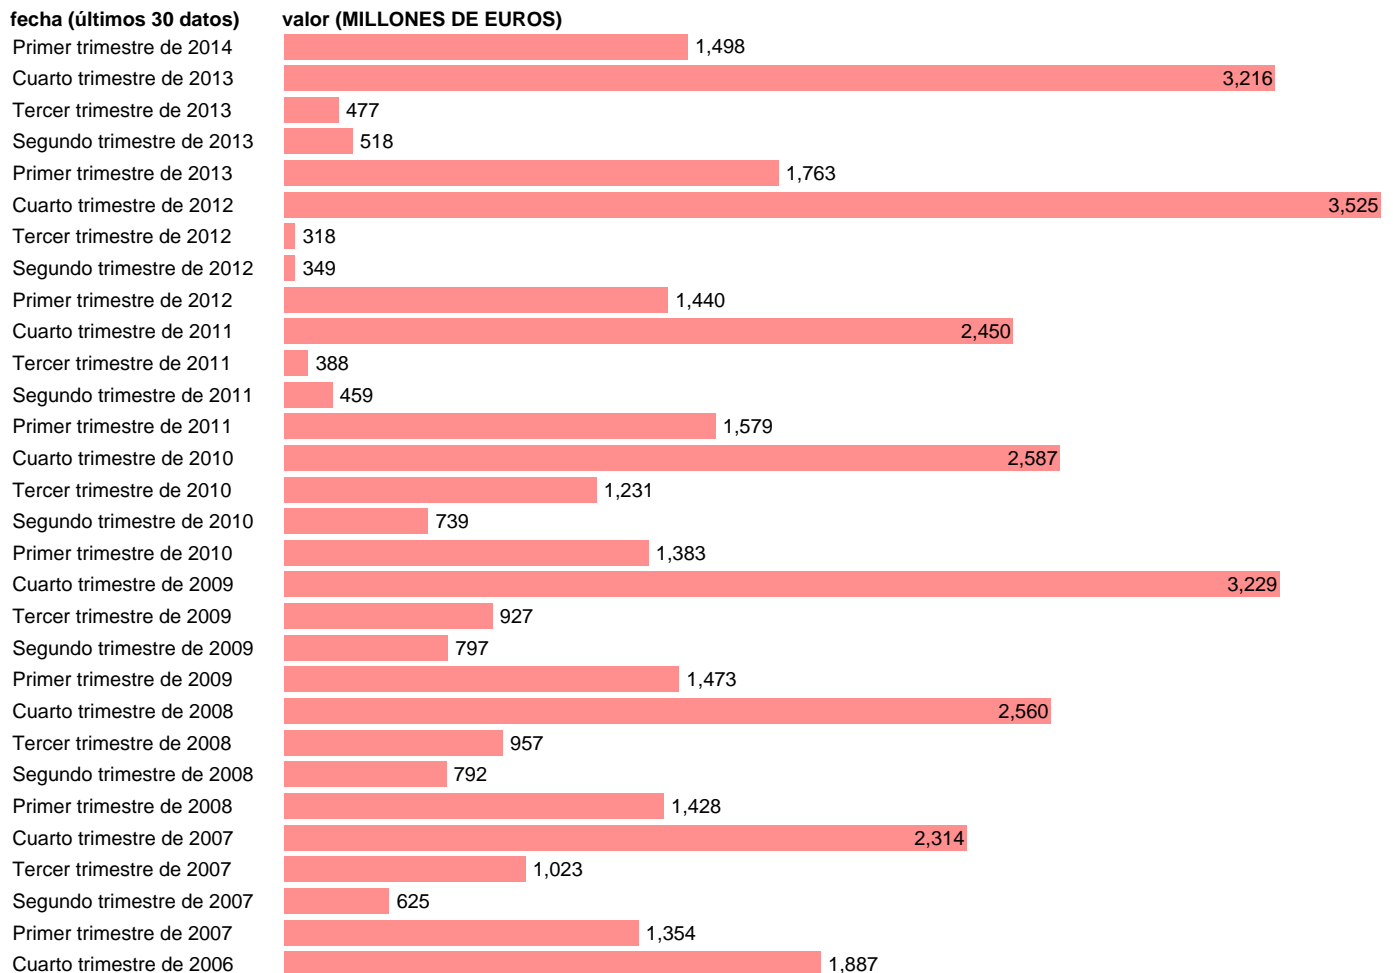

AA.PP. RECURSOS - OTRAS RENTAS DE LA PROPIEDAD

Estadística: [AA.PP. RECURSOS - OTRAS RENTAS DE LA PROPIEDAD](#)

Enlace permanente (Permalink): <https://tematicas.org/M1/9bh6113t/>

Fuente: **INE (CTNFSI - BASE 2008).**

Frecuencia: **Trimestral.**

Unidades: **MILLONES DE EUROS.**

Datos disponibles desde **Primer trimestre de 2000** hasta **Primer trimestre de 2014.**

Valor más alto alcanzado en Cuarto trimestre de 2012: **3525.**

Valor más bajo alcanzado en Tercer trimestre de 2012: **318.**

[Pulse aquí](#) para acceder a los datos completos actualizados y a la representación gráfica estadística.