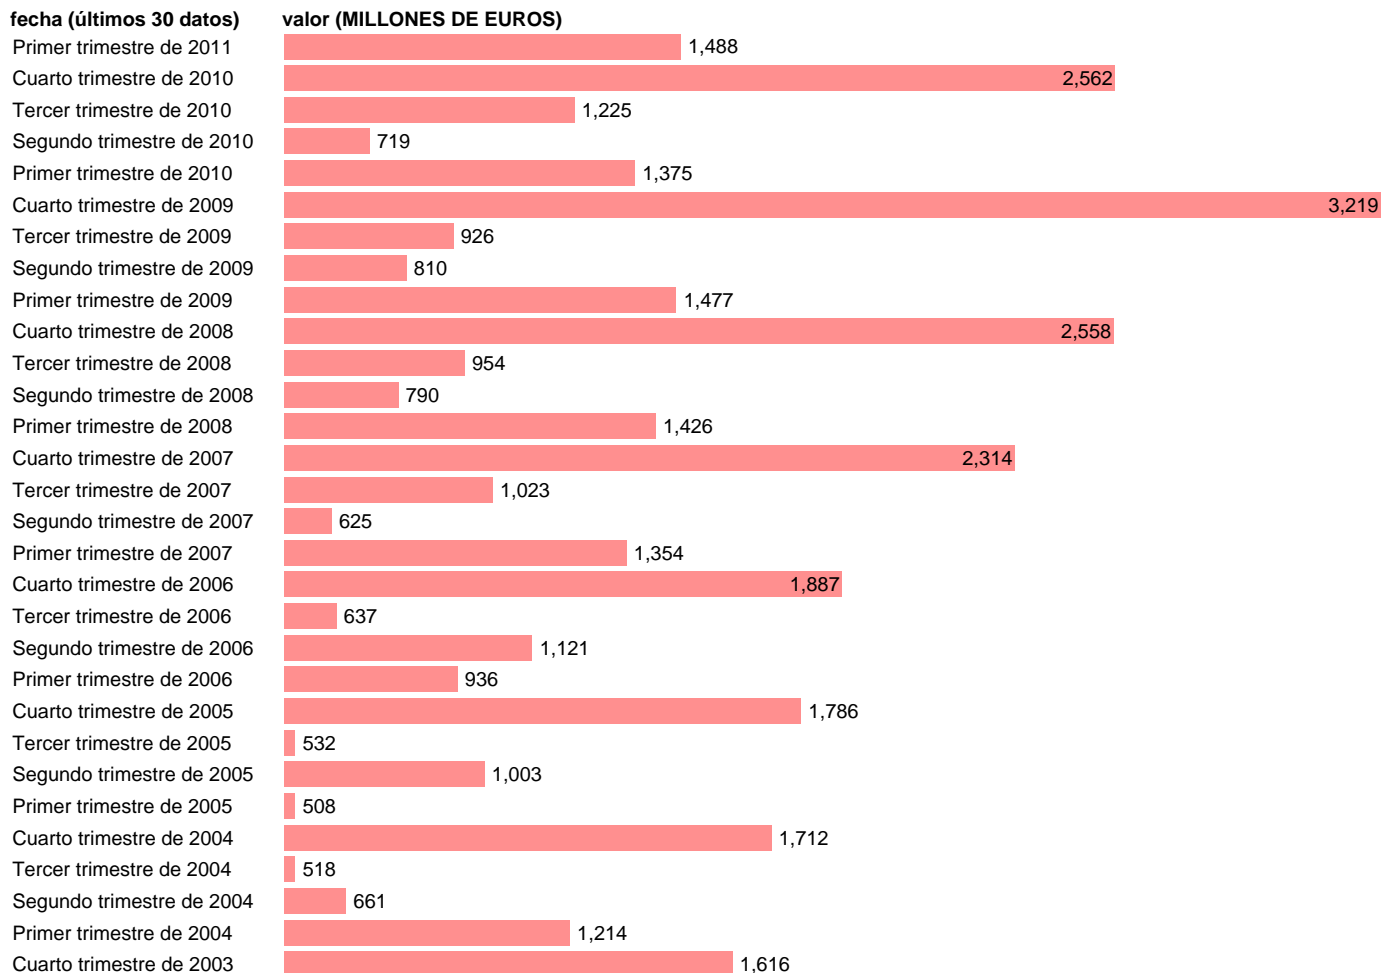

AA.PP. RECURSOS - OTRAS RENTAS DE LA PROPIEDAD

Estadística: [AA.PP. RECURSOS - OTRAS RENTAS DE LA PROPIEDAD](#)

Enlace permanente (Permalink): <https://tematicas.org/M1/9bg6113t/>

Fuente: **INE (CTNFSI BASE 2000)**.

Frecuencia: **Trimestral**.

Unidades: **MILLONES DE EUROS**.

Datos disponibles desde **Primer trimestre de 2000** hasta **Primer trimestre de 2011**.

Valor más alto alcanzado en Cuarto trimestre de 2009: **3219**.

Valor más bajo alcanzado en Primer trimestre de 2005: **508**.

[Pulse aquí](#) para acceder a los datos completos actualizados y a la representación gráfica estadística.