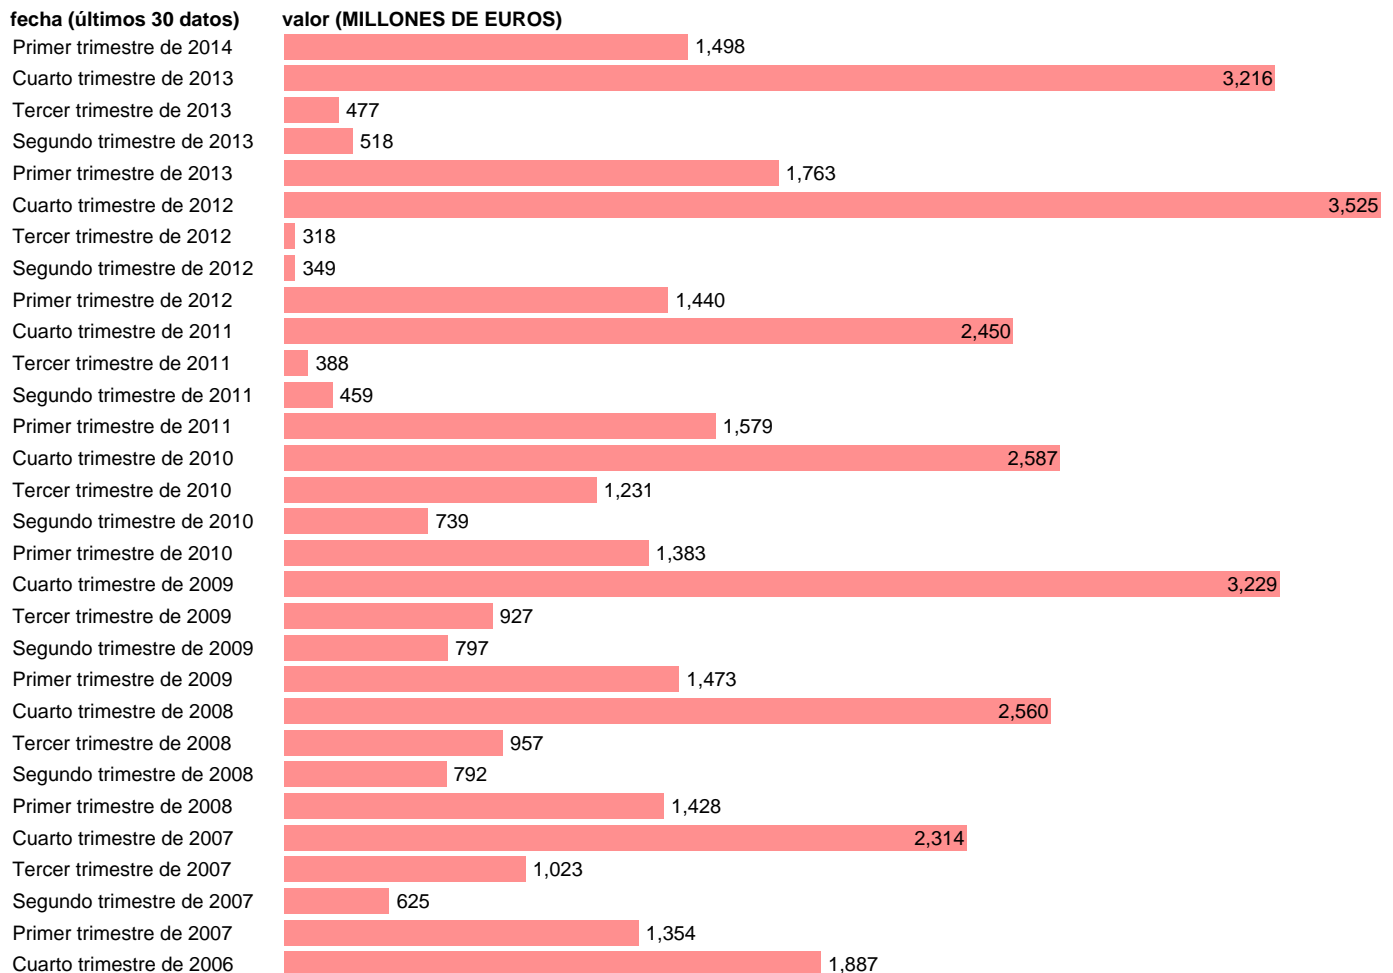

AA.PP. RECURSOS - OTRAS RENTAS DE LA PROPIEDAD

Estadística: [AA.PP. RECURSOS - OTRAS RENTAS DE LA PROPIEDAD](#)

Enlace permanente (Permalink): <https://tematicas.org/M1/91h6113t/>

Fuente: **INE (CTNFSI - BASE 2008).**

Frecuencia: **Trimestral.**

Unidades: **MILLONES DE EUROS.**

Datos disponibles desde **Primer trimestre de 2000** hasta **Primer trimestre de 2014.**

Valor más alto alcanzado en Cuarto trimestre de 2012: **3525.**

Valor más bajo alcanzado en Tercer trimestre de 2012: **318.**

[Pulse aquí](#) para acceder a los datos completos actualizados y a la representación gráfica estadística.