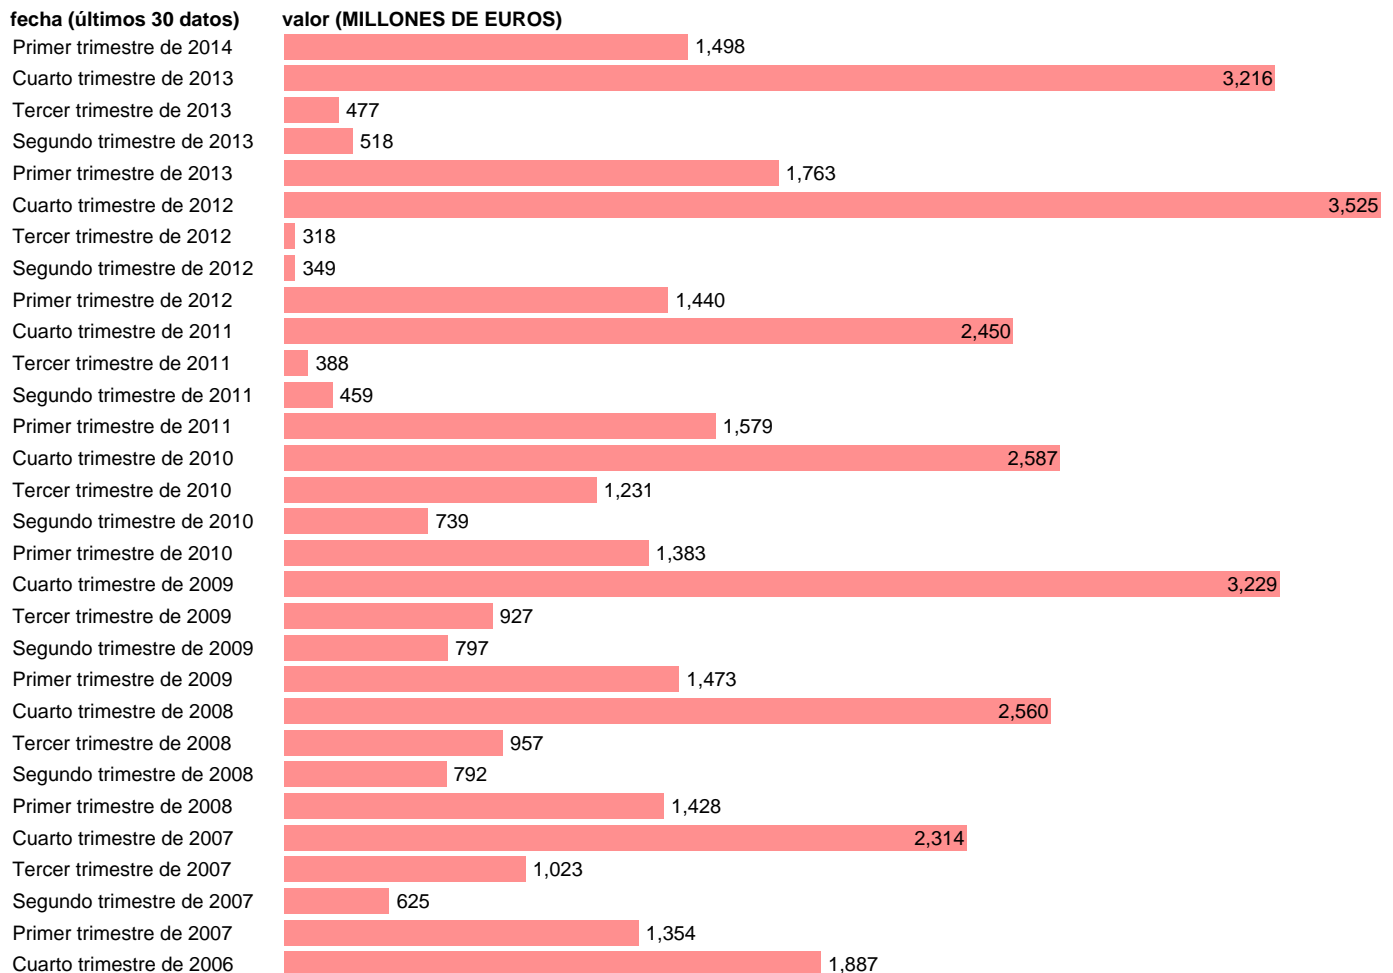

AA.PP. RECURSOS - OTRAS RENTAS DE LA PROPIEDAD

Estadística: [AA.PP. RECURSOS - OTRAS RENTAS DE LA PROPIEDAD](#)

Enlace permanente (Permalink): <https://tematicas.org/M1/9186113t/>

Fuente: **INE (CTNFSI - BASE 2008).**

Frecuencia: **Trimestral.**

Unidades: **MILLONES DE EUROS.**

Datos disponibles desde **Primer trimestre de 2000** hasta **Primer trimestre de 2014.**

Valor más alto alcanzado en Cuarto trimestre de 2012: **3525.**

Valor más bajo alcanzado en Tercer trimestre de 2012: **318.**

[Pulse aquí](#) para acceder a los datos completos actualizados y a la representación gráfica estadística.