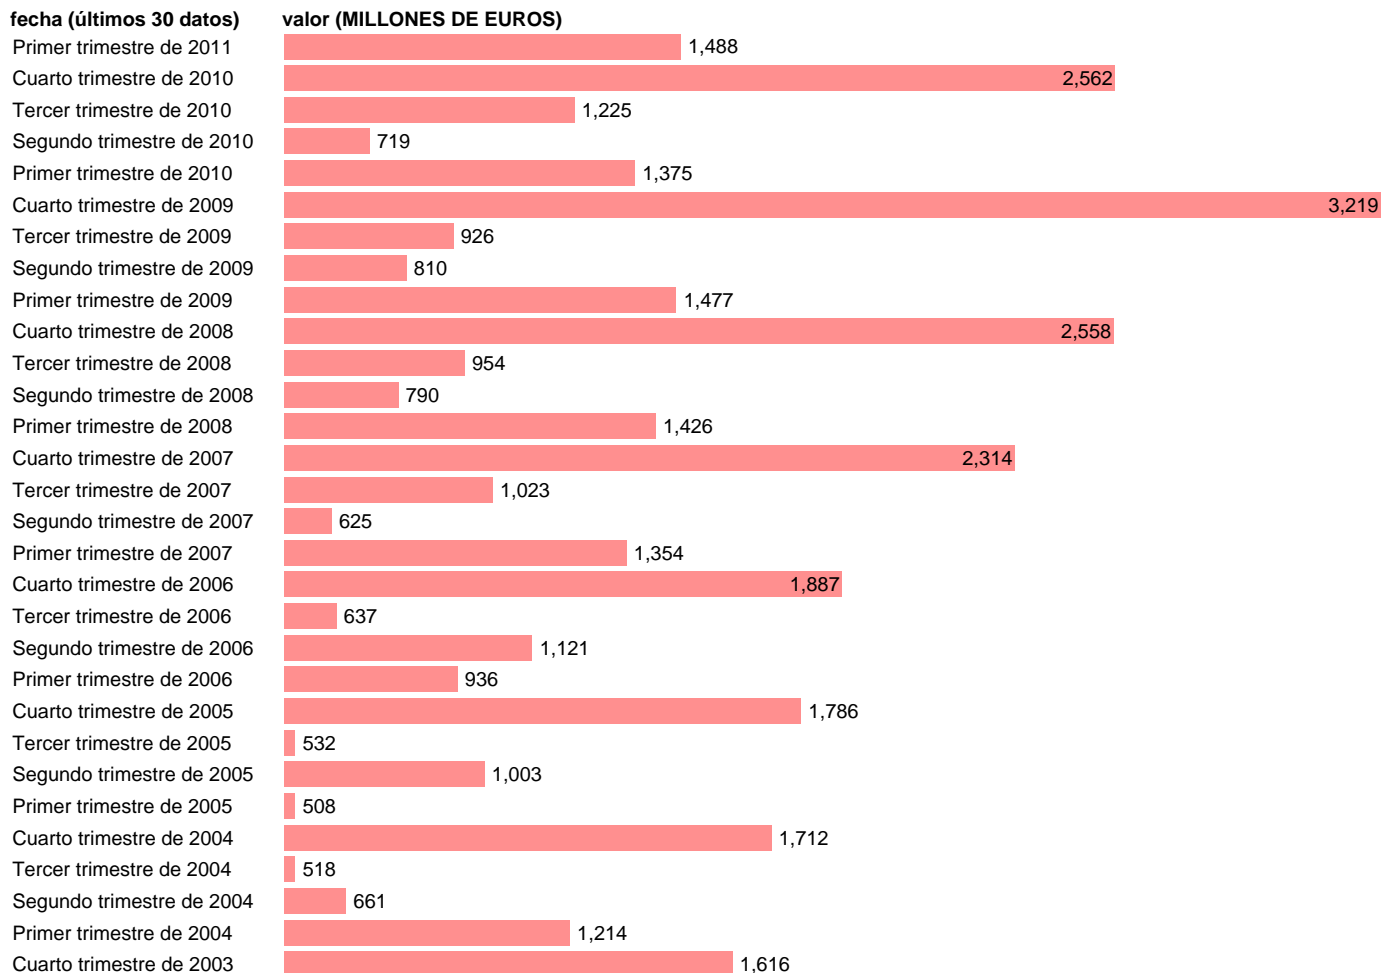

AA.PP. RECURSOS - OTRAS RENTAS DE LA PROPIEDAD

Estadística: [AA.PP. RECURSOS - OTRAS RENTAS DE LA PROPIEDAD](#)

Enlace permanente (Permalink): <https://tematicas.org/M1/9106113t/>

Fuente: **INE (CTNFSI BASE 2000).**

Frecuencia: **Trimestral.**

Unidades: **MILLONES DE EUROS.**

Datos disponibles desde **Primer trimestre de 2000** hasta **Primer trimestre de 2011.**

Valor más alto alcanzado en Cuarto trimestre de 2009: **3219.**

Valor más bajo alcanzado en Primer trimestre de 2005: **508.**

[Pulse aquí](#) para acceder a los datos completos actualizados y a la representación gráfica estadística.