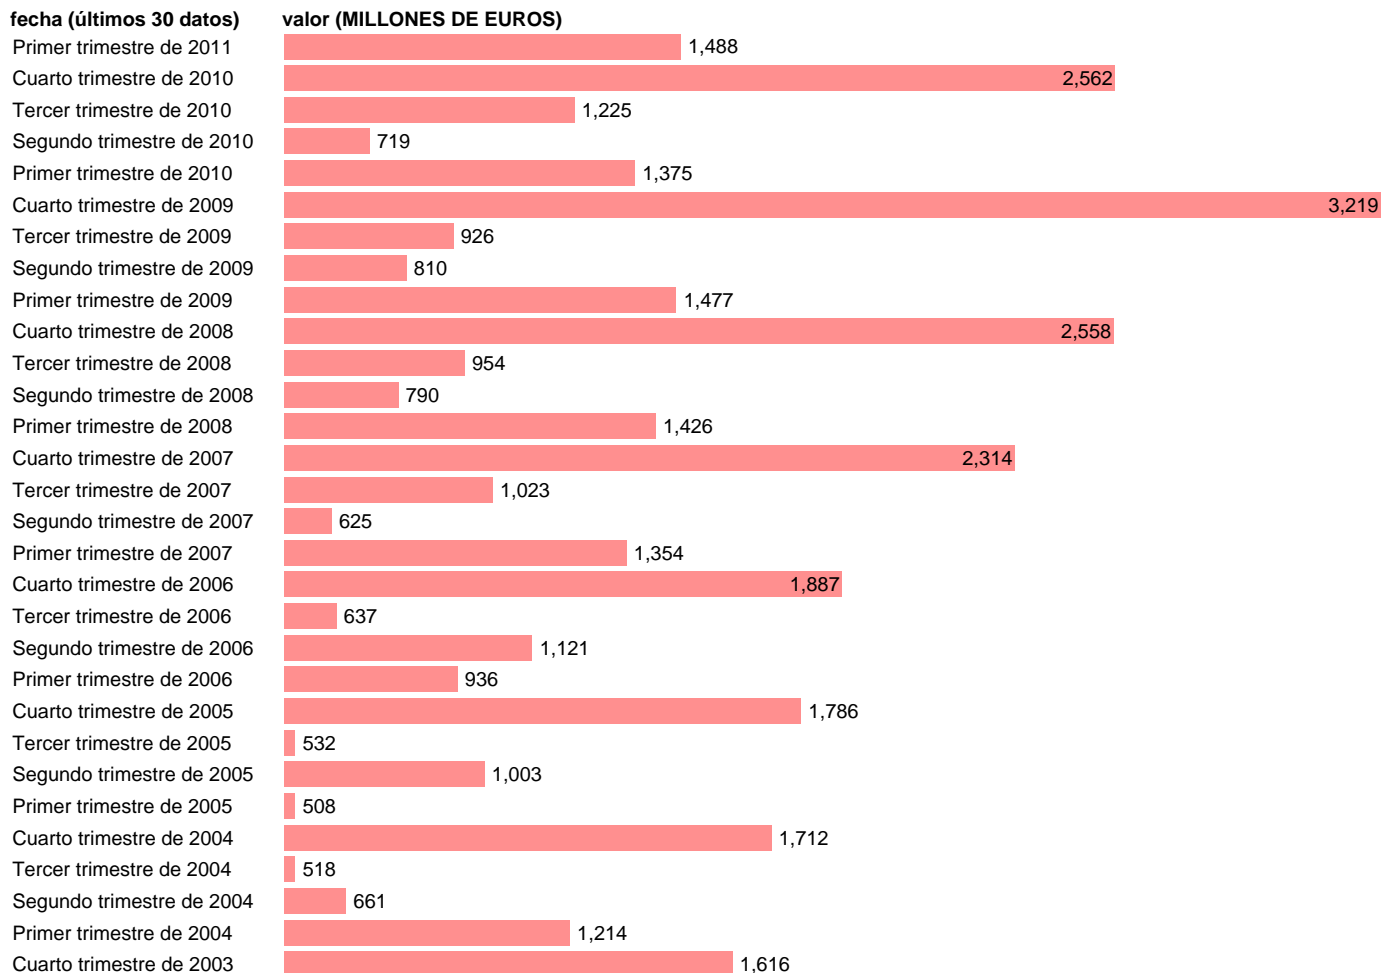

AA.PP. RECURSOS - OTRAS RENTAS DE LA PROPIEDAD

Estadística: [AA.PP. RECURSOS - OTRAS RENTAS DE LA PROPIEDAD](#)

Enlace permanente (Permalink): <https://tematicas.org/M1/916113t/>

Fuente: **INE (CTNFSI BASE 2000)**.

Frecuencia: **Trimestral**.

Unidades: **MILLONES DE EUROS**.

Datos disponibles desde **Primer trimestre de 2000** hasta **Primer trimestre de 2011**.

Valor más alto alcanzado en Cuarto trimestre de 2009: **3219**.

Valor más bajo alcanzado en Primer trimestre de 2005: **508**.

[Pulse aquí](#) para acceder a los datos completos actualizados y a la representación gráfica estadística.