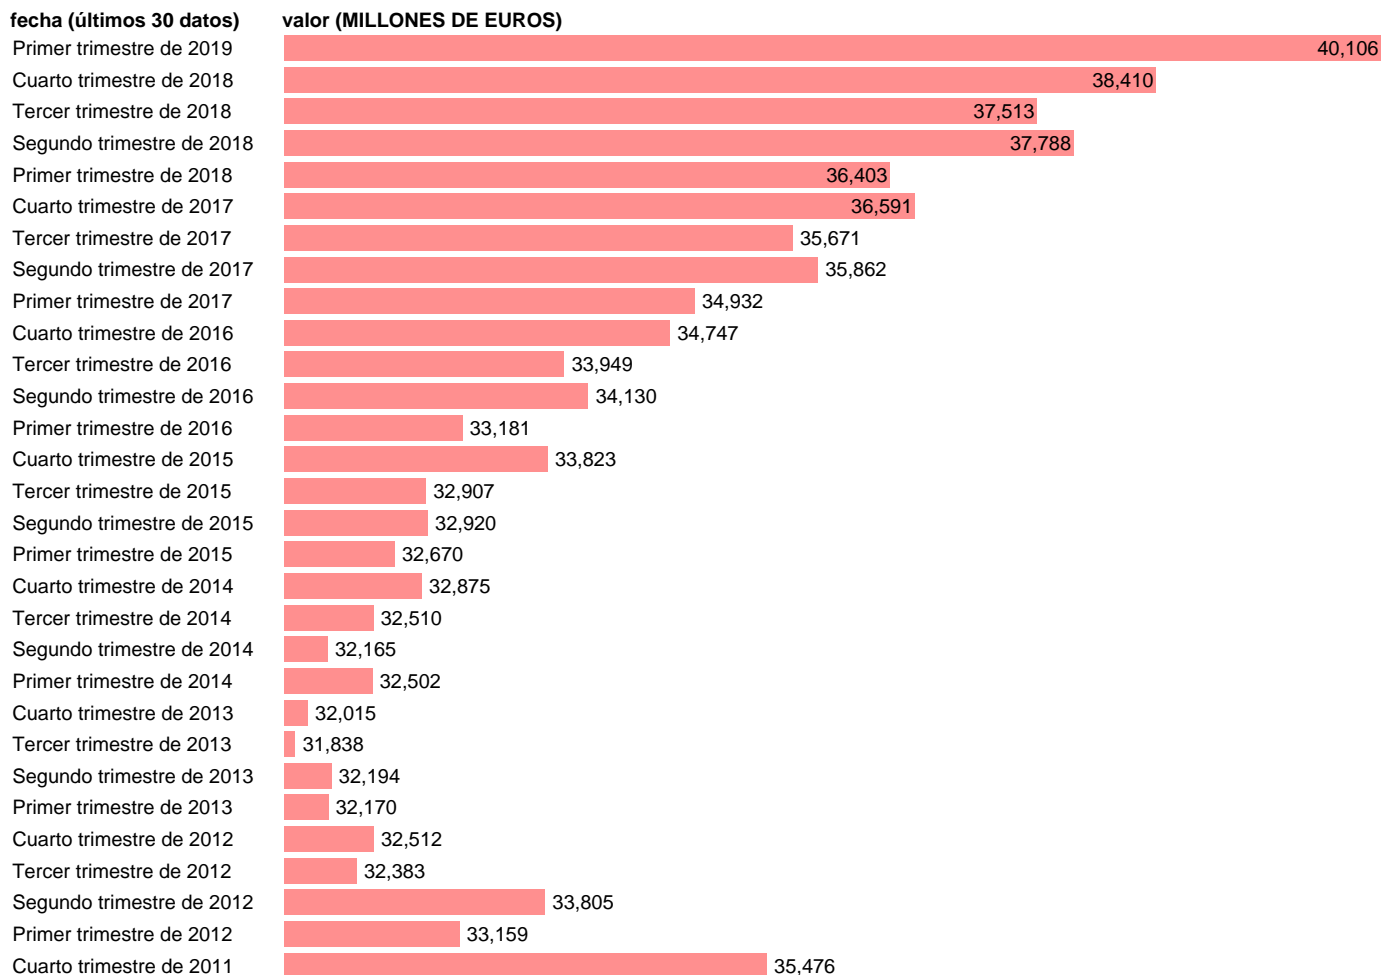

AA.PP. RECURSOS - COTIZACIONES SOCIALES

Estadística: [AA.PP. RECURSOS - COTIZACIONES SOCIALES](#)

Enlace permanente (Permalink): <https://tematicas.org/M1/9bj6115t/>

Fuente: **INE (CTNFSI - BASE 2010).**

Frecuencia: **Trimestral.**

Unidades: **MILLONES DE EUROS.**

Datos disponibles desde **Primer trimestre de 1999** hasta **Primer trimestre de 2019.**

Valor más alto alcanzado en Primer trimestre de 2019: **40106.**

Valor más bajo alcanzado en Primer trimestre de 1999: **17853.**

[Pulse aquí](#) para acceder a los datos completos actualizados y a la representación gráfica estadística.