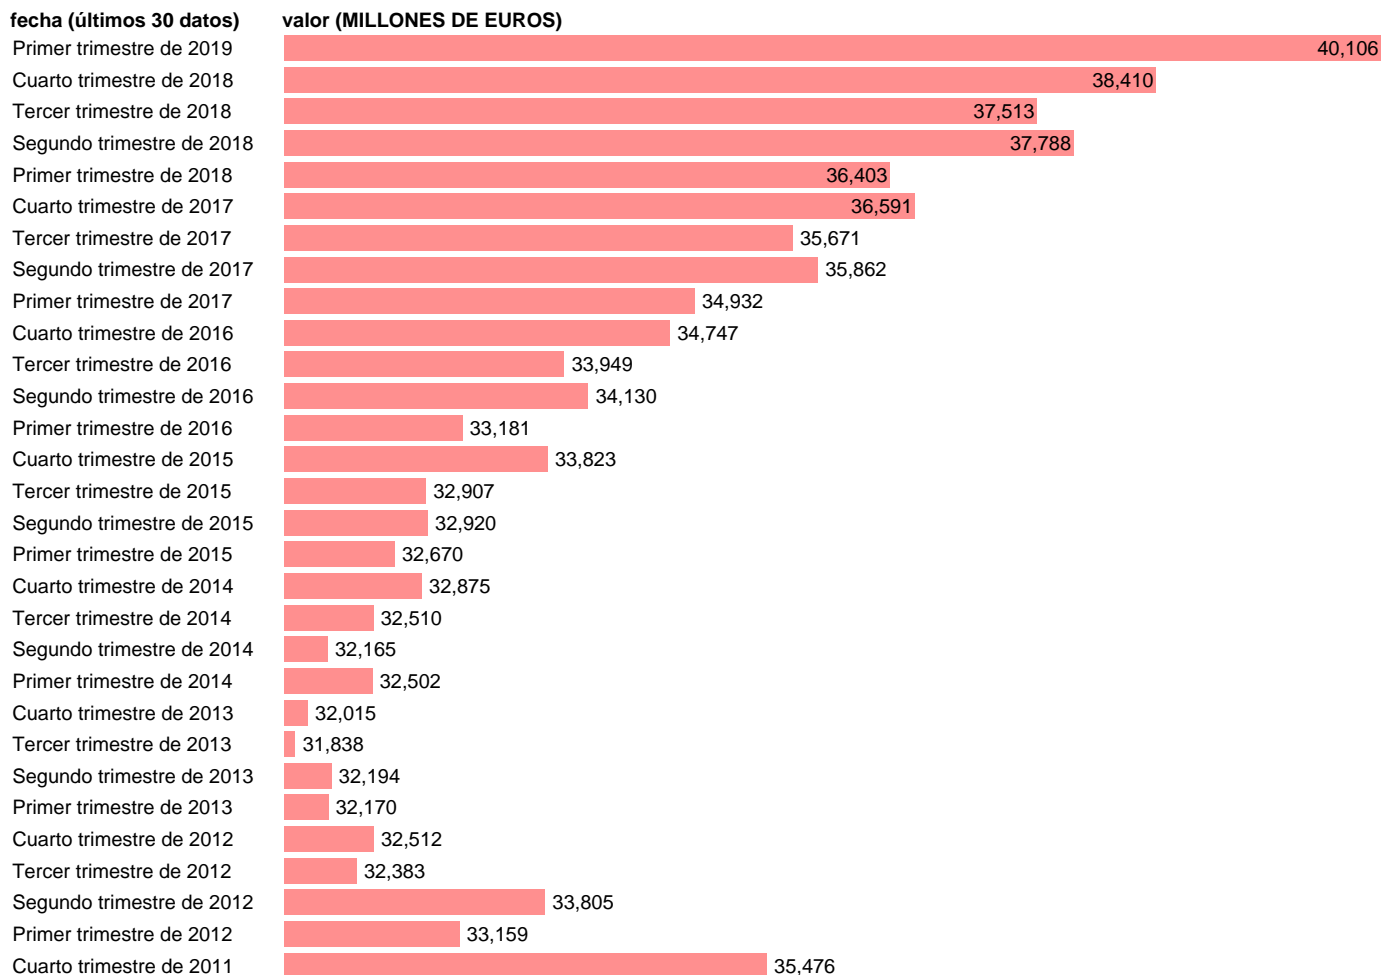

AA.PP. RECURSOS - COTIZACIONES SOCIALES

Estadística: [AA.PP. RECURSOS - COTIZACIONES SOCIALES](#)

Enlace permanente (Permalink): <https://tematicas.org/M1/91j6115t/>

Fuente: **INE (CTNFSI - BASE 2010).**

Frecuencia: **Trimestral.**

Unidades: **MILLONES DE EUROS.**

Datos disponibles desde **Primer trimestre de 1999** hasta **Primer trimestre de 2019.**

Valor más alto alcanzado en Primer trimestre de 2019: **40106.**

Valor más bajo alcanzado en Primer trimestre de 1999: **17853.**

[Pulse aquí](#) para acceder a los datos completos actualizados y a la representación gráfica estadística.