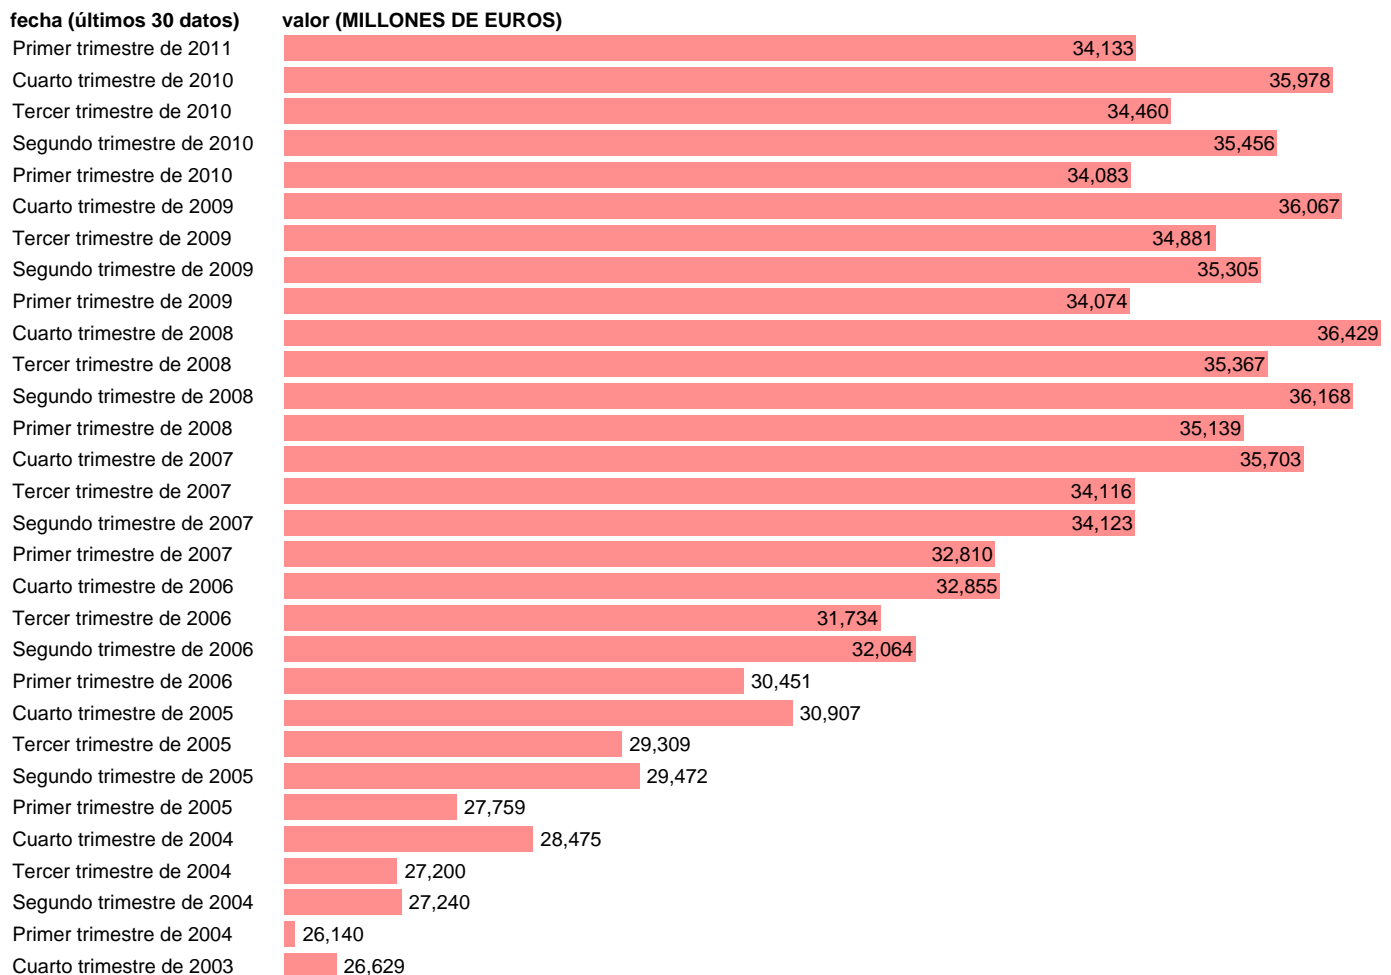

AA.PP. RECURSOS - COTIZACIONES SOCIALES

Estadística: [AA.PP. RECURSOS - COTIZACIONES SOCIALES](#)

Enlace permanente (Permalink): <https://tematicas.org/M1/91g6115t/>

Fuente: **INE (CTNFSI BASE 2000)**.

Frecuencia: **Trimestral**.

Unidades: **MILLONES DE EUROS**.

Datos disponibles desde **Primer trimestre de 2000** hasta **Primer trimestre de 2011**.

Valor más alto alcanzado en Cuarto trimestre de 2008: **36429**.

Valor más bajo alcanzado en Primer trimestre de 2000: **19055**.