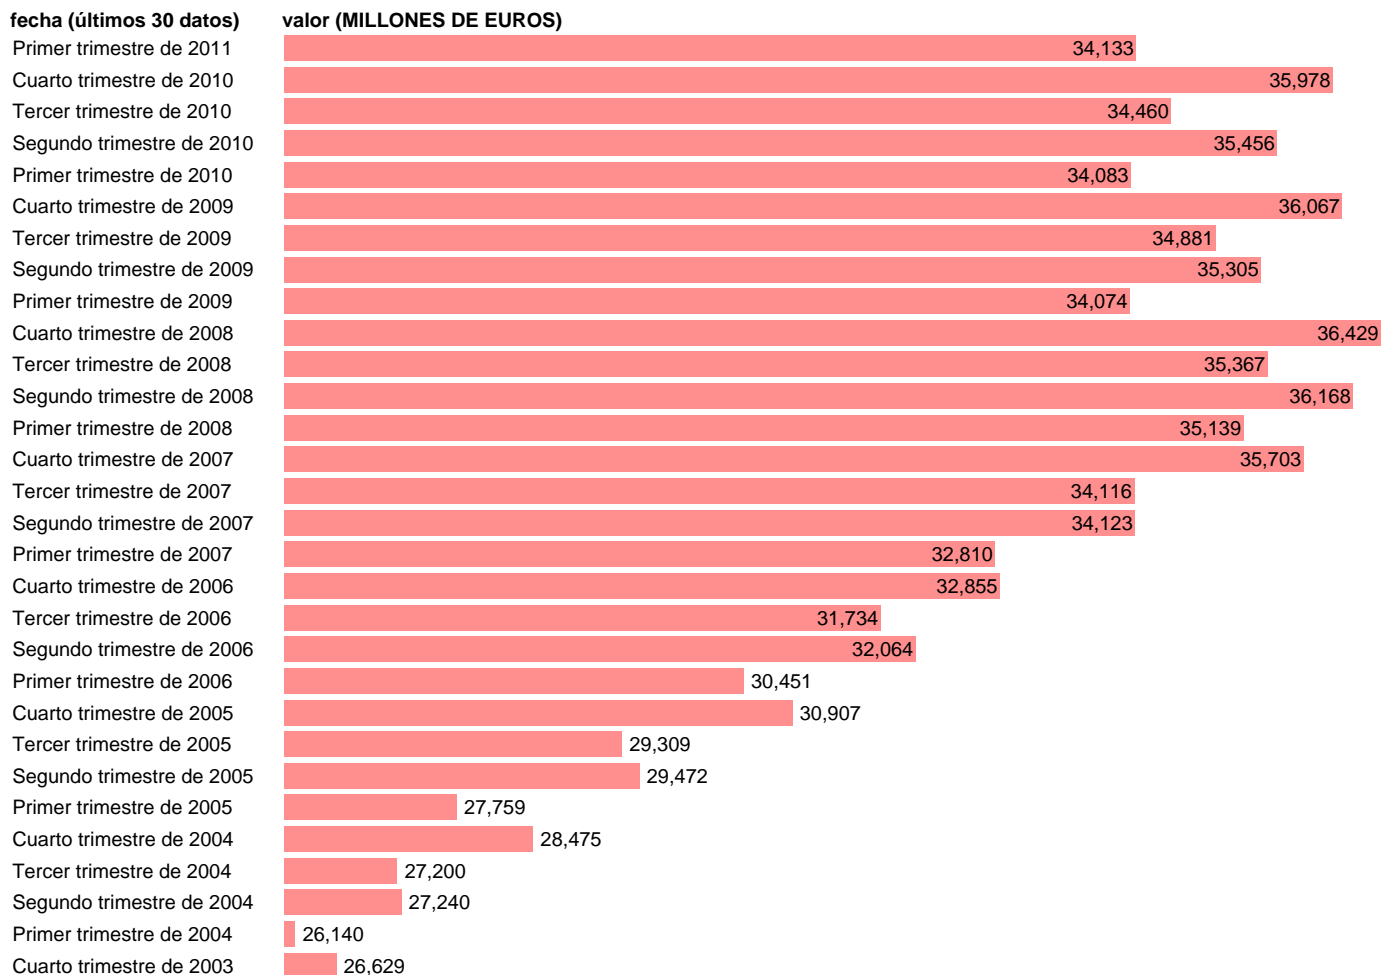

AA.PP. RECURSOS - COTIZACIONES SOCIALES

Estadística: [AA.PP. RECURSOS - COTIZACIONES SOCIALES](#)

Enlace permanente (Permalink): <https://tematicas.org/M1/9106115t/>

Fuente: **INE (CTNFSI BASE 2000)**.

Frecuencia: **Trimestral**.

Unidades: **MILLONES DE EUROS**.

Datos disponibles desde **Primer trimestre de 2000** hasta **Primer trimestre de 2011**.

Valor más alto alcanzado en Cuarto trimestre de 2008: **36429**.

Valor más bajo alcanzado en Primer trimestre de 2000: **19055**.