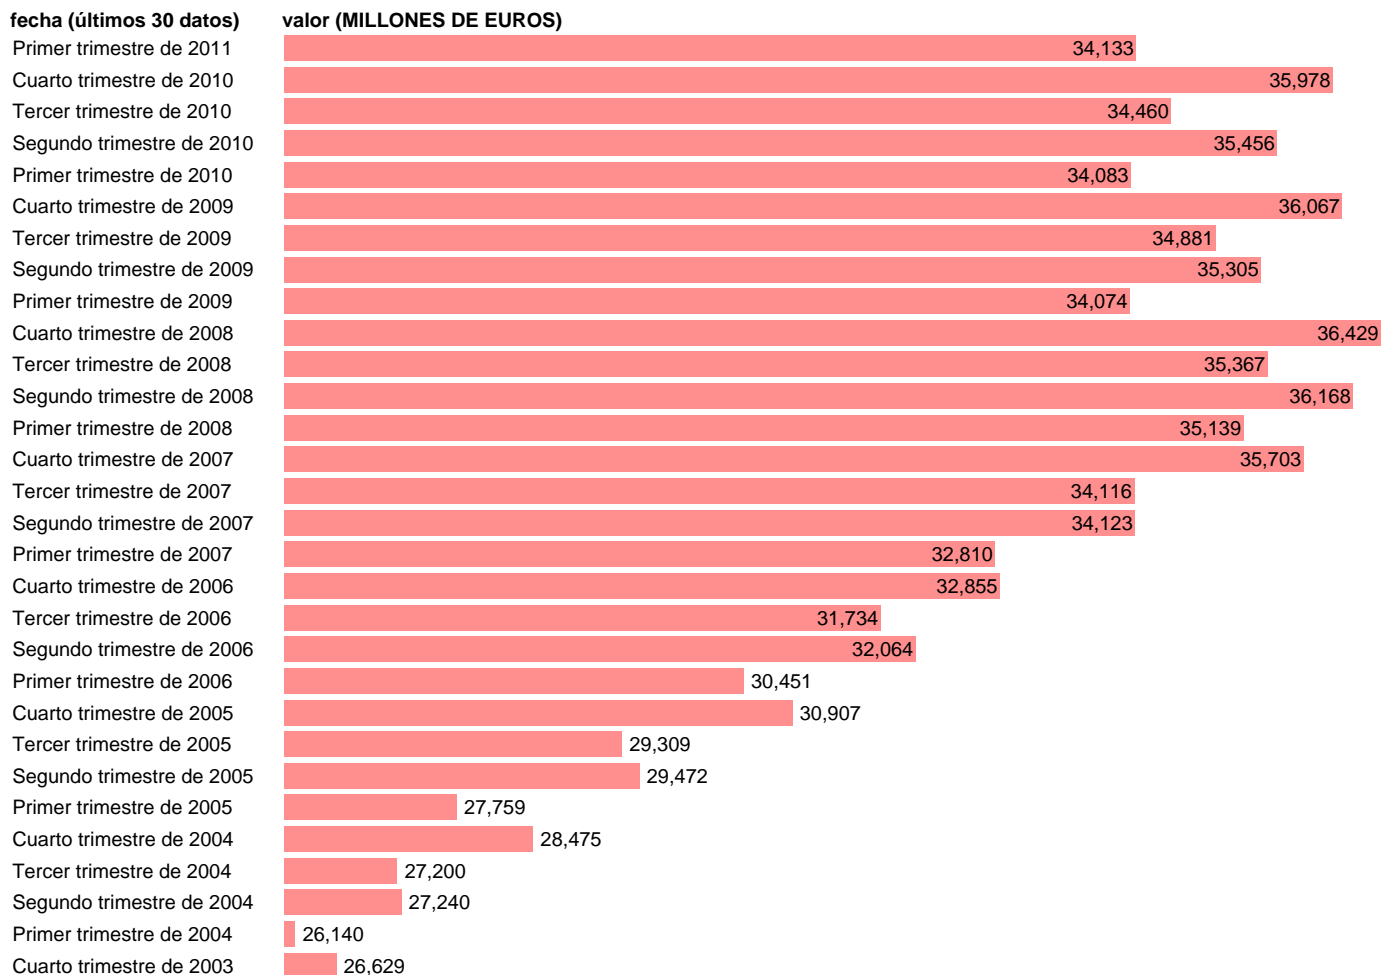

AA.PP. RECURSOS - COTIZACIONES SOCIALES

Estadística: [AA.PP. RECURSOS - COTIZACIONES SOCIALES](#)

Enlace permanente (Permalink): <https://tematicas.org/M1/916115t/>

Fuente: **INE (CTNFSI BASE 2000)**.

Frecuencia: **Trimestral**.

Unidades: **MILLONES DE EUROS**.

Datos disponibles desde **Primer trimestre de 2000** hasta **Primer trimestre de 2011**.

Valor más alto alcanzado en Cuarto trimestre de 2008: **36429**.

Valor más bajo alcanzado en Primer trimestre de 2000: **19055**.