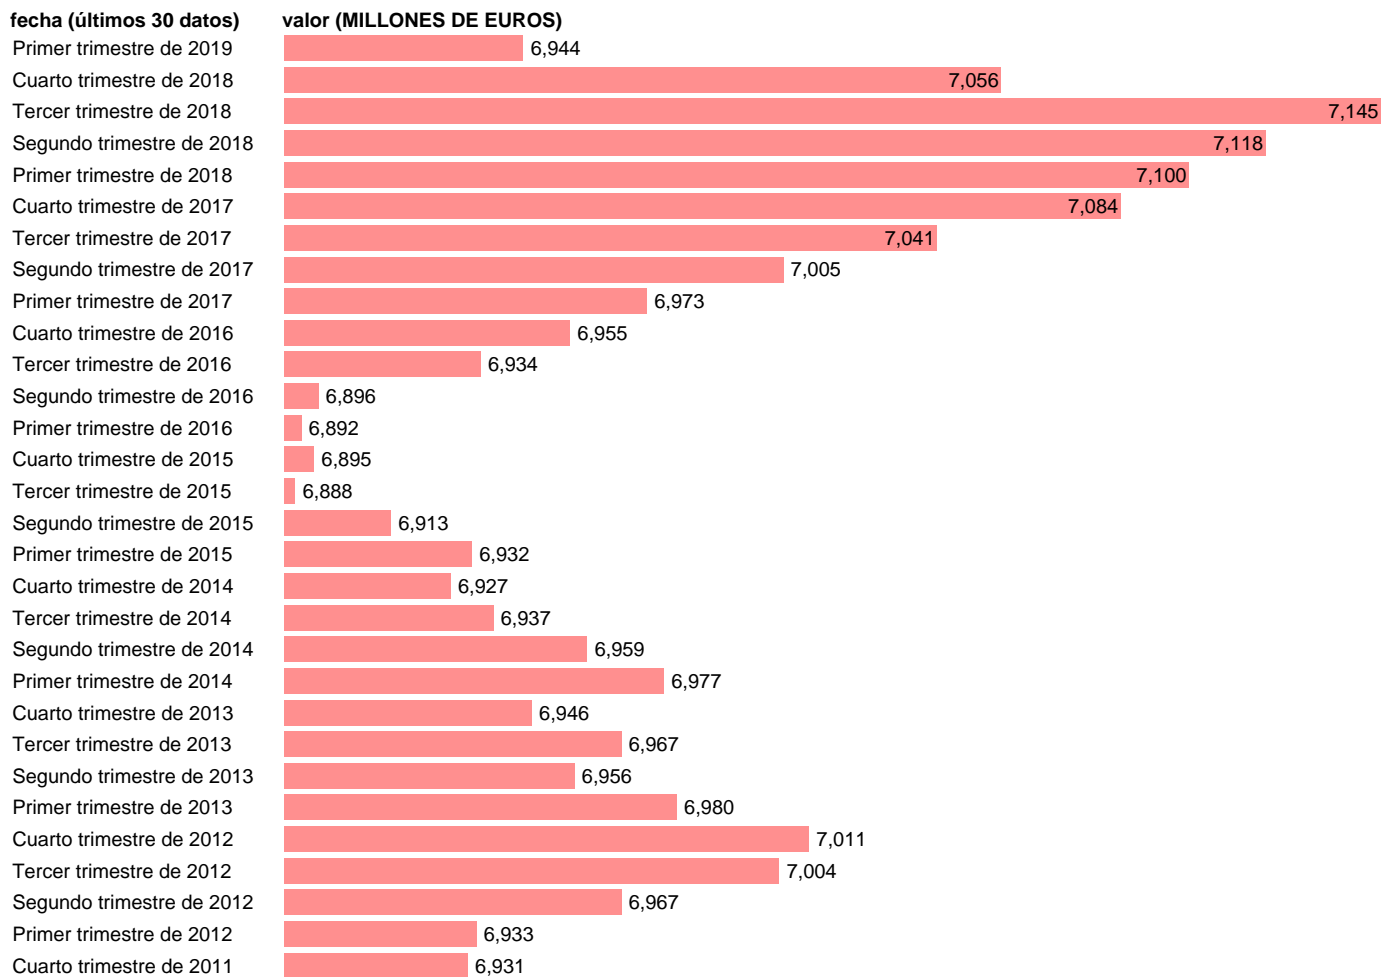

AA.PP. EXCEDENTE DE EXPLOTACION BRUTO

Estadística: [AA.PP. EXCEDENTE DE EXPLOTACION BRUTO](#)

Enlace permanente (Permalink): <https://tematicas.org/M1/9bj6020t/>

Fuente: **INE (CTNFSI - BASE 2010).**

Frecuencia: **Trimestral.**

Unidades: **MILLONES DE EUROS.**

Datos disponibles desde **Primer trimestre de 1999** hasta **Primer trimestre de 2019.**

Valor más alto alcanzado en Tercer trimestre de 2018: **7145.**

Valor más bajo alcanzado en Primer trimestre de 1999: **2962.**