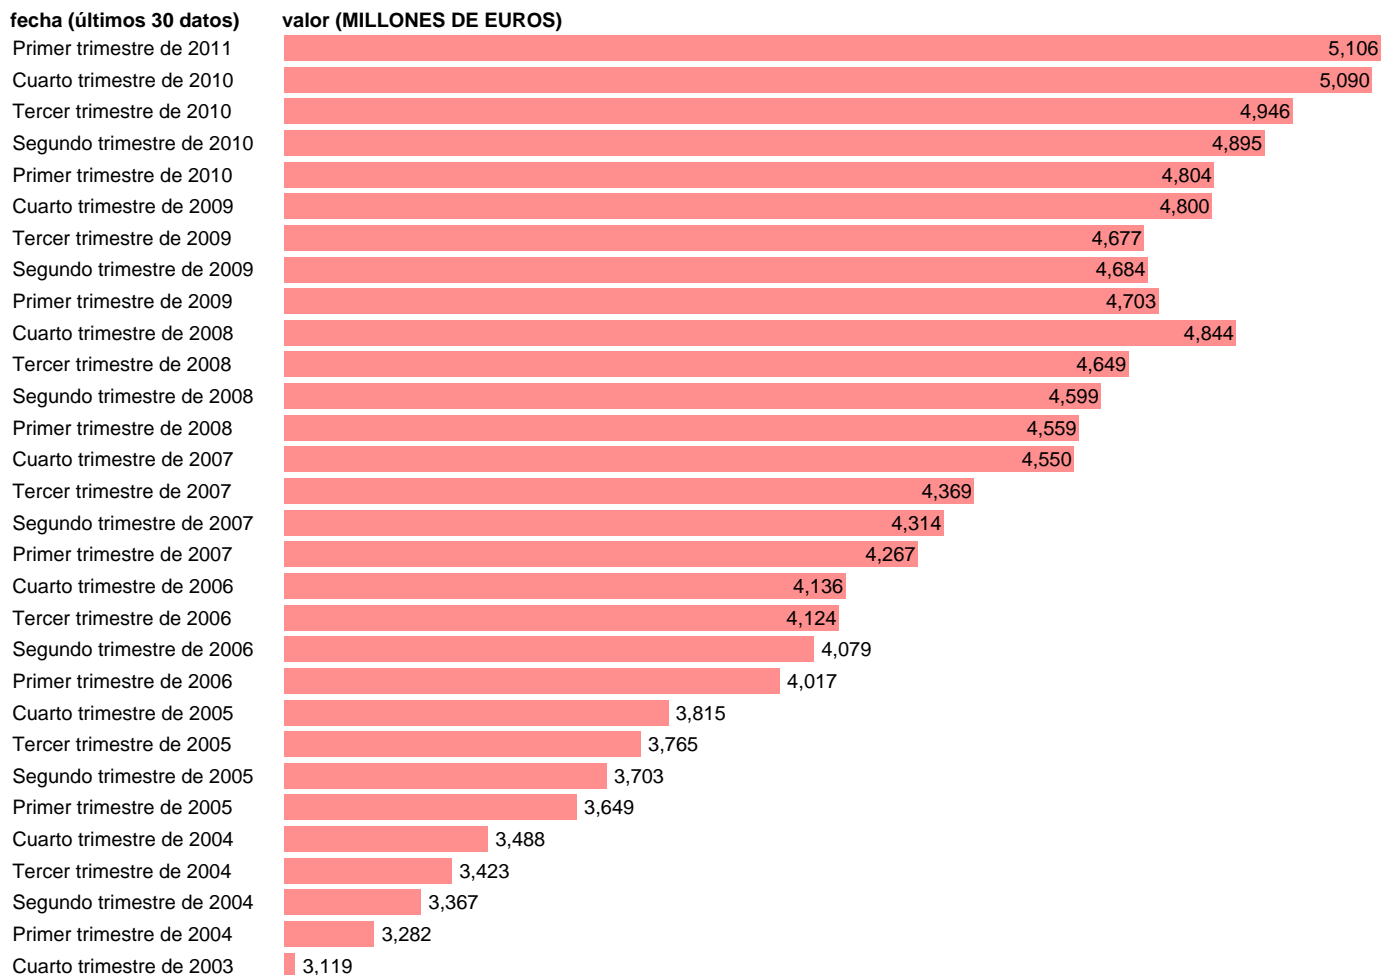

AA.PP. EXCEDENTE DE EXPLOTACION BRUTO

Estadística: [AA.PP. EXCEDENTE DE EXPLOTACION BRUTO](#)

Enlace permanente (Permalink): <https://tematicas.org/M1/9bg6020t/>

Fuente: **INE (CTNFSI BASE 2000)**.

Frecuencia: **Trimestral**.

Unidades: **MILLONES DE EUROS**.

Datos disponibles desde **Primer trimestre de 2000** hasta **Primer trimestre de 2011**.

Valor más alto alcanzado en Primer trimestre de 2011: **5106**.

Valor más bajo alcanzado en Primer trimestre de 2000: **2438**.