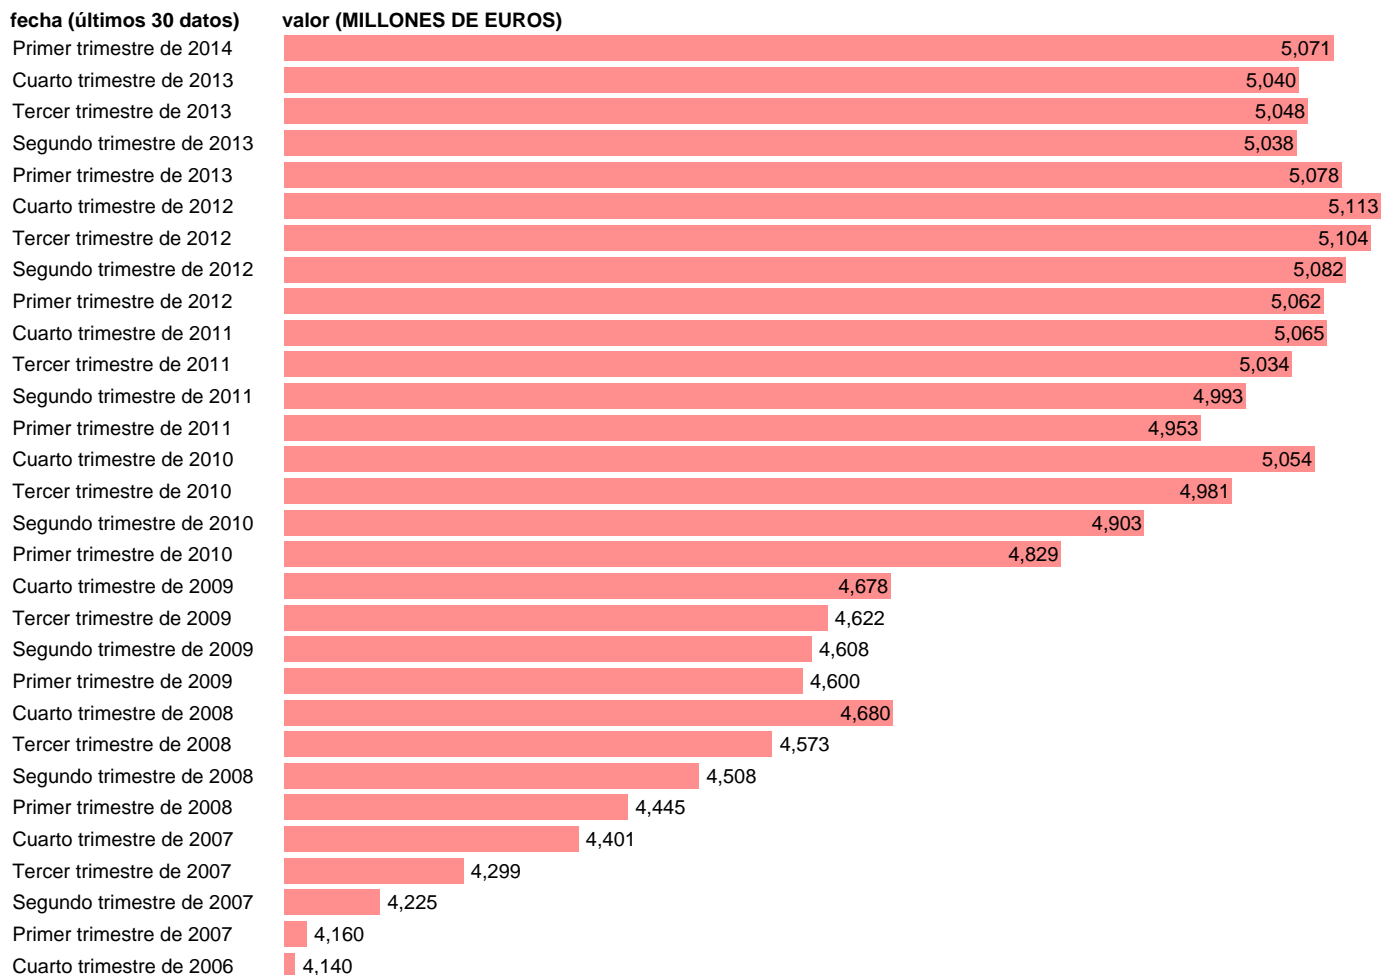

## AA.PP. EXCEDENTE DE EXPLOTACION BRUTO

Estadística: [AA.PP. EXCEDENTE DE EXPLOTACION BRUTO](#)

Enlace permanente (Permalink): <https://tematicas.org/M1/91h6020t/>

Fuente: **INE (CTNFSI - BASE 2008).**

Frecuencia: **Trimestral.**

Unidades: **MILLONES DE EUROS.**

Datos disponibles desde **Primer trimestre de 2000** hasta **Primer trimestre de 2014.**

Valor más alto alcanzado en Cuarto trimestre de 2012: **5113.**

Valor más bajo alcanzado en Primer trimestre de 2000: **2278.**