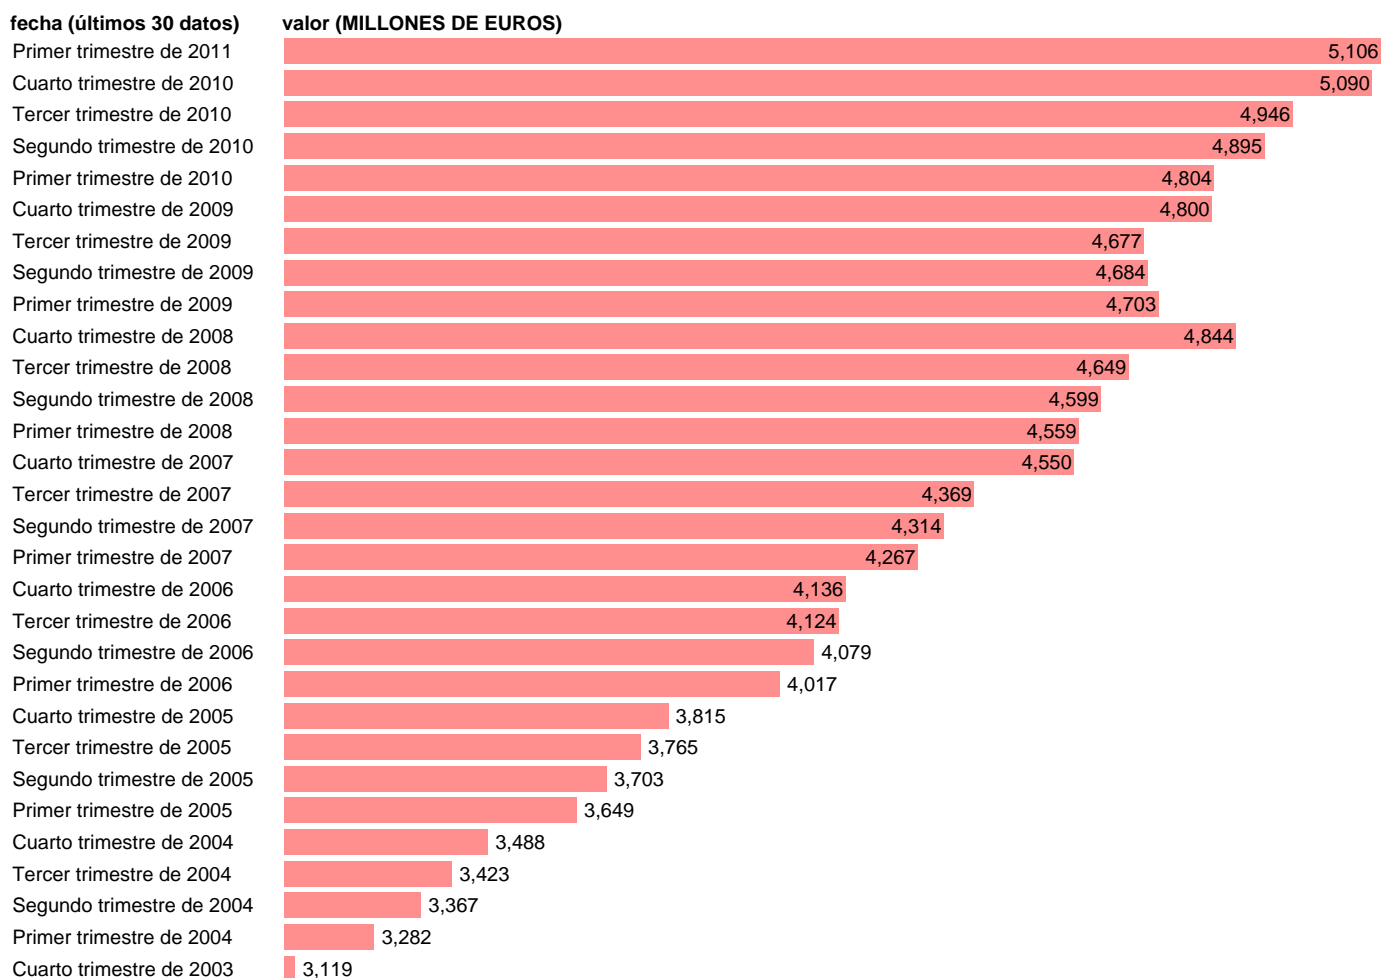

## AA.PP. EXCEDENTE DE EXPLOTACION BRUTO

Estadística: [AA.PP. EXCEDENTE DE EXPLOTACION BRUTO](#)

Enlace permanente (Permalink): <https://tematicas.org/M1/91g6020t/>

Fuente: **INE (CTNFSI BASE 2000)**.

Frecuencia: **Trimestral**.

Unidades: **MILLONES DE EUROS**.

Datos disponibles desde **Primer trimestre de 2000** hasta **Primer trimestre de 2011**.

Valor más alto alcanzado en Primer trimestre de 2011: **5106**.

Valor más bajo alcanzado en Primer trimestre de 2000: **2438**.