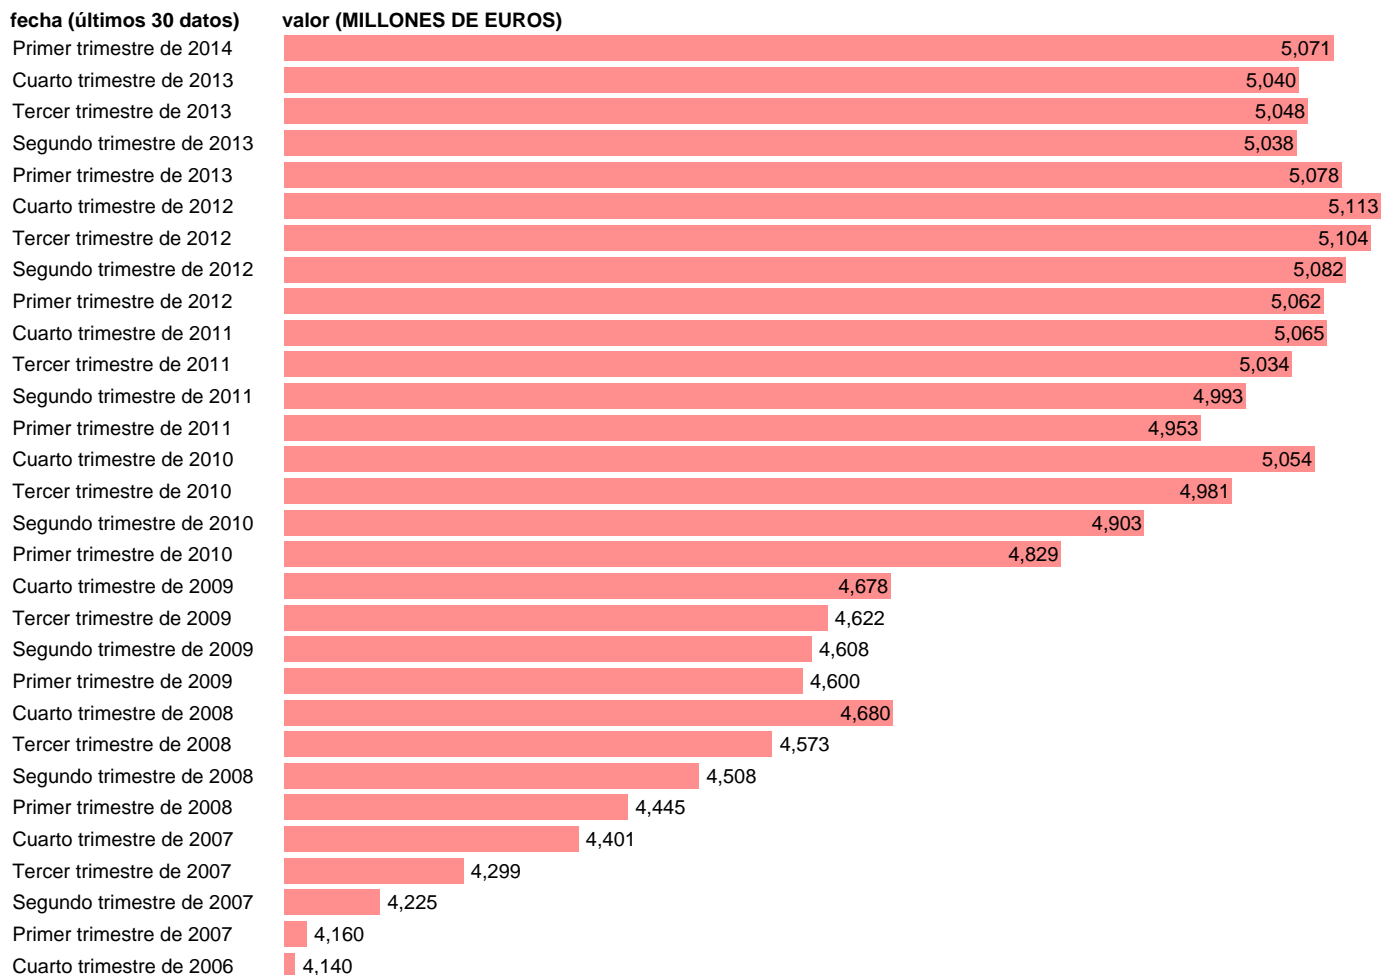

AA.PP. EXCEDENTE DE EXPLOTACION BRUTO

Estadística: [AA.PP. EXCEDENTE DE EXPLOTACION BRUTO](#)

Enlace permanente (Permalink): <https://tematicas.org/M1/9186020/>

Fuente: **INE (CTNFSI - BASE 2008).**

Frecuencia: **Trimestral.**

Unidades: **MILLONES DE EUROS.**

Datos disponibles desde **Primer trimestre de 2000** hasta **Primer trimestre de 2014.**

Valor más alto alcanzado en Cuarto trimestre de 2012: **5113.**

Valor más bajo alcanzado en Primer trimestre de 2000: **2278.**