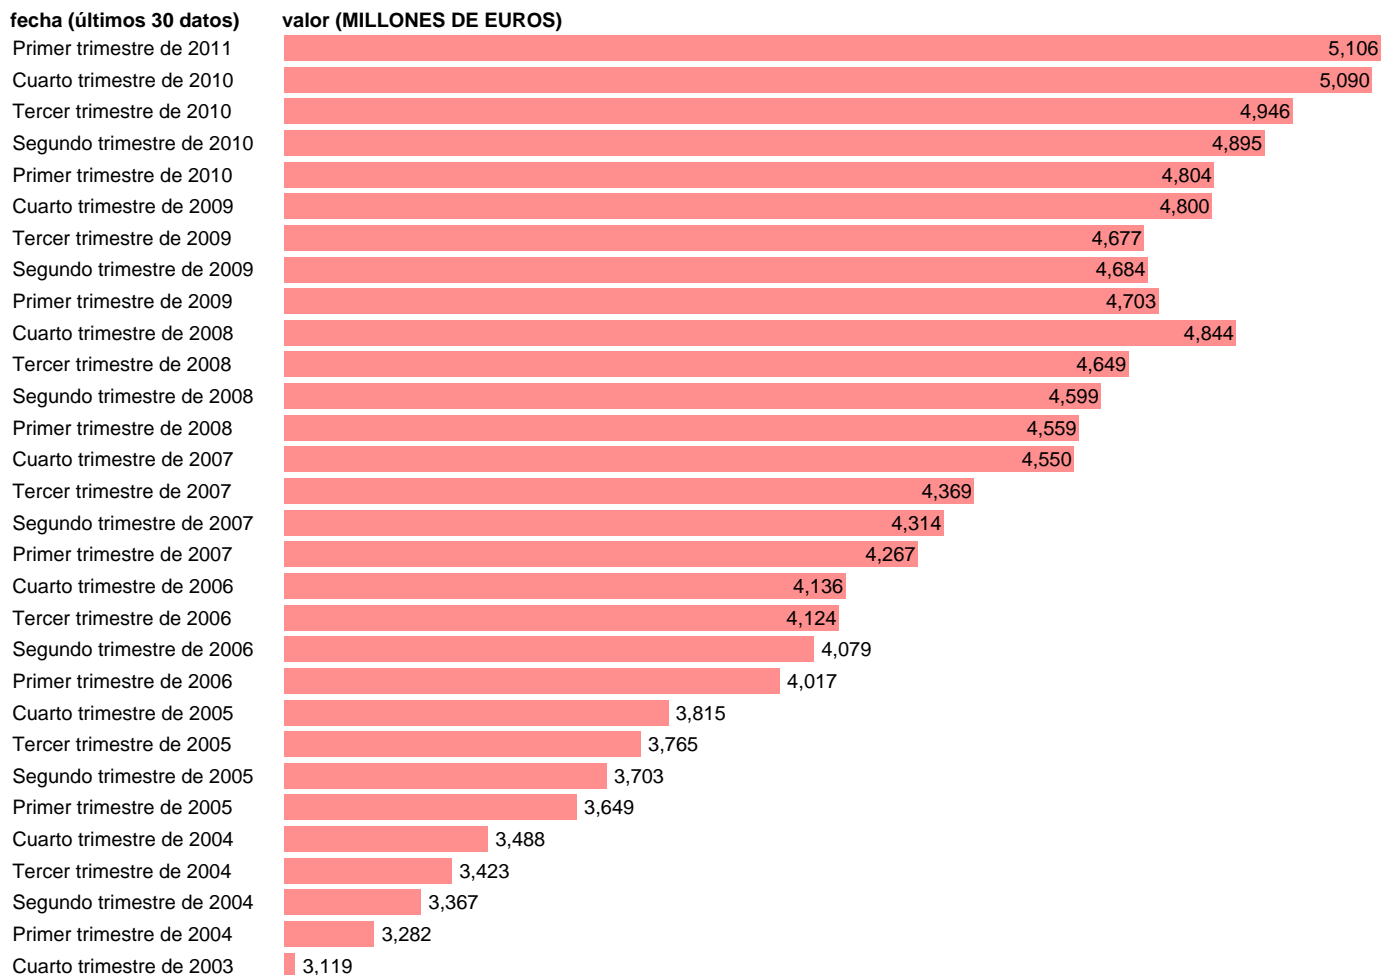

AA.PP. EXCEDENTE DE EXPLOTACION BRUTO

Estadística: [AA.PP. EXCEDENTE DE EXPLOTACION BRUTO](#)

Enlace permanente (Permalink): <https://tematicas.org/M1/9106020t/>

Fuente: **INE (CTNFSI BASE 2000)**.

Frecuencia: **Trimestral**.

Unidades: **MILLONES DE EUROS**.

Datos disponibles desde **Primer trimestre de 2000** hasta **Primer trimestre de 2011**.

Valor más alto alcanzado en Primer trimestre de 2011: **5106**.

Valor más bajo alcanzado en Primer trimestre de 2000: **2438**.