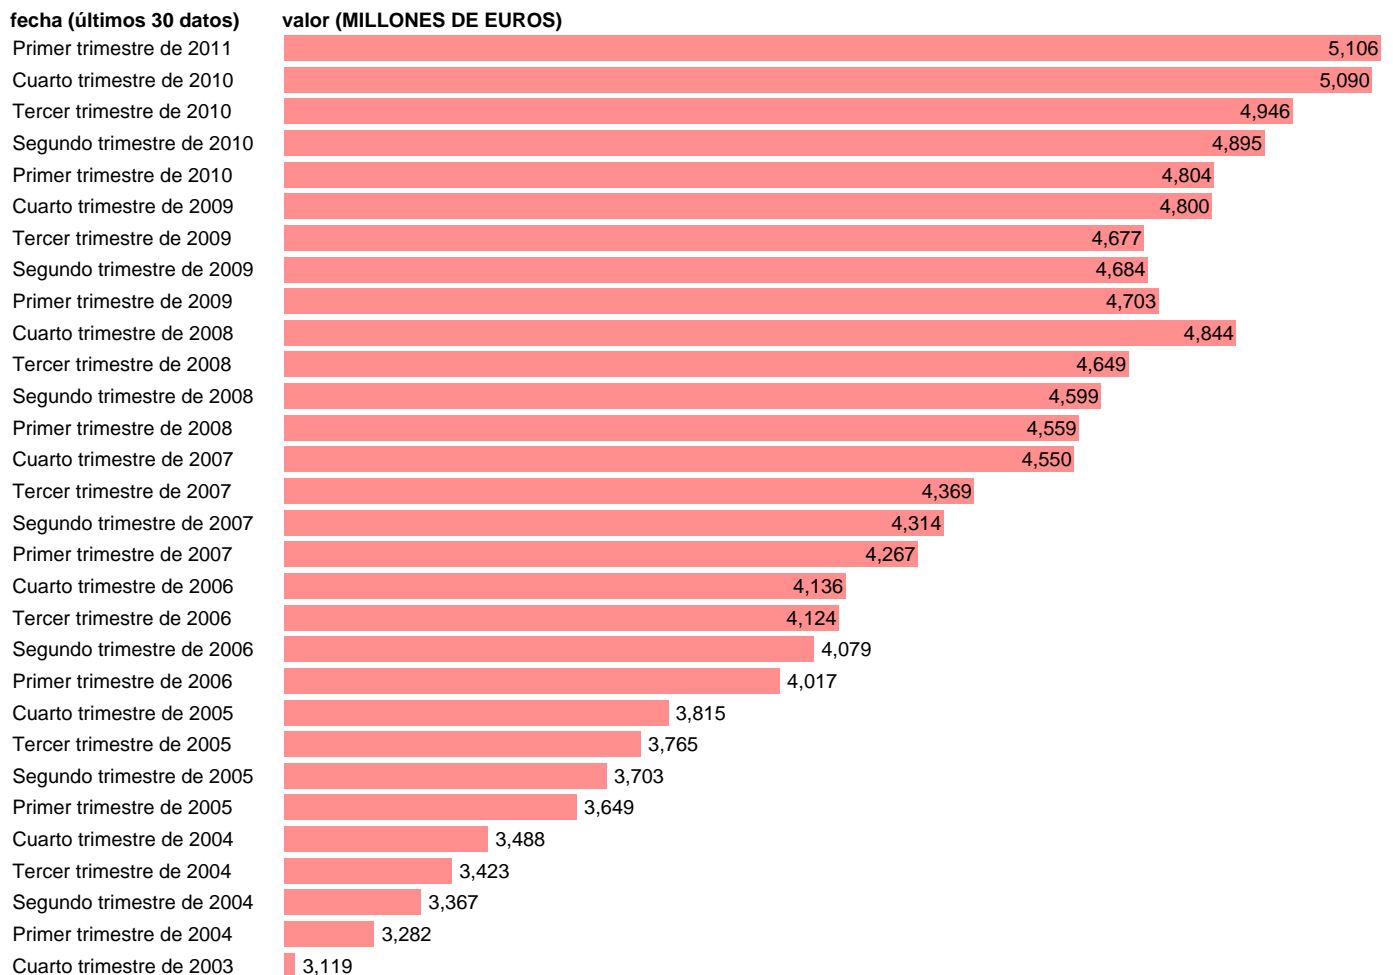

AA.PP. EXCEDENTE DE EXPLOTACION BRUTO

Estadística: [AA.PP. EXCEDENTE DE EXPLOTACION BRUTO](#)

Enlace permanente (Permalink): <https://tematicas.org/M1/916020/>

Fuente: **INE (CTNFSI BASE 2000)**.

Frecuencia: **Trimestral**.

Unidades: **MILLONES DE EUROS**.

Datos disponibles desde **Primer trimestre de 2000** hasta **Primer trimestre de 2011**.

Valor más alto alcanzado en Primer trimestre de 2011: **5106**.

Valor más bajo alcanzado en Primer trimestre de 2000: **2438**.