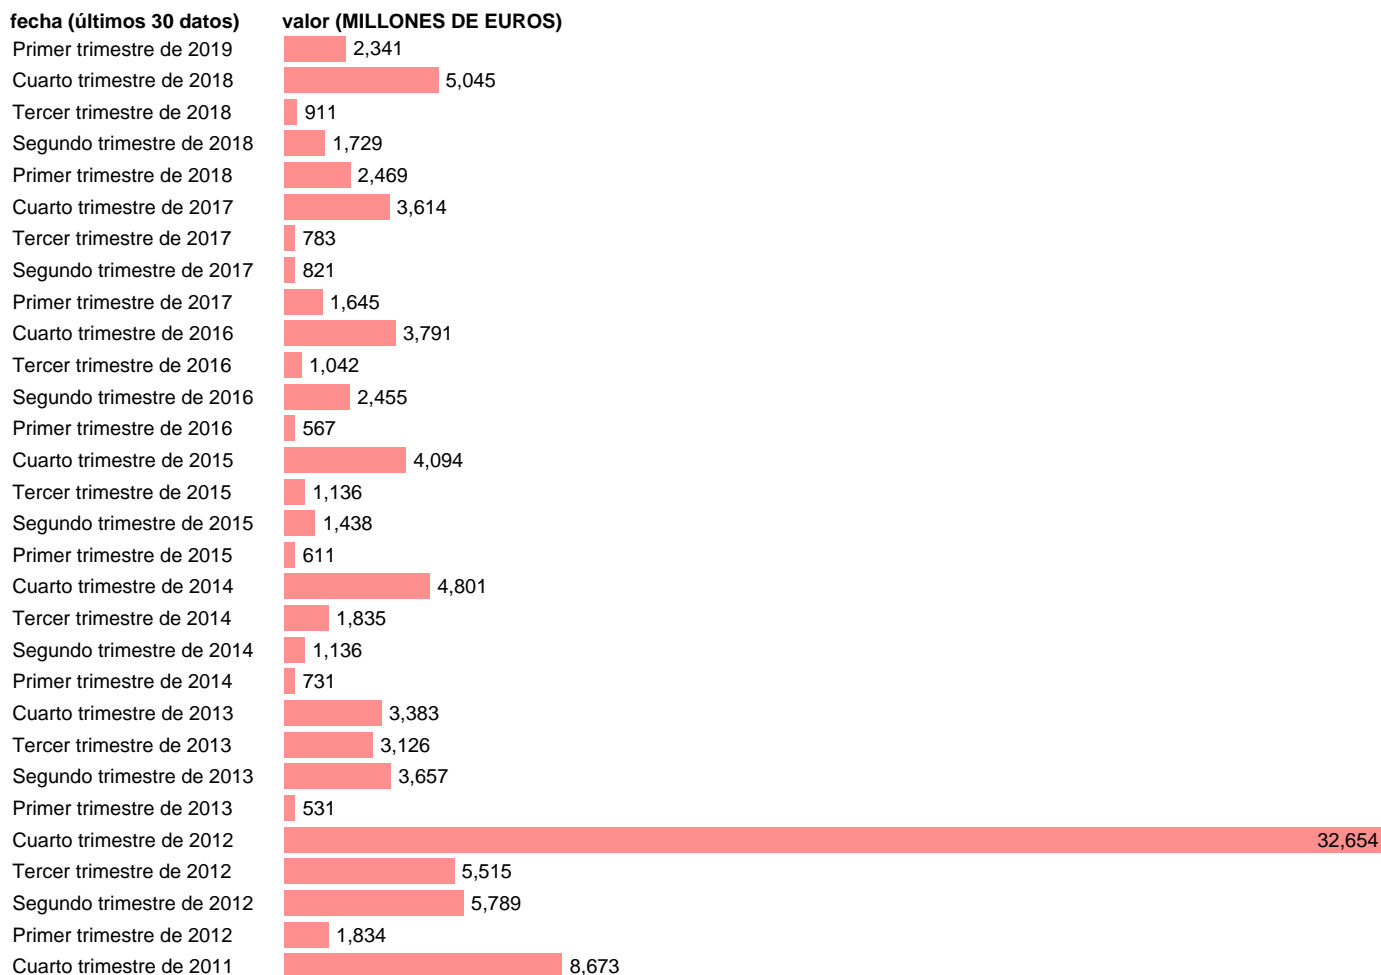

AA.PP. EMPLEOS - TRANSFERENCIAS DE CAPITAL, A PAGAR

Estadística: [AA.PP. EMPLEOS - TRANSFERENCIAS DE CAPITAL, A PAGAR](#)

Enlace permanente (Permalink): <https://tematicas.org/M1/9bj6221/>

Fuente: **INE (CTNFSI - BASE 2010).**

Frecuencia: **Trimestral.**

Unidades: **MILLONES DE EUROS.**

Datos disponibles desde **Primer trimestre de 1999** hasta **Primer trimestre de 2019.**

Valor más alto alcanzado en Cuarto trimestre de 2012: **32654.**

Valor más bajo alcanzado en Primer trimestre de 2013: **531.**

[Pulse aquí](#) para acceder a los datos completos actualizados y a la representación gráfica estadística.