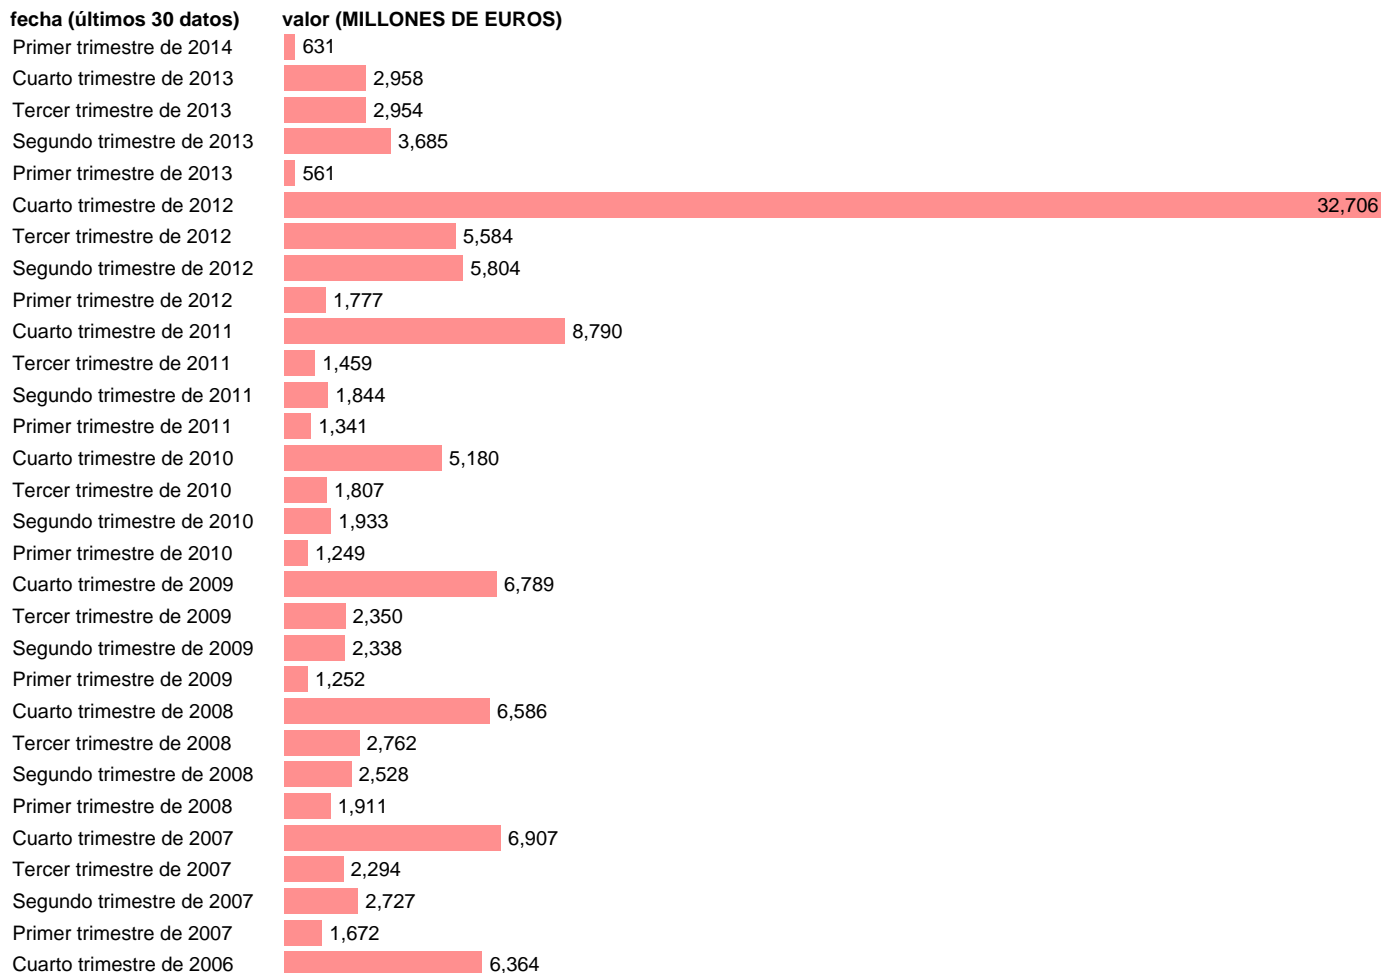

AA.PP. EMPLEOS - TRANSFERENCIAS DE CAPITAL, A PAGAR

Estadística: [AA.PP. EMPLEOS - TRANSFERENCIAS DE CAPITAL, A PAGAR](#)

Enlace permanente (Permalink): <https://tematicas.org/M1/9bh6221t/>

Fuente: **INE (CTNFSI - BASE 2008).**

Frecuencia: **Trimestral.**

Unidades: **MILLONES DE EUROS.**

Datos disponibles desde **Primer trimestre de 2000** hasta **Primer trimestre de 2014.**

Valor más alto alcanzado en Cuarto trimestre de 2012: **32706.**

Valor más bajo alcanzado en Primer trimestre de 2013: **561.**

[Pulse aquí](#) para acceder a los datos completos actualizados y a la representación gráfica estadística.