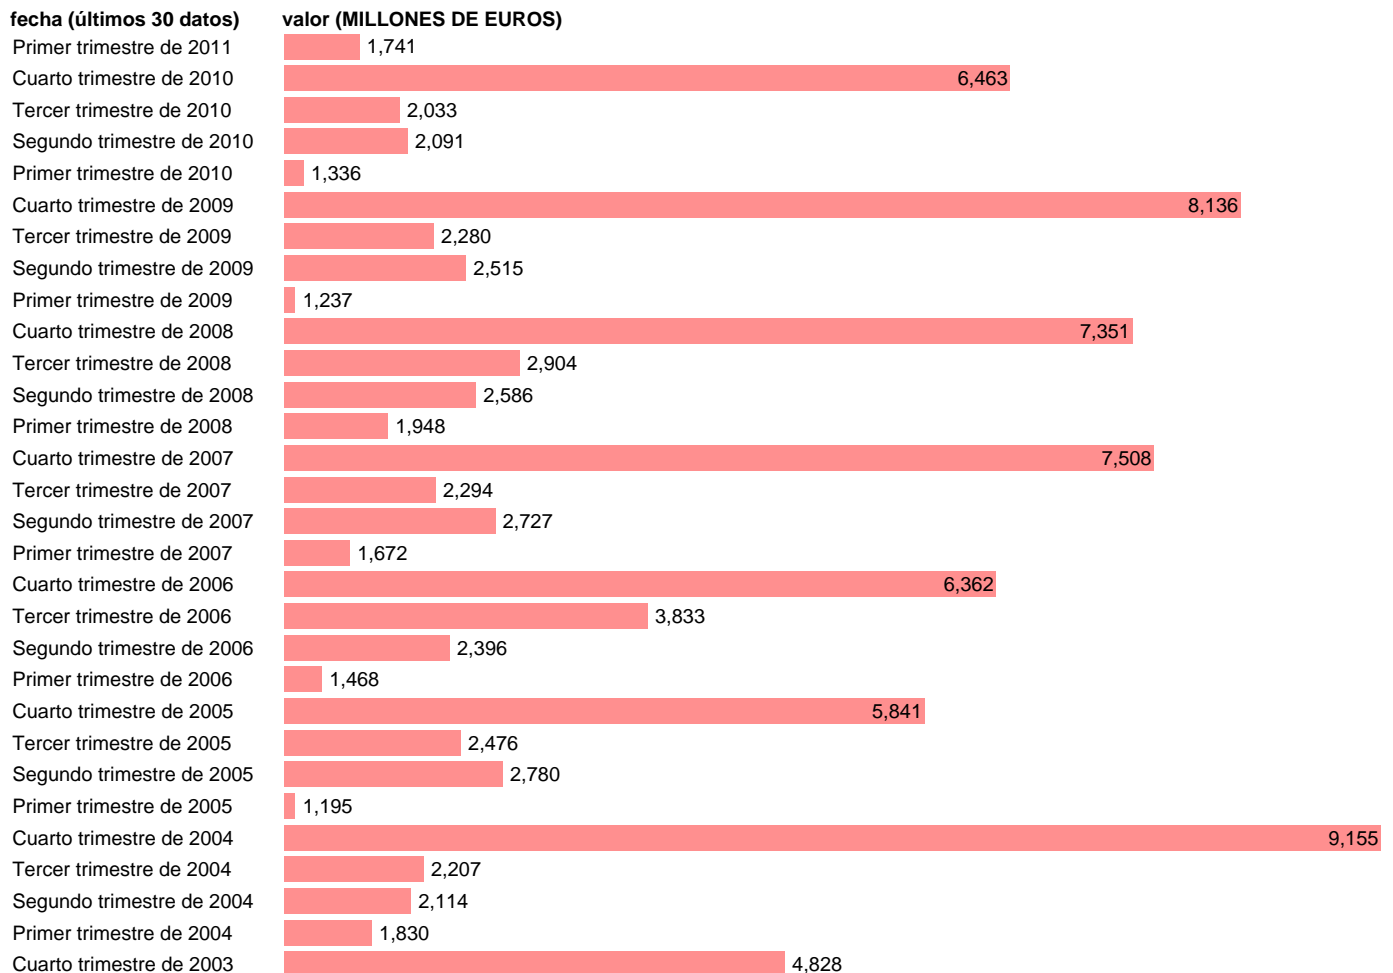

AA.PP. EMPLEOS - TRANSFERENCIAS DE CAPITAL, A PAGAR

Estadística: [AA.PP. EMPLEOS - TRANSFERENCIAS DE CAPITAL, A PAGAR](#)

Enlace permanente (Permalink): <https://tematicas.org/M1/9bg6221t/>

Fuente: **INE (CTNFSI BASE 2000).**

Frecuencia: **Trimestral.**

Unidades: **MILLONES DE EUROS.**

Datos disponibles desde **Primer trimestre de 2000** hasta **Primer trimestre de 2011.**

Valor más alto alcanzado en Cuarto trimestre de 2004: **9155.**

Valor más bajo alcanzado en Primer trimestre de 2000: **1011.**

[Pulse aquí](#) para acceder a los datos completos actualizados y a la representación gráfica estadística.