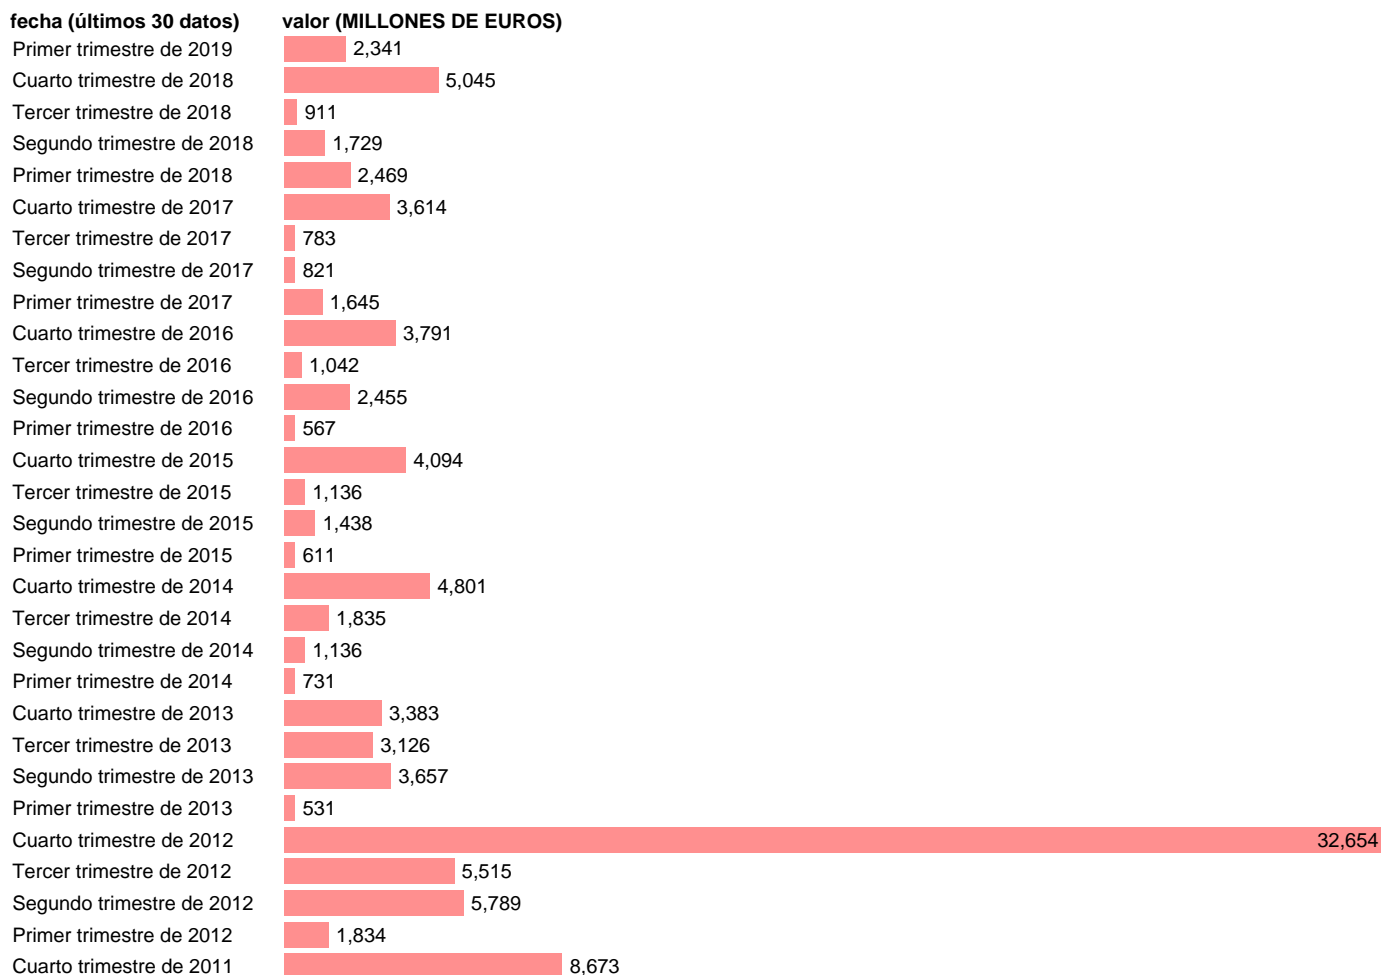

AA.PP. EMPLEOS - TRANSFERENCIAS DE CAPITAL, A PAGAR

Estadística: [AA.PP. EMPLEOS - TRANSFERENCIAS DE CAPITAL, A PAGAR](#)

Enlace permanente (Permalink): <https://tematicas.org/M1/91j6221/>

Fuente: **INE (CTNFSI - BASE 2010).**

Frecuencia: **Trimestral.**

Unidades: **MILLONES DE EUROS.**

Datos disponibles desde **Primer trimestre de 1999** hasta **Primer trimestre de 2019.**

Valor más alto alcanzado en Cuarto trimestre de 2012: **32654.**

Valor más bajo alcanzado en Primer trimestre de 2013: **531.**

[Pulse aquí](#) para acceder a los datos completos actualizados y a la representación gráfica estadística.