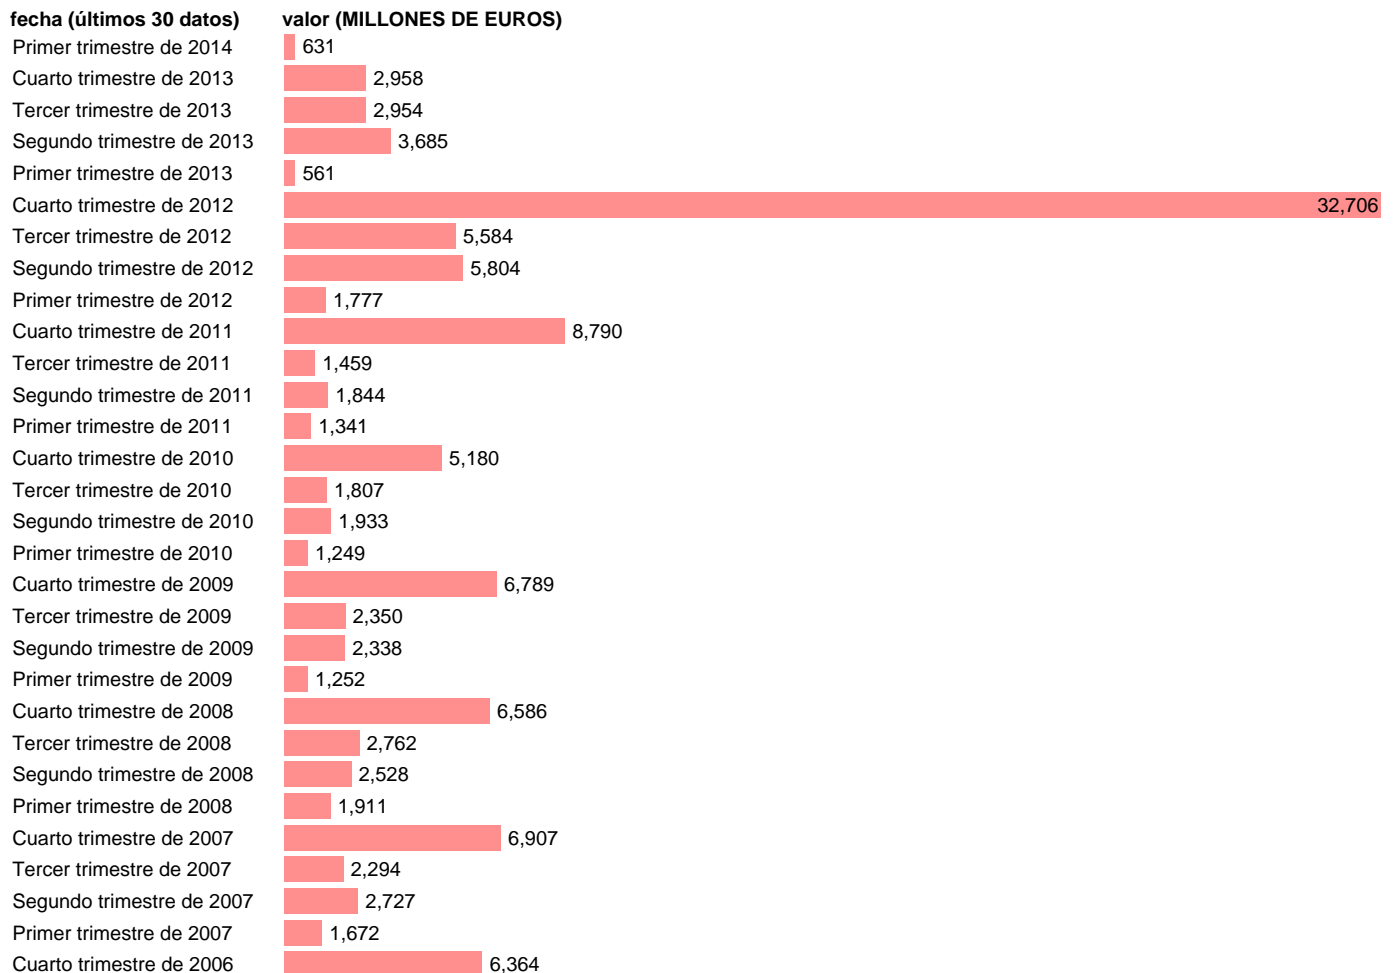

AA.PP. EMPLEOS - TRANSFERENCIAS DE CAPITAL, A PAGAR

Estadística: [AA.PP. EMPLEOS - TRANSFERENCIAS DE CAPITAL, A PAGAR](#)

Enlace permanente (Permalink): <https://tematicas.org/M1/91h6221t/>

Fuente: **INE (CTNFSI - BASE 2008).**

Frecuencia: **Trimestral.**

Unidades: **MILLONES DE EUROS.**

Datos disponibles desde **Primer trimestre de 2000** hasta **Primer trimestre de 2014**.

Valor más alto alcanzado en Cuarto trimestre de 2012: **32706**.

Valor más bajo alcanzado en Primer trimestre de 2013: **561**.

[Pulse aquí](#) para acceder a los datos completos actualizados y a la representación gráfica estadística.