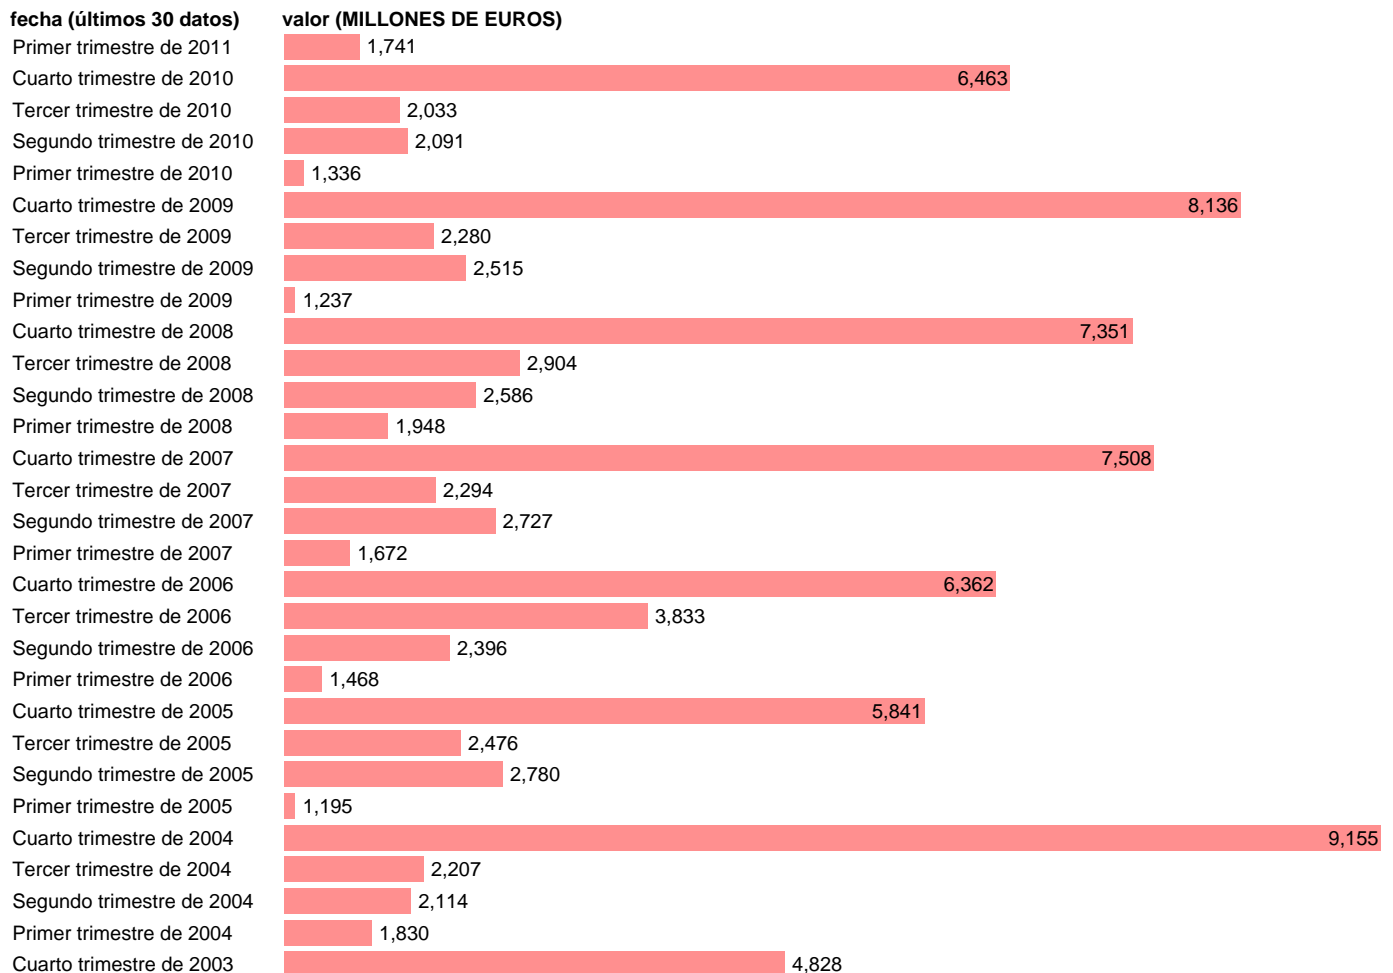

AA.PP. EMPLEOS - TRANSFERENCIAS DE CAPITAL, A PAGAR

Estadística: [AA.PP. EMPLEOS - TRANSFERENCIAS DE CAPITAL, A PAGAR](#)

Enlace permanente (Permalink): <https://tematicas.org/M1/91g6221t/>

Fuente: **INE (CTNFSI BASE 2000).**

Frecuencia: **Trimestral.**

Unidades: **MILLONES DE EUROS.**

Datos disponibles desde **Primer trimestre de 2000** hasta **Primer trimestre de 2011.**

Valor más alto alcanzado en Cuarto trimestre de 2004: **9155.**

Valor más bajo alcanzado en Primer trimestre de 2000: **1011.**

[Pulse aquí](#) para acceder a los datos completos actualizados y a la representación gráfica estadística.