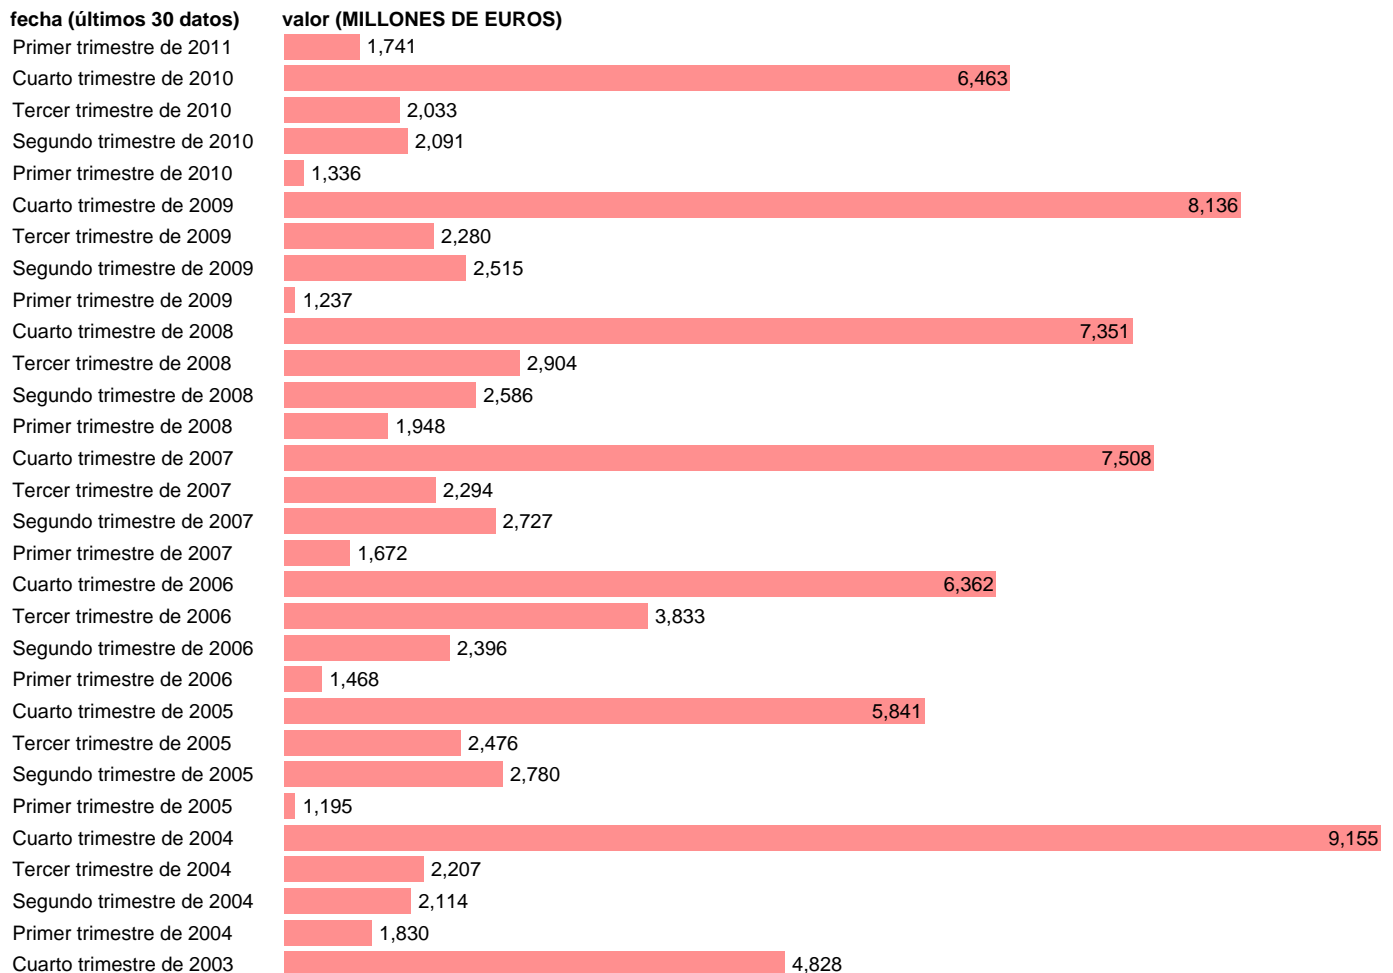

AA.PP. EMPLEOS - TRANSFERENCIAS DE CAPITAL, A PAGAR

Estadística: [AA.PP. EMPLEOS - TRANSFERENCIAS DE CAPITAL, A PAGAR](#)

Enlace permanente (Permalink): <https://tematicas.org/M1/9106221/>

Fuente: **INE (CTNFSI BASE 2000).**

Frecuencia: **Trimestral.**

Unidades: **MILLONES DE EUROS.**

Datos disponibles desde **Primer trimestre de 2000** hasta **Primer trimestre de 2011.**

Valor más alto alcanzado en Cuarto trimestre de 2004: **9155.**

Valor más bajo alcanzado en Primer trimestre de 2000: **1011.**

[Pulse aquí](#) para acceder a los datos completos actualizados y a la representación gráfica estadística.