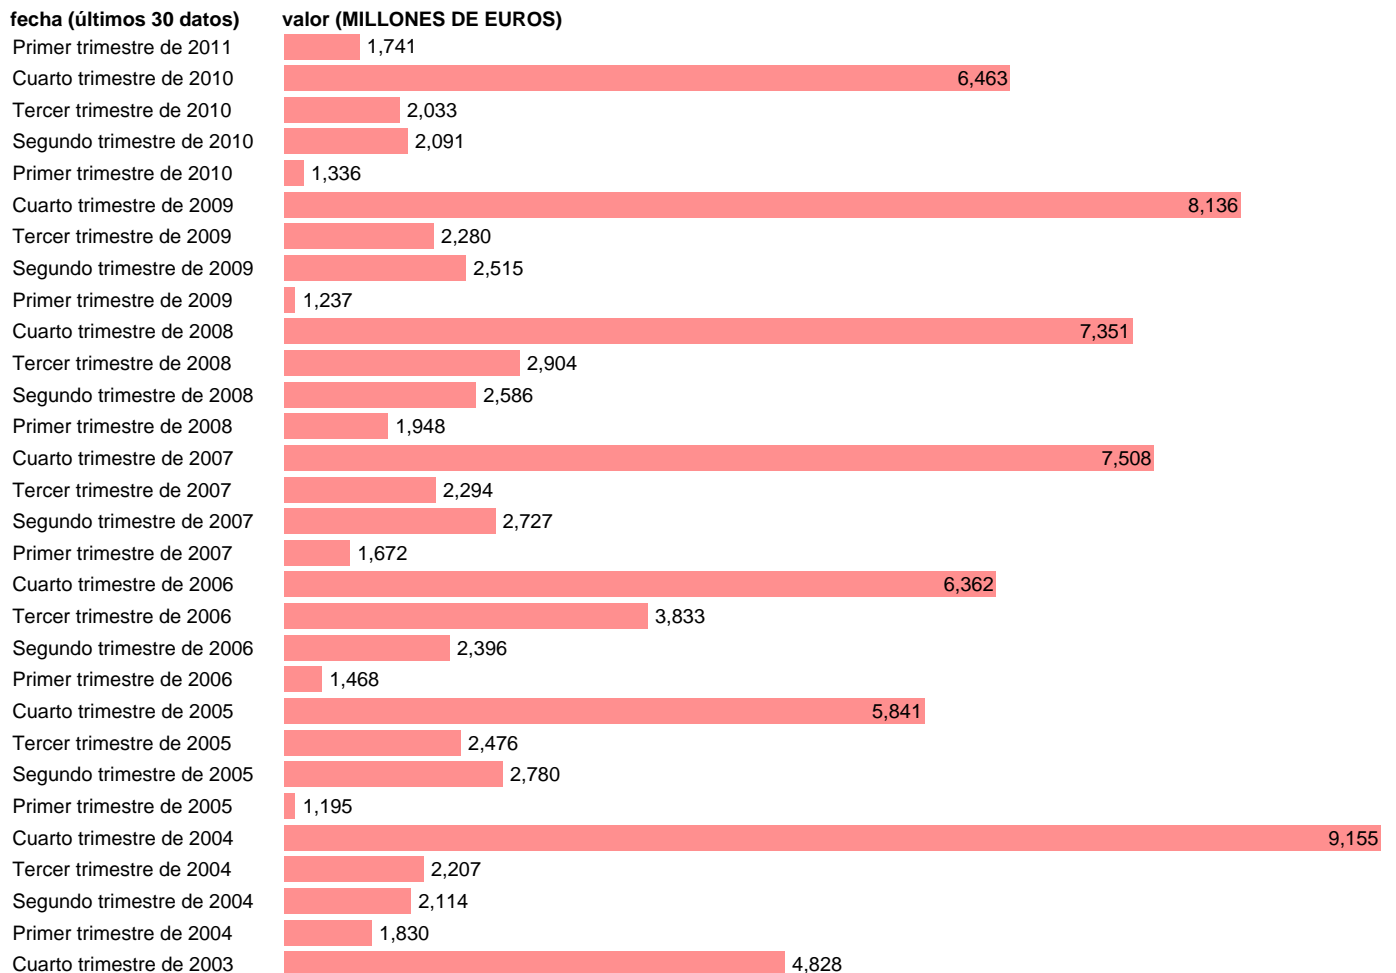

AA.PP. EMPLEOS - TRANSFERENCIAS DE CAPITAL, A PAGAR

Estadística: [AA.PP. EMPLEOS - TRANSFERENCIAS DE CAPITAL, A PAGAR](#)

Enlace permanente (Permalink): <https://tematicas.org/M1/916221/>

Fuente: **INE (CTNFSI BASE 2000).**

Frecuencia: **Trimestral.**

Unidades: **MILLONES DE EUROS.**

Datos disponibles desde **Primer trimestre de 2000** hasta **Primer trimestre de 2011.**

Valor más alto alcanzado en Cuarto trimestre de 2004: **9155.**

Valor más bajo alcanzado en Primer trimestre de 2000: **1011.**

[Pulse aquí](#) para acceder a los datos completos actualizados y a la representación gráfica estadística.