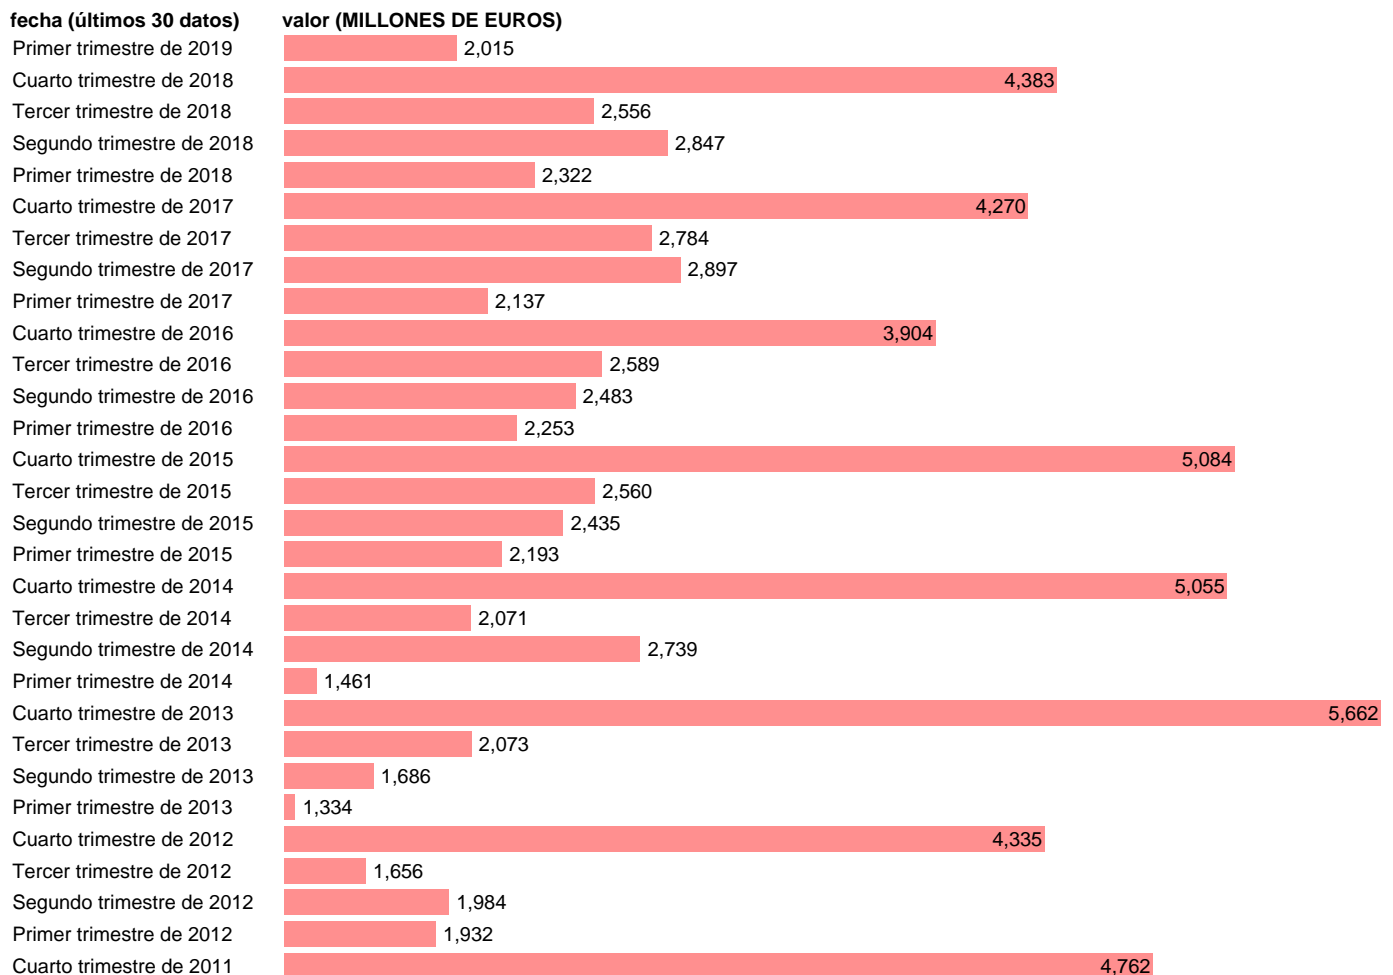

## AA.PP. EMPLEOS - SUBVENCIONES

Estadística: [AA.PP. EMPLEOS - SUBVENCIONES](#)

Enlace permanente (Permalink): <https://tematicas.org/M1/9bj6201t/>

Fuente: **INE (CTNFSI - BASE 2010).**

Frecuencia: **Trimestral.**

Unidades: **MILLONES DE EUROS.**

Datos disponibles desde **Primer trimestre de 1999** hasta **Primer trimestre de 2019.**

Valor más alto alcanzado en Cuarto trimestre de 2013: **5662.**

Valor más bajo alcanzado en Primer trimestre de 2013: **1334.**