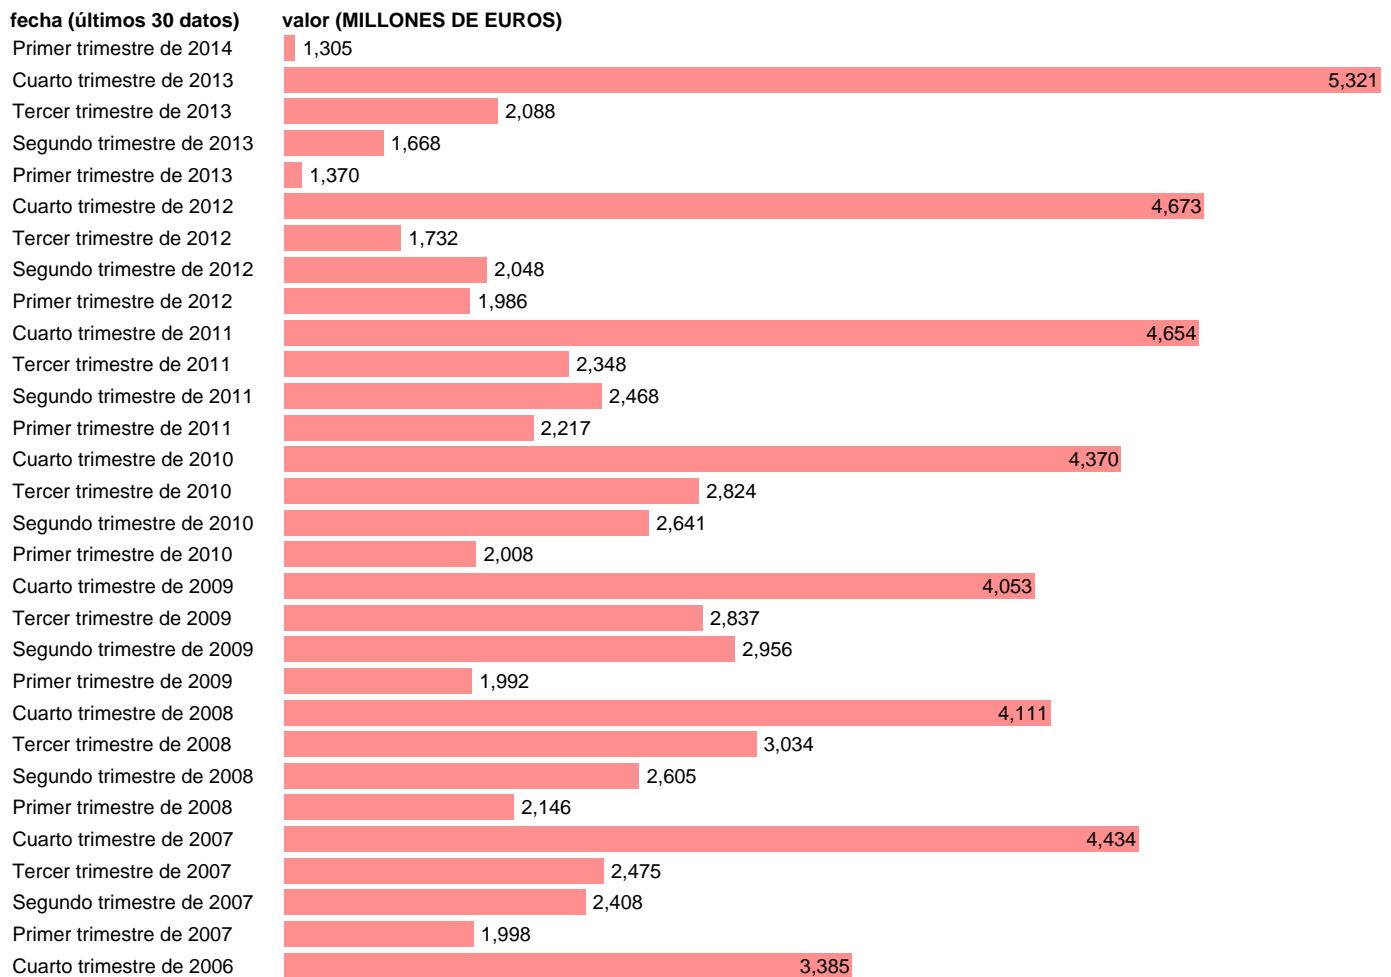

AA.PP. EMPLEOS - SUBVENCIONES

Estadística: [AA.PP. EMPLEOS - SUBVENCIONES](#)

Enlace permanente (Permalink): <https://tematicas.org/M1/9bh6201t/>

Fuente: **INE (CTNFSI - BASE 2008).**

Frecuencia: **Trimestral.**

Unidades: **MILLONES DE EUROS.**

Datos disponibles desde **Primer trimestre de 2000** hasta **Primer trimestre de 2014.**

Valor más alto alcanzado en Cuarto trimestre de 2013: **5321.**

Valor más bajo alcanzado en Primer trimestre de 2014: **1305.**