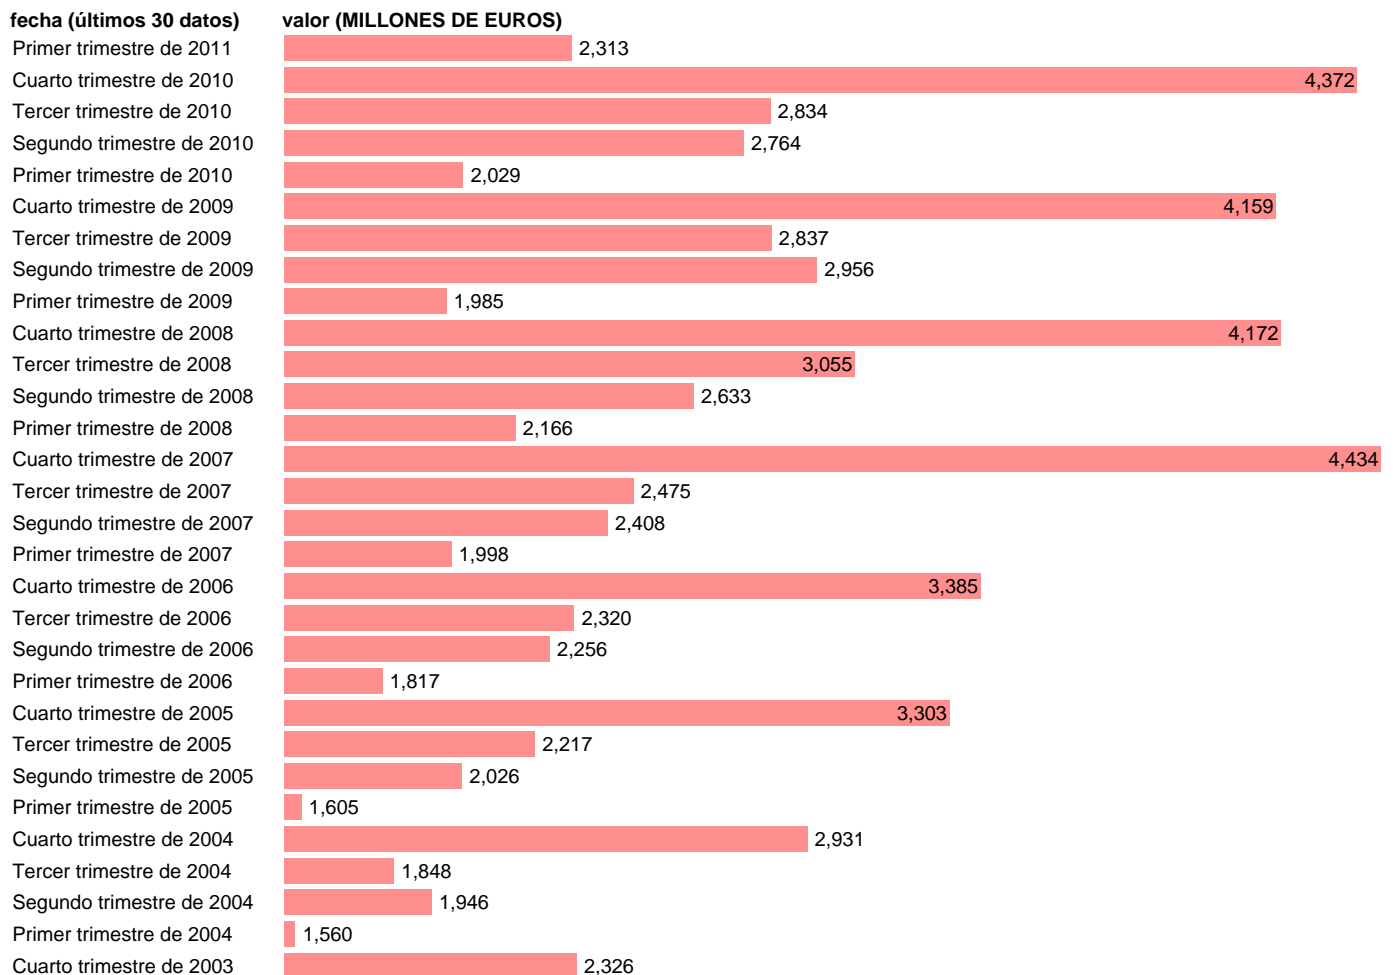

## AA.PP. EMPLEOS - SUBVENCIONES

Estadística: [AA.PP. EMPLEOS - SUBVENCIONES](#)

Enlace permanente (Permalink): <https://tematicas.org/M1/9bg6201t/>

Fuente: **INE (CTNFSI BASE 2000).**

Frecuencia: **Trimestral.**

Unidades: **MILLONES DE EUROS.**

Datos disponibles desde **Primer trimestre de 2000** hasta **Primer trimestre de 2011.**

Valor más alto alcanzado en Cuarto trimestre de 2007: **4434.**

Valor más bajo alcanzado en Primer trimestre de 2001: **1365.**