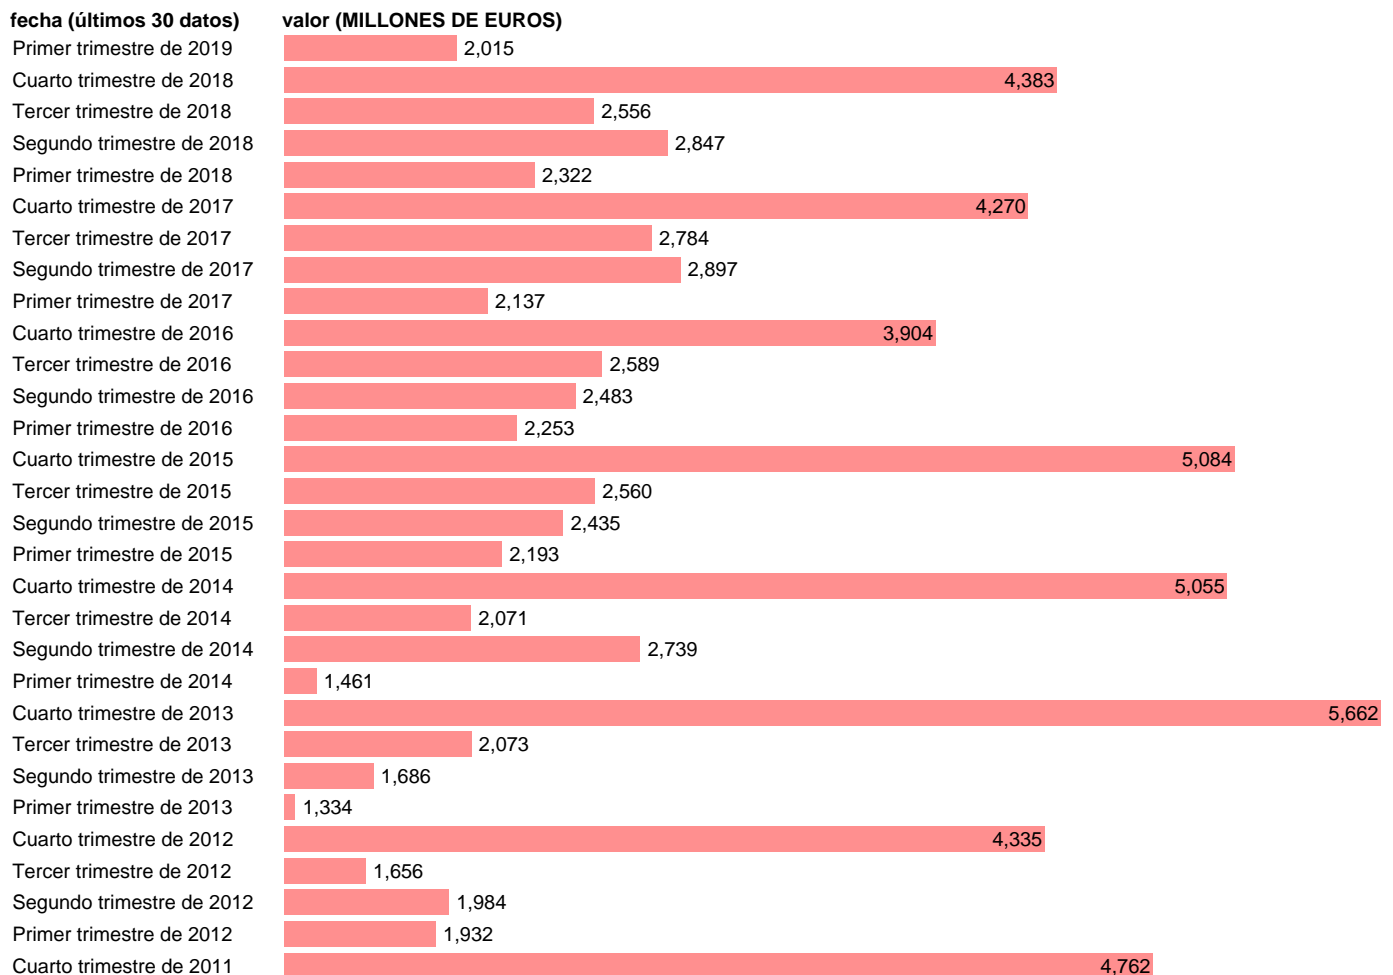

AA.PP. EMPLEOS - SUBVENCIONES

Estadística: [AA.PP. EMPLEOS - SUBVENCIONES](#)

Enlace permanente (Permalink): <https://tematicas.org/M1/91j6201/>

Fuente: **INE (CTNFSI - BASE 2010).**

Frecuencia: **Trimestral.**

Unidades: **MILLONES DE EUROS.**

Datos disponibles desde **Primer trimestre de 1999** hasta **Primer trimestre de 2019.**

Valor más alto alcanzado en Cuarto trimestre de 2013: **5662.**

Valor más bajo alcanzado en Primer trimestre de 2013: **1334.**