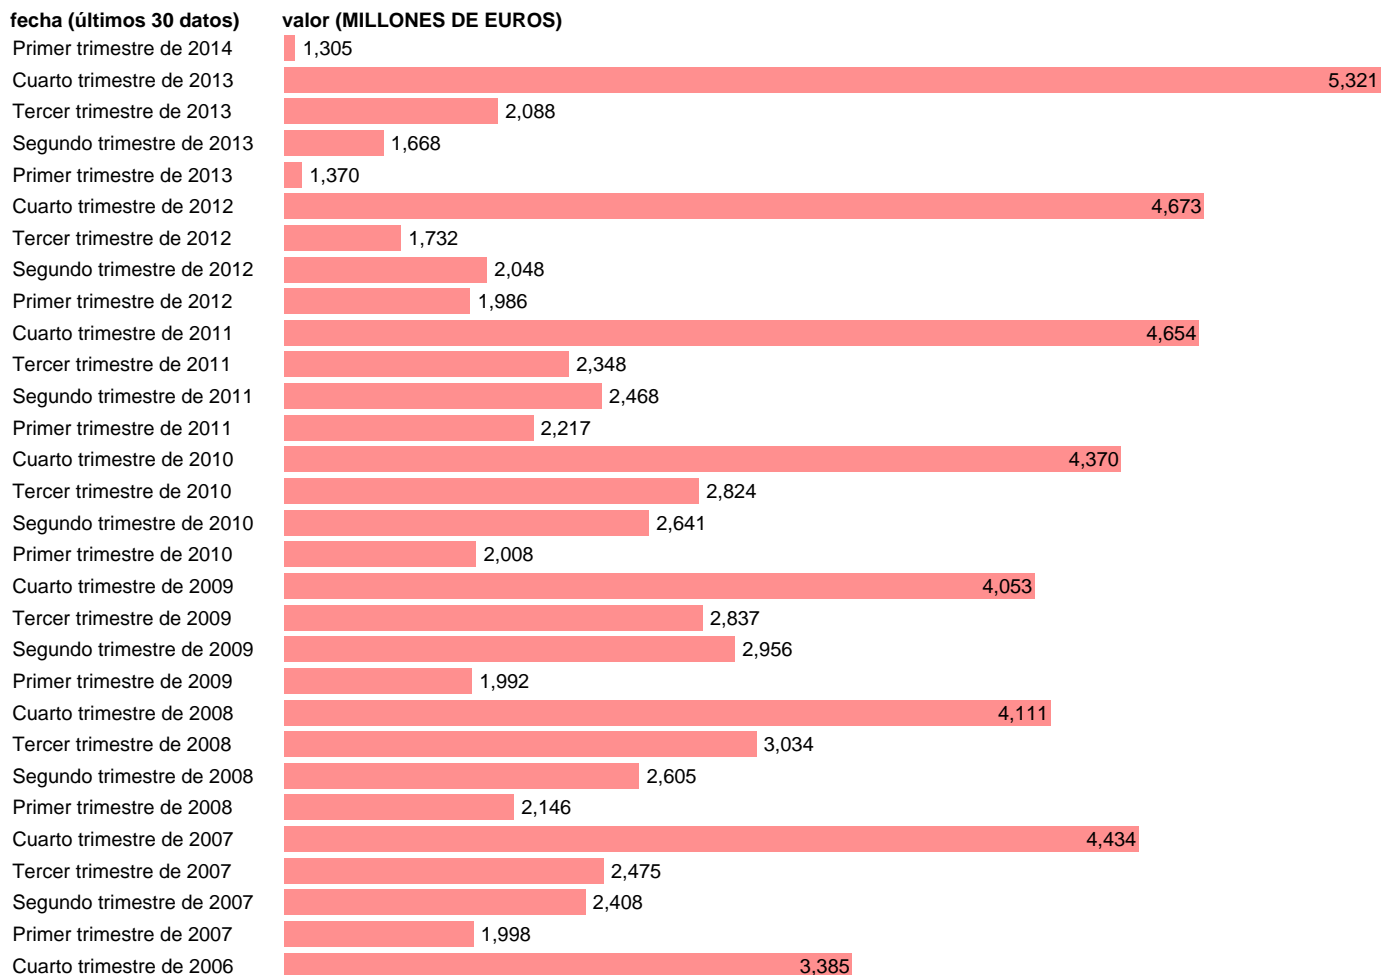

## AA.PP. EMPLEOS - SUBVENCIONES

Estadística: [AA.PP. EMPLEOS - SUBVENCIONES](#)

Enlace permanente (Permalink): <https://tematicas.org/M1/91h6201t/>

Fuente: **INE (CTNFSI - BASE 2008).**

Frecuencia: **Trimestral.**

Unidades: **MILLONES DE EUROS.**

Datos disponibles desde **Primer trimestre de 2000** hasta **Primer trimestre de 2014.**

Valor más alto alcanzado en Cuarto trimestre de 2013: **5321.**

Valor más bajo alcanzado en Primer trimestre de 2014: **1305.**