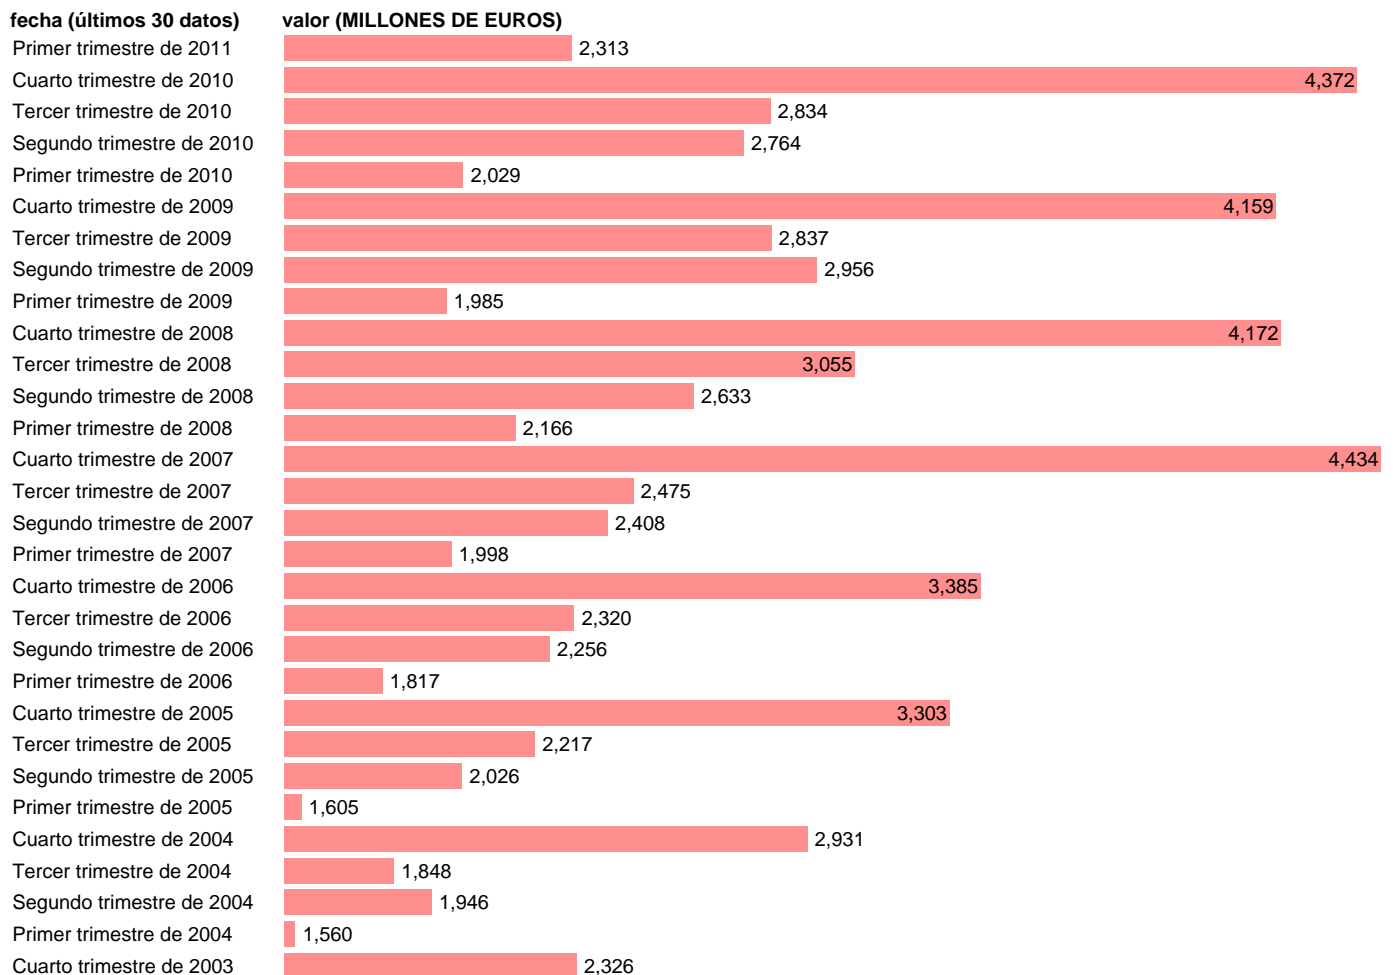

AA.PP. EMPLEOS - SUBVENCIONES

Estadística: [AA.PP. EMPLEOS - SUBVENCIONES](#)

Enlace permanente (Permalink): <https://tematicas.org/M1/91g6201t/>

Fuente: **INE (CTNFSI BASE 2000).**

Frecuencia: **Trimestral.**

Unidades: **MILLONES DE EUROS.**

Datos disponibles desde **Primer trimestre de 2000** hasta **Primer trimestre de 2011.**

Valor más alto alcanzado en Cuarto trimestre de 2007: **4434.**

Valor más bajo alcanzado en Primer trimestre de 2001: **1365.**