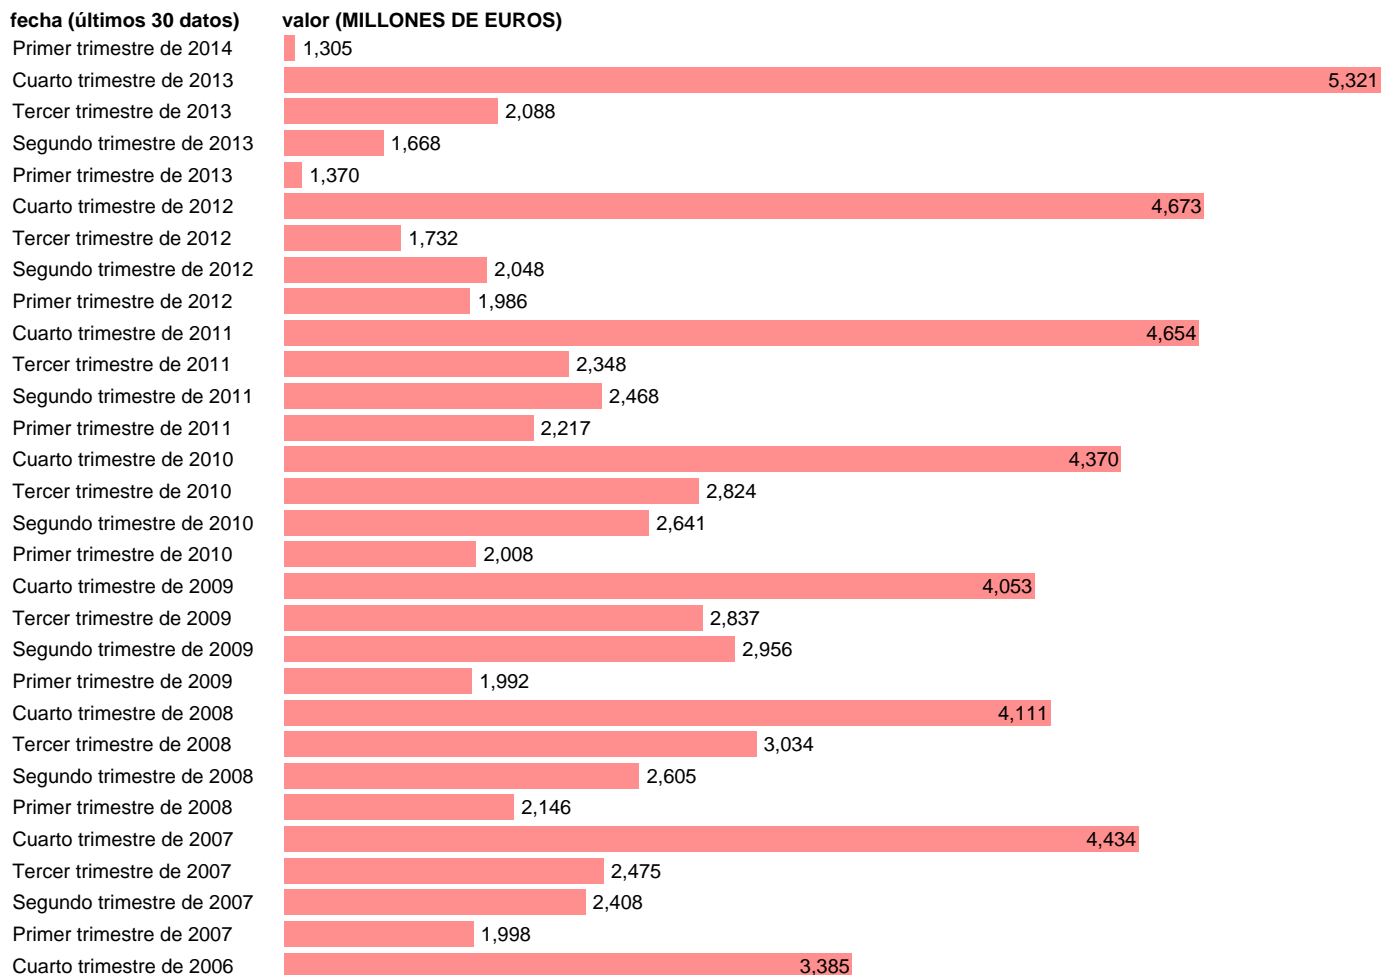

## AA.PP. EMPLEOS - SUBVENCIONES

Estadística: [AA.PP. EMPLEOS - SUBVENCIONES](#)

Enlace permanente (Permalink): <https://tematicas.org/M1/9186201/>

Fuente: **INE (CTNFSI - BASE 2008).**

Frecuencia: **Trimestral.**

Unidades: **MILLONES DE EUROS.**

Datos disponibles desde **Primer trimestre de 2000** hasta **Primer trimestre de 2014.**

Valor más alto alcanzado en Cuarto trimestre de 2013: **5321.**

Valor más bajo alcanzado en Primer trimestre de 2014: **1305.**