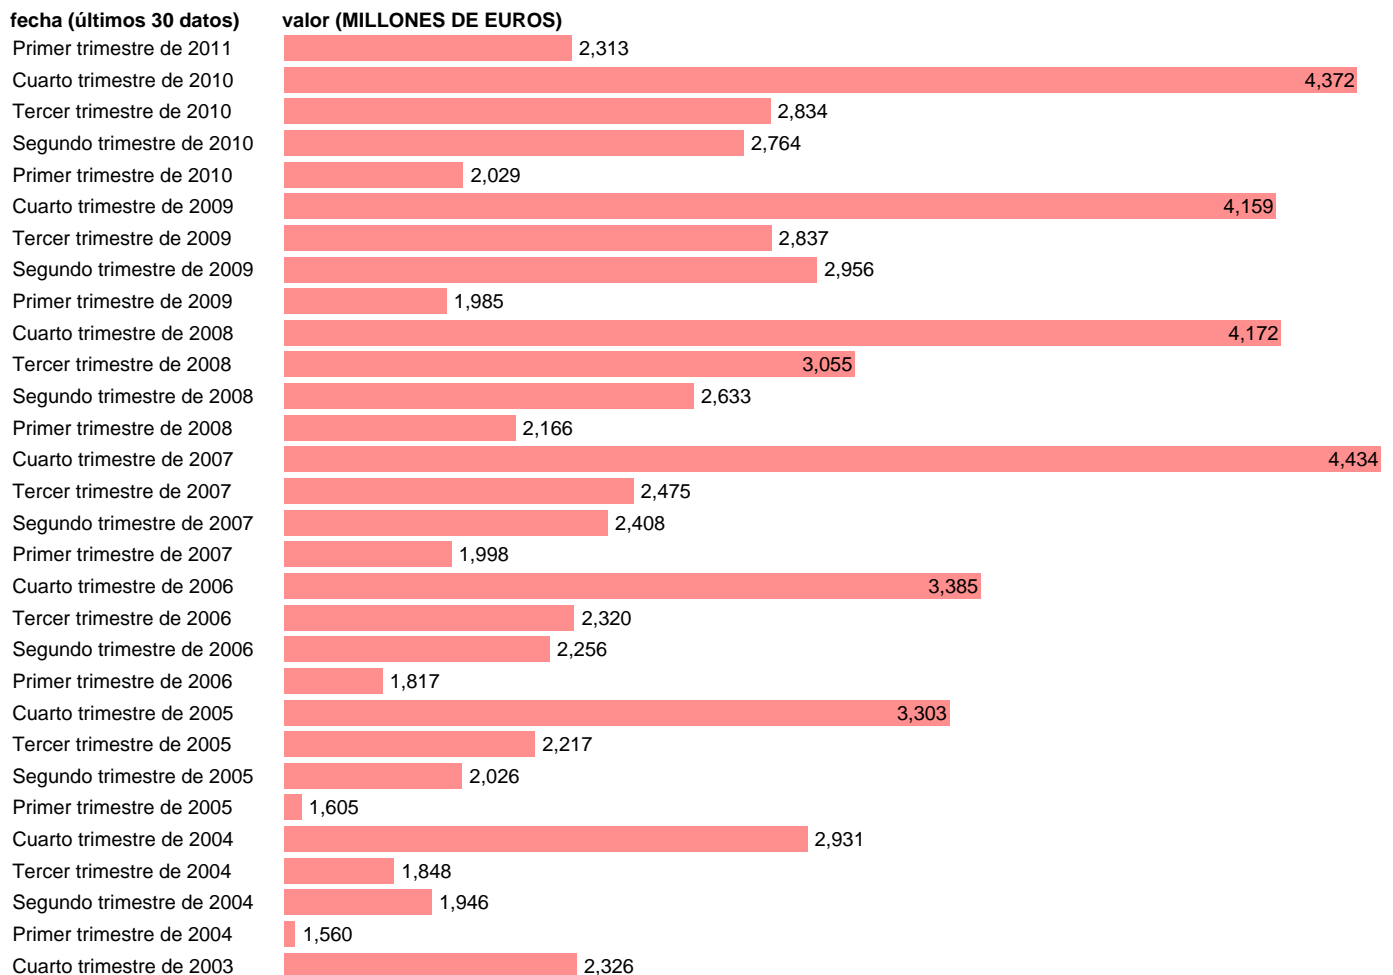

AA.PP. EMPLEOS - SUBVENCIONES

Estadística: [AA.PP. EMPLEOS - SUBVENCIONES](#)

Enlace permanente (Permalink): <https://tematicas.org/M1/9106201t/>

Fuente: **INE (CTNFSI BASE 2000).**

Frecuencia: **Trimestral.**

Unidades: **MILLONES DE EUROS.**

Datos disponibles desde **Primer trimestre de 2000** hasta **Primer trimestre de 2011.**

Valor más alto alcanzado en Cuarto trimestre de 2007: **4434.**

Valor más bajo alcanzado en Primer trimestre de 2001: **1365.**