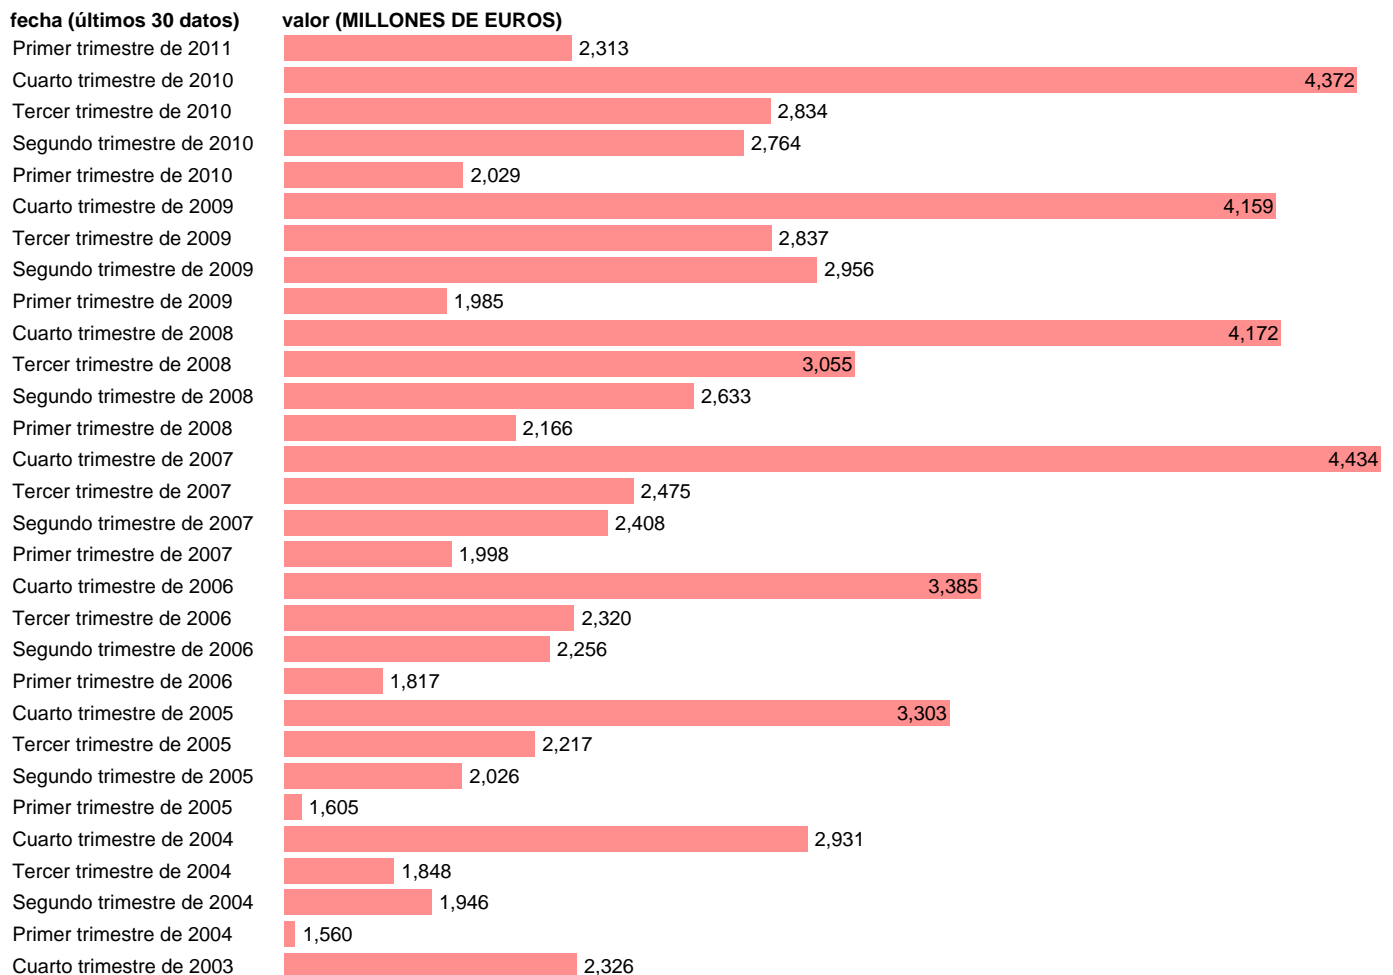

## AA.PP. EMPLEOS - SUBVENCIONES

Estadística: [AA.PP. EMPLEOS - SUBVENCIONES](#)

Enlace permanente (Permalink): <https://tematicas.org/M1/916201t/>

Fuente: **INE (CTNFSI BASE 2000).**

Frecuencia: **Trimestral.**

Unidades: **MILLONES DE EUROS.**

Datos disponibles desde **Primer trimestre de 2000** hasta **Primer trimestre de 2011.**

Valor más alto alcanzado en Cuarto trimestre de 2007: **4434.**

Valor más bajo alcanzado en Primer trimestre de 2001: **1365.**