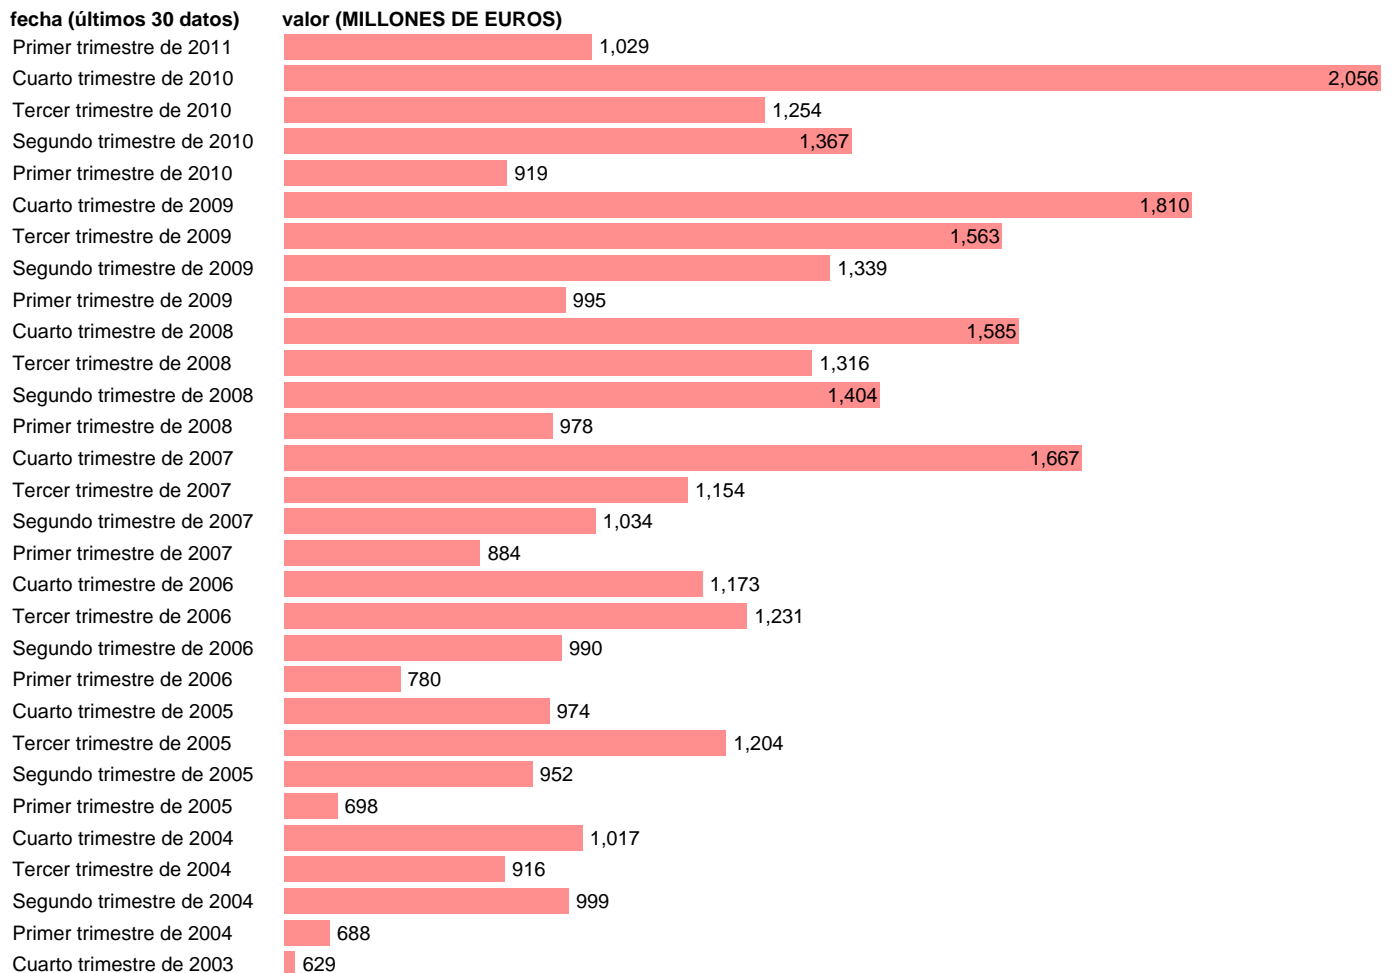

AA.PP. EMPLEOS - SUBVENCIONES A LOS PRODUCTOS

Estadística: [AA.PP. EMPLEOS - SUBVENCIONES A LOS PRODUCTOS](#)

Enlace permanente (Permalink): <https://tematicas.org/M1/9bg6202t/>

Fuente: **INE (CTNFSI BASE 2000)**.

Frecuencia: **Trimestral**.

Unidades: **MILLONES DE EUROS**.

Datos disponibles desde **Primer trimestre de 2000** hasta **Primer trimestre de 2011**.

Valor más alto alcanzado en Cuarto trimestre de 2010: **2056**.

Valor más bajo alcanzado en Primer trimestre de 2001: **602**.

[Pulse aquí](#) para acceder a los datos completos actualizados y a la representación gráfica estadística.