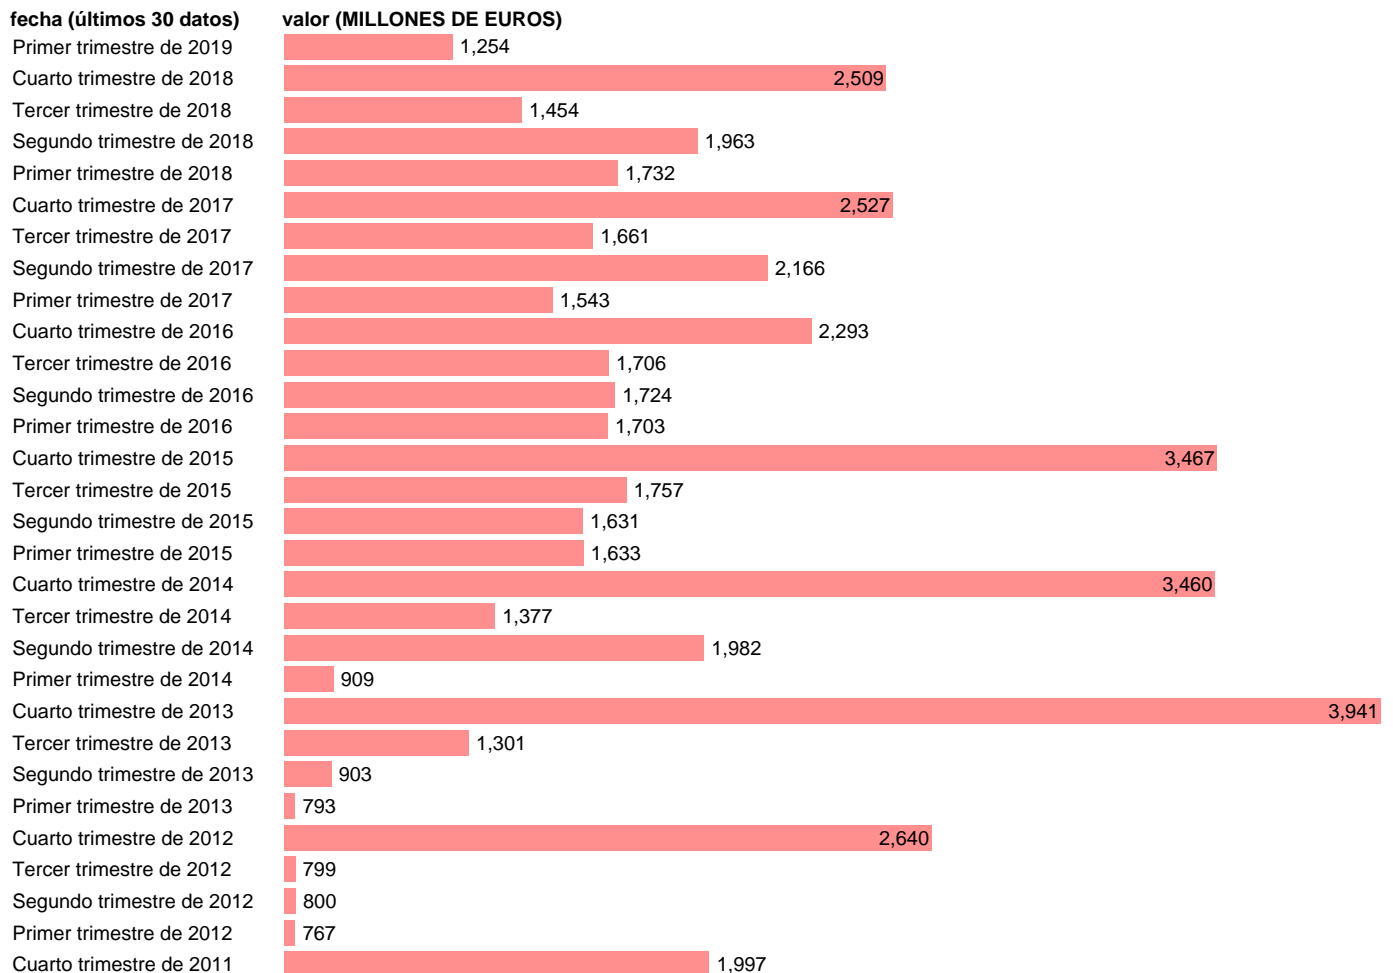

AA.PP. EMPLEOS - SUBVENCIONES A LOS PRODUCTOS

Estadística: [AA.PP. EMPLEOS - SUBVENCIONES A LOS PRODUCTOS](#)

Enlace permanente (Permalink): <https://tematicas.org/M1/91j6202t/>

Fuente: **INE (CTNFSI - BASE 2010).**

Frecuencia: **Trimestral.**

Unidades: **MILLONES DE EUROS.**

Datos disponibles desde **Primer trimestre de 1999** hasta **Primer trimestre de 2019.**

Valor más alto alcanzado en Cuarto trimestre de 2013: **3941.**

Valor más bajo alcanzado en Cuarto trimestre de 1999: **547.**

[Pulse aquí](#) para acceder a los datos completos actualizados y a la representación gráfica estadística.