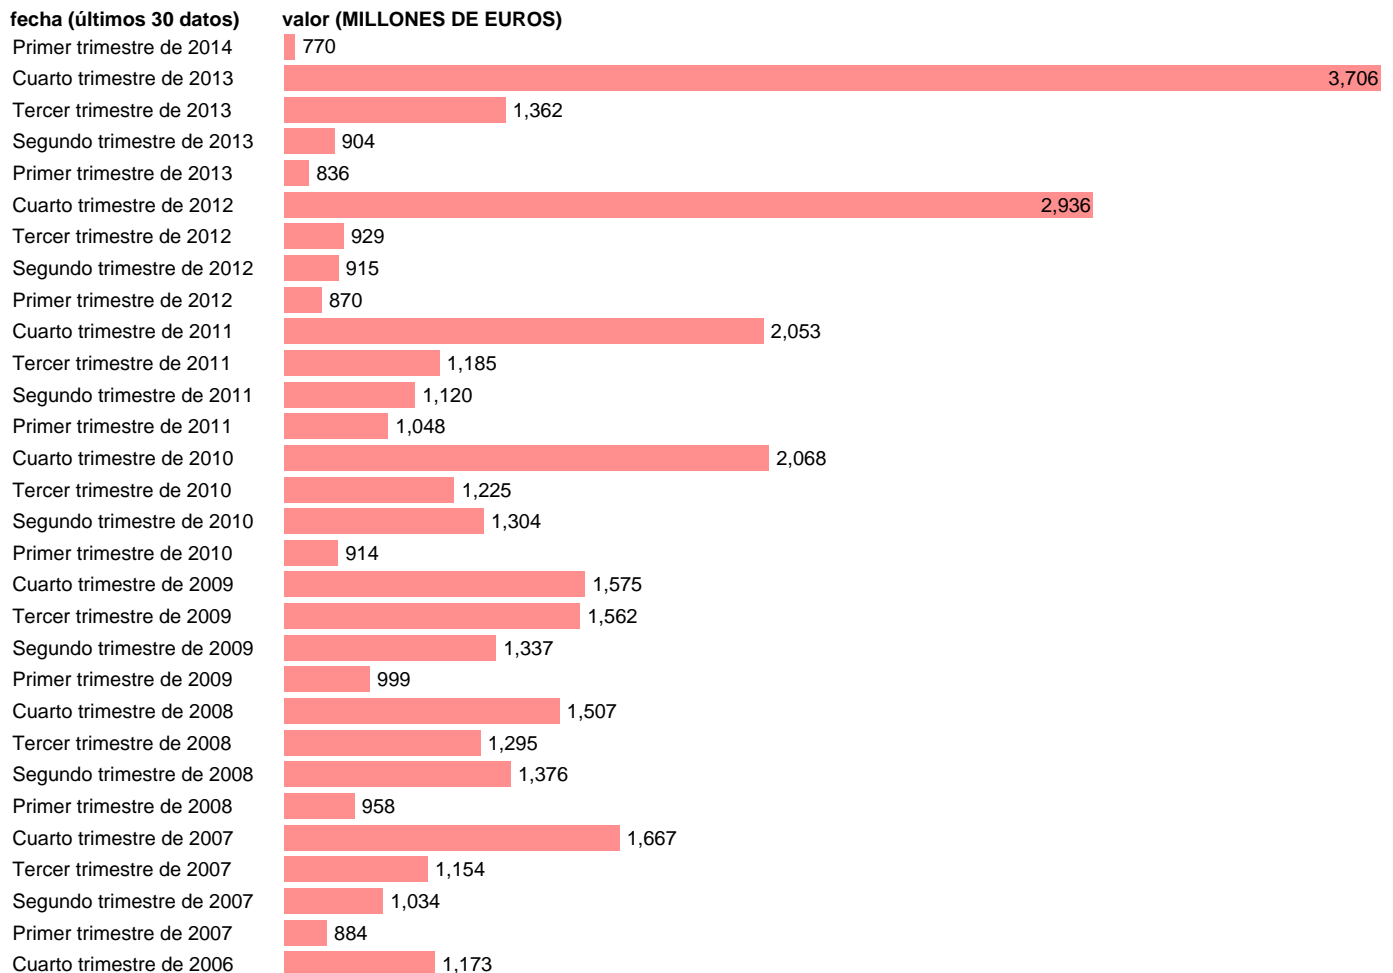

AA.PP. EMPLEOS - SUBVENCIONES A LOS PRODUCTOS

Estadística: [AA.PP. EMPLEOS - SUBVENCIONES A LOS PRODUCTOS](#)

Enlace permanente (Permalink): <https://tematicas.org/M1/91h6202t/>

Fuente: **INE (CTNFSI - BASE 2008).**

Frecuencia: **Trimestral.**

Unidades: **MILLONES DE EUROS.**

Datos disponibles desde **Primer trimestre de 2000** hasta **Primer trimestre de 2014.**

Valor más alto alcanzado en Cuarto trimestre de 2013: **3706.**

Valor más bajo alcanzado en Primer trimestre de 2001: **602.**

[Pulse aquí](#) para acceder a los datos completos actualizados y a la representación gráfica estadística.