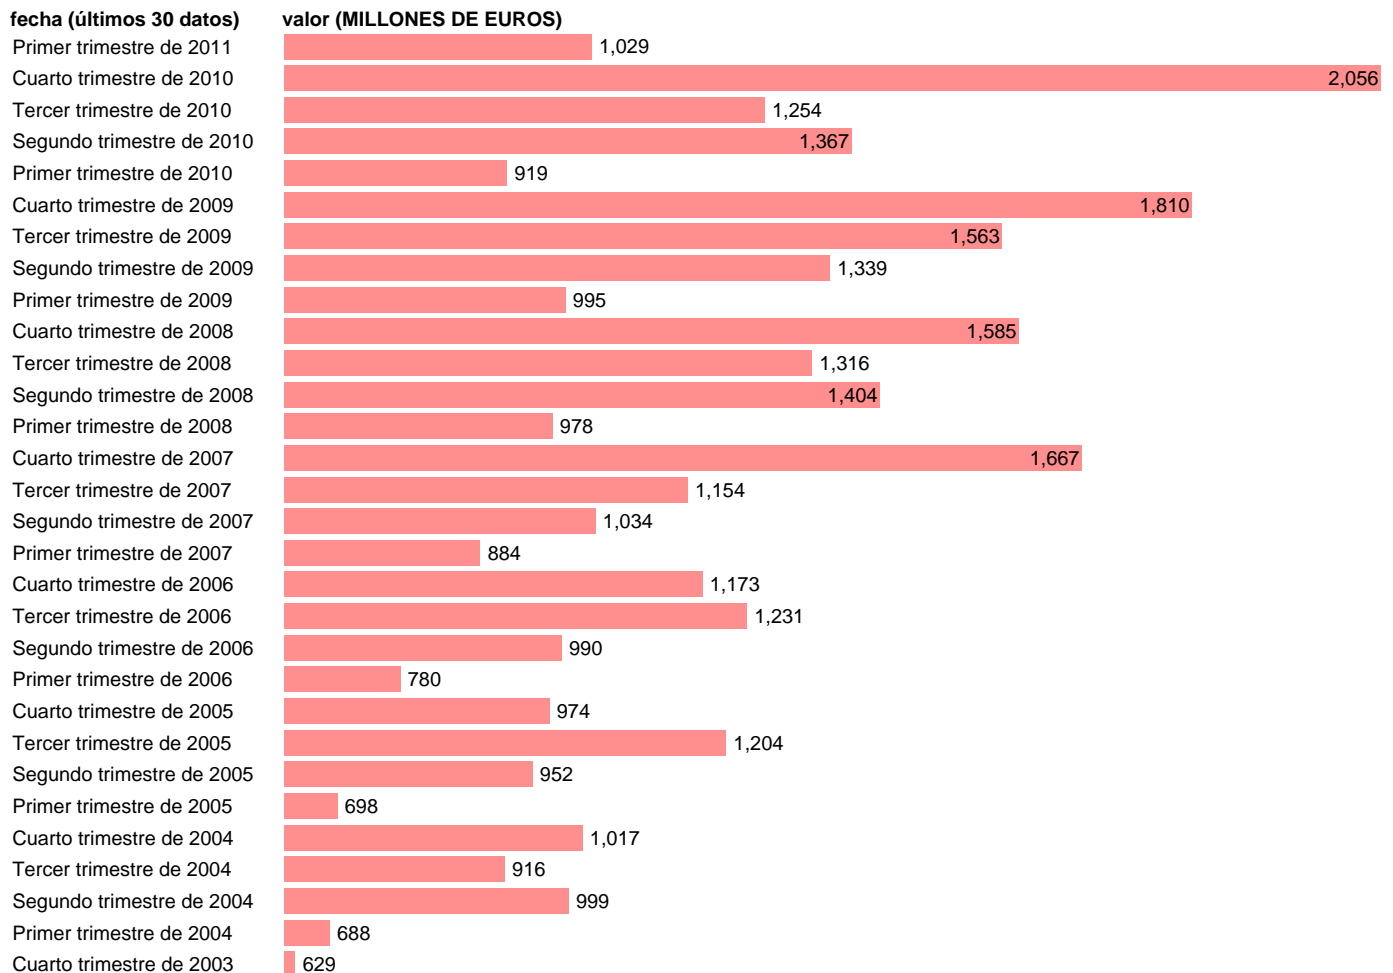

AA.PP. EMPLEOS - SUBVENCIONES A LOS PRODUCTOS

Estadística: [AA.PP. EMPLEOS - SUBVENCIONES A LOS PRODUCTOS](#)

Enlace permanente (Permalink): <https://tematicas.org/M1/91g6202t/>

Fuente: **INE (CTNFSI BASE 2000)**.

Frecuencia: **Trimestral**.

Unidades: **MILLONES DE EUROS**.

Datos disponibles desde **Primer trimestre de 2000** hasta **Primer trimestre de 2011**.

Valor más alto alcanzado en Cuarto trimestre de 2010: **2056**.

Valor más bajo alcanzado en Primer trimestre de 2001: **602**.

[Pulse aquí](#) para acceder a los datos completos actualizados y a la representación gráfica estadística.