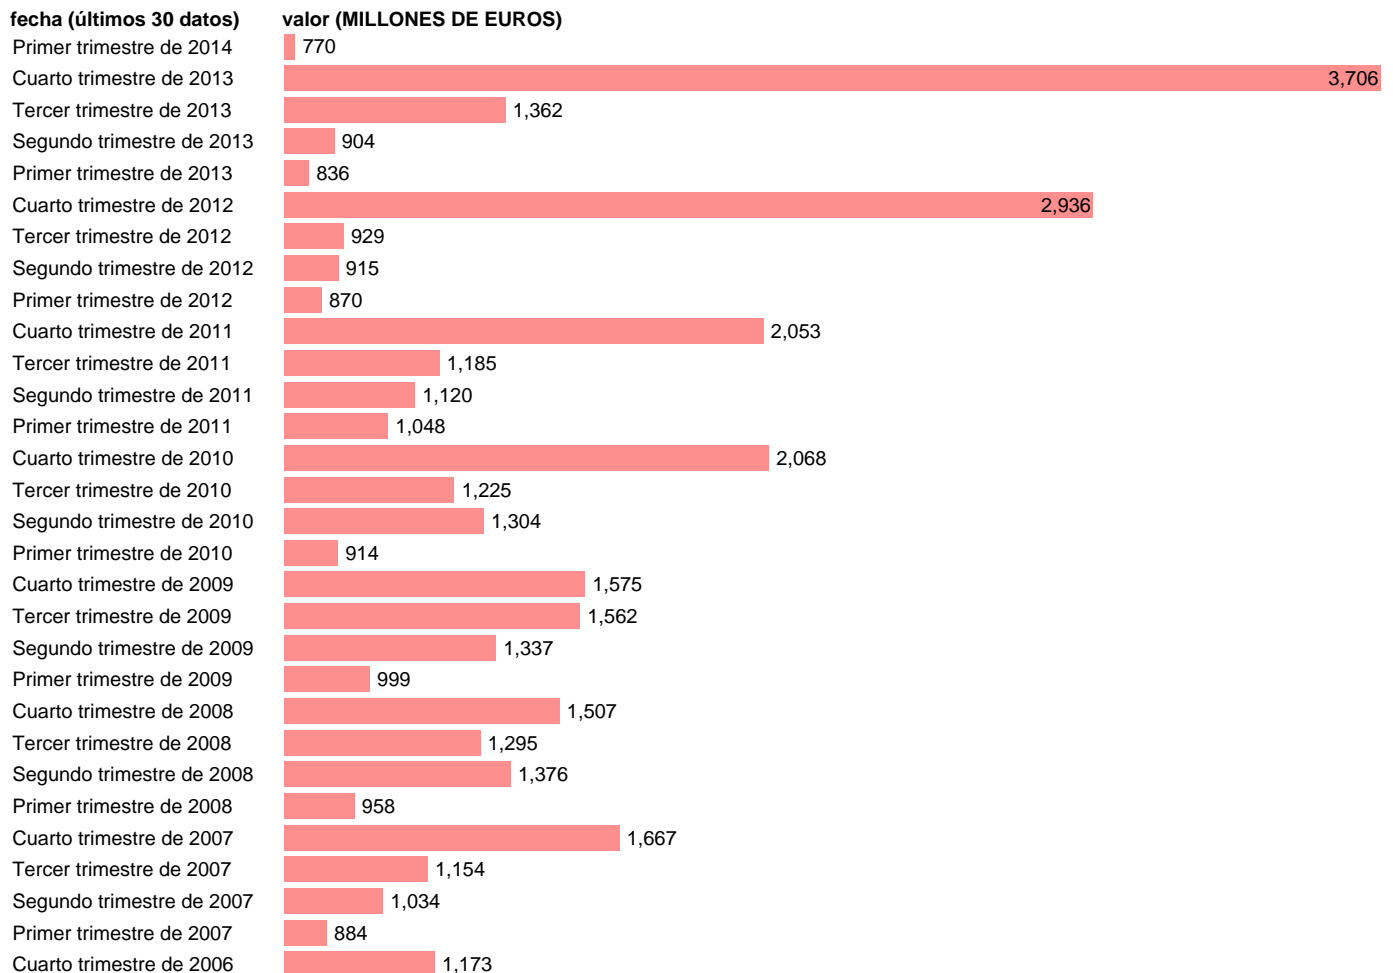

AA.PP. EMPLEOS - SUBVENCIONES A LOS PRODUCTOS

Estadística: [AA.PP. EMPLEOS - SUBVENCIONES A LOS PRODUCTOS](#)

Enlace permanente (Permalink): <https://tematicas.org/M1/9186202/>

Fuente: **INE (CTNFSI - BASE 2008).**

Frecuencia: **Trimestral.**

Unidades: **MILLONES DE EUROS.**

Datos disponibles desde **Primer trimestre de 2000** hasta **Primer trimestre de 2014.**

Valor más alto alcanzado en Cuarto trimestre de 2013: **3706.**

Valor más bajo alcanzado en Primer trimestre de 2001: **602.**

[Pulse aquí](#) para acceder a los datos completos actualizados y a la representación gráfica estadística.