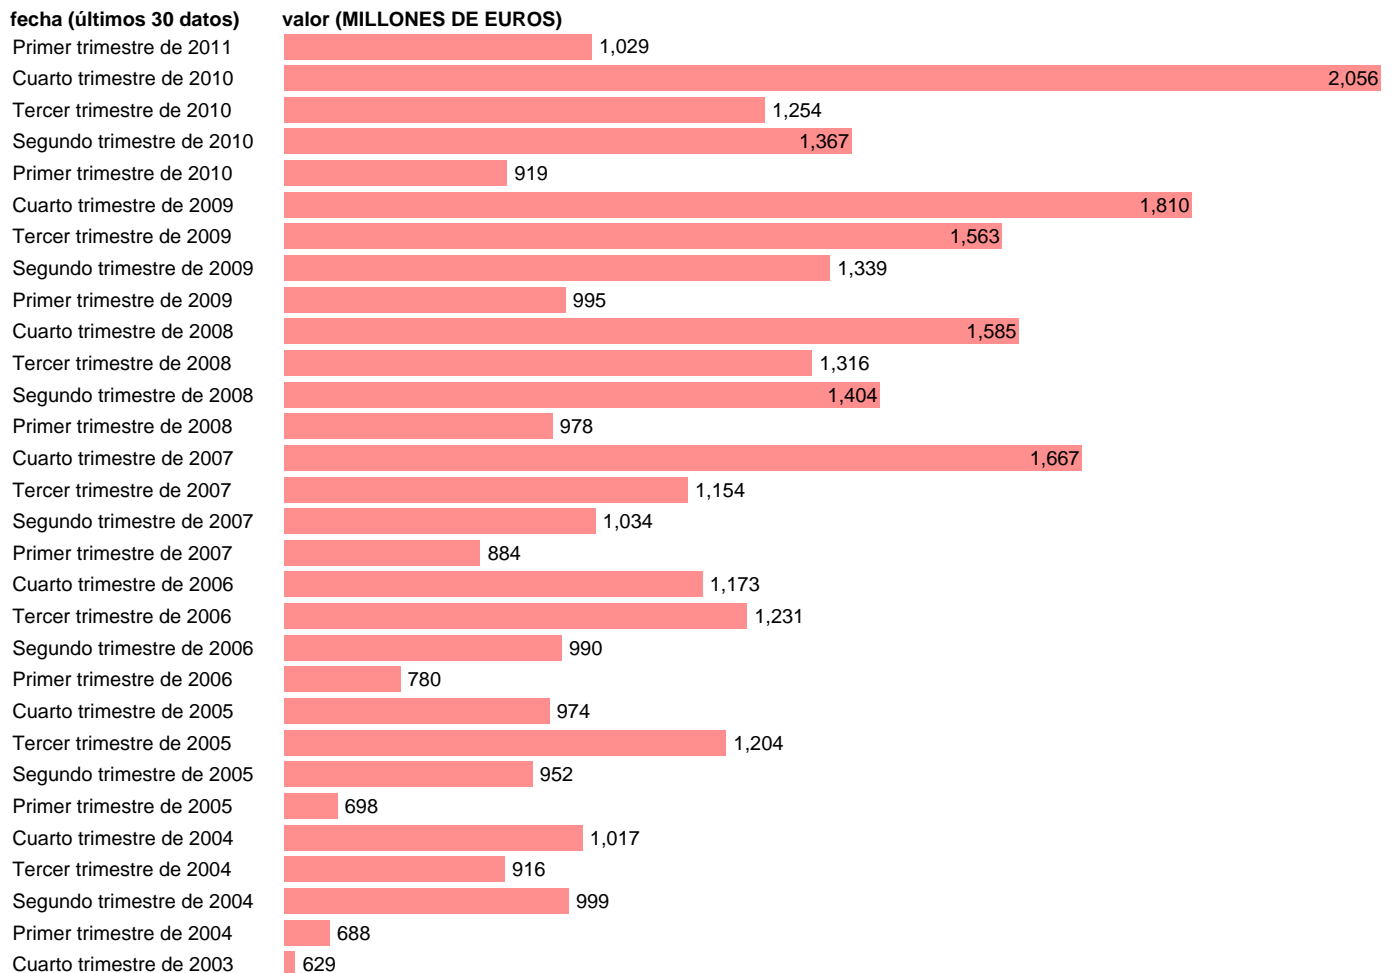

## AA.PP. EMPLEOS - SUBVENCIONES A LOS PRODUCTOS

Estadística: [AA.PP. EMPLEOS - SUBVENCIONES A LOS PRODUCTOS](#)

Enlace permanente (Permalink): <https://tematicas.org/M1/9106202t/>

Fuente: **INE (CTNFSI BASE 2000)**.

Frecuencia: **Trimestral**.

Unidades: **MILLONES DE EUROS**.

Datos disponibles desde **Primer trimestre de 2000** hasta **Primer trimestre de 2011**.

Valor más alto alcanzado en Cuarto trimestre de 2010: **2056**.

Valor más bajo alcanzado en Primer trimestre de 2001: **602**.

[Pulse aquí](#) para acceder a los datos completos actualizados y a la representación gráfica estadística.