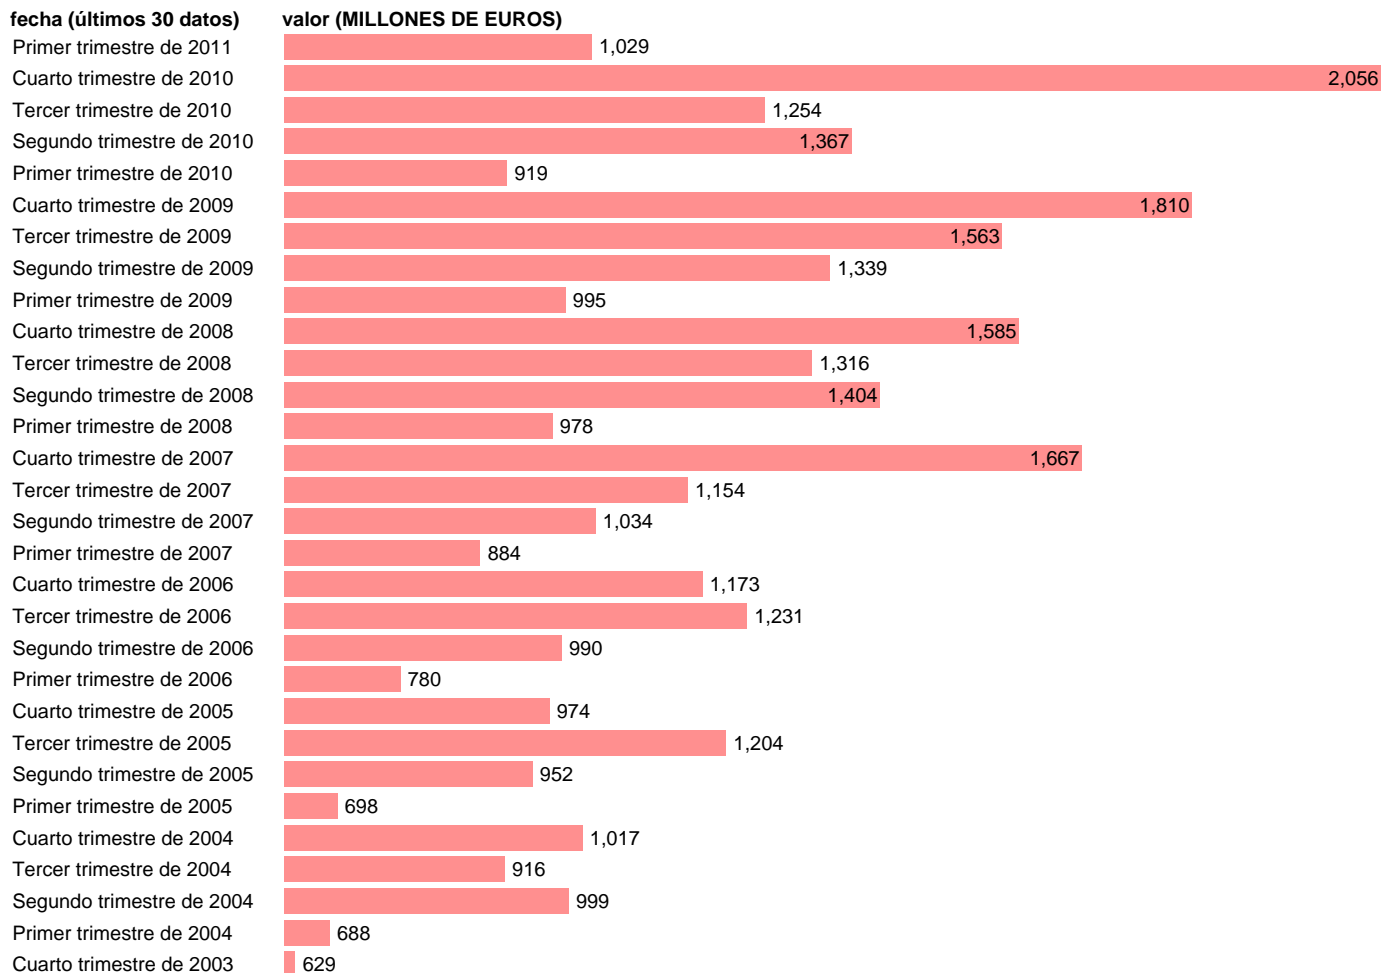

AA.PP. EMPLEOS - SUBVENCIONES A LOS PRODUCTOS

Estadística: [AA.PP. EMPLEOS - SUBVENCIONES A LOS PRODUCTOS](#)

Enlace permanente (Permalink): <https://tematicas.org/M1/916202t/>

Fuente: **INE (CTNFSI BASE 2000)**.

Frecuencia: **Trimestral**.

Unidades: **MILLONES DE EUROS**.

Datos disponibles desde **Primer trimestre de 2000** hasta **Primer trimestre de 2011**.

Valor más alto alcanzado en Cuarto trimestre de 2010: **2056**.

Valor más bajo alcanzado en Primer trimestre de 2001: **602**.

[Pulse aquí](#) para acceder a los datos completos actualizados y a la representación gráfica estadística.