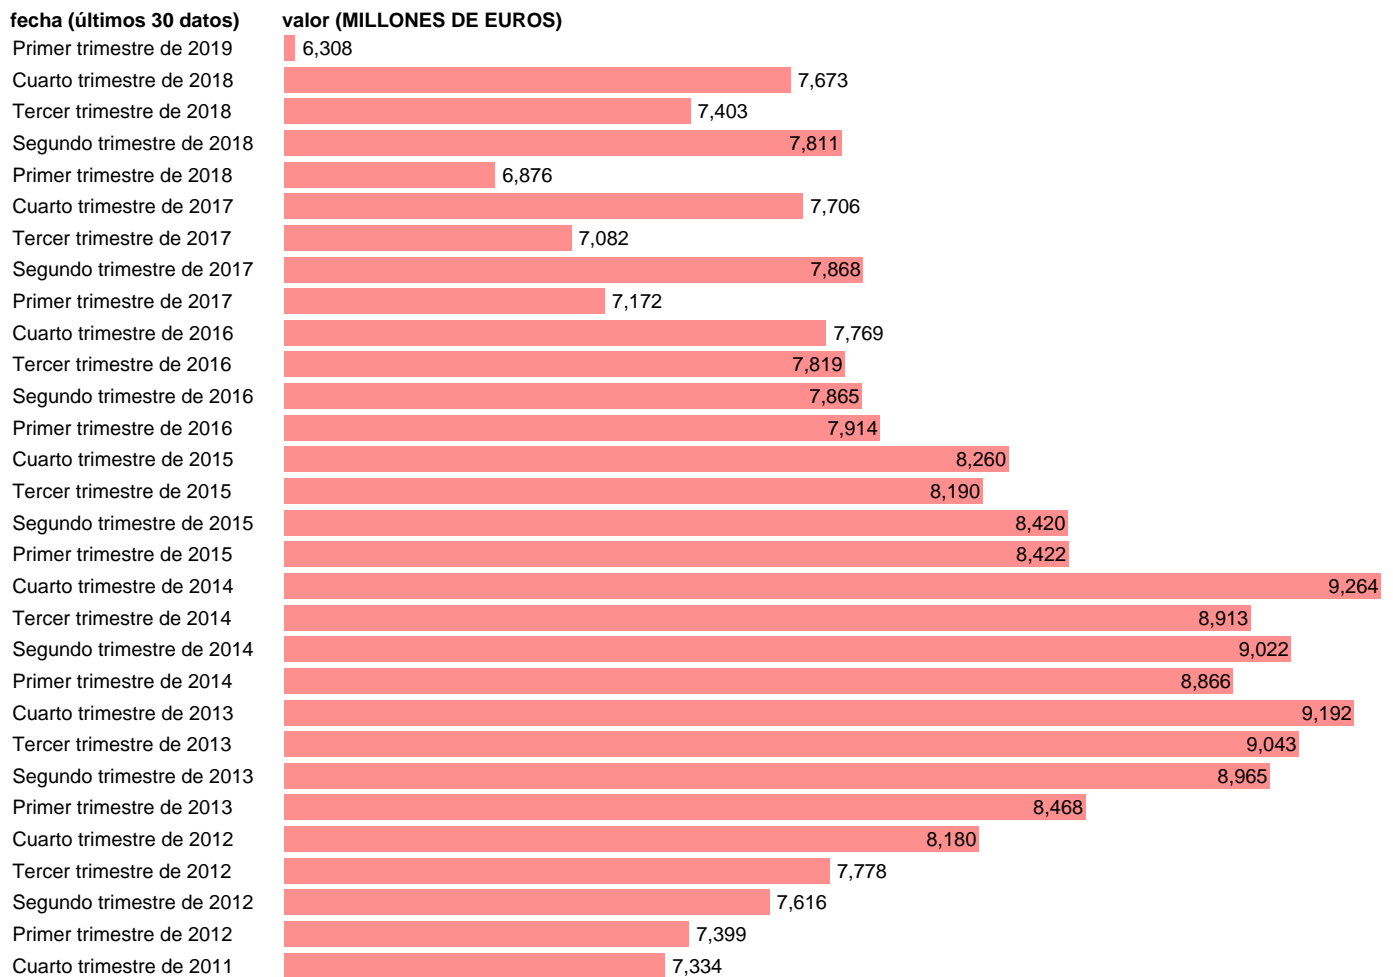

AA.PP. EMPLEOS - RENTAS DE LA PROPIEDAD

Estadística: [AA.PP. EMPLEOS - RENTAS DE LA PROPIEDAD](#)

Enlace permanente (Permalink): <https://tematicas.org/M1/9bj6211t/>

Fuente: **INE (CTNFSI - BASE 2010).**

Frecuencia: **Trimestral.**

Unidades: **MILLONES DE EUROS.**

Datos disponibles desde **Primer trimestre de 1999** hasta **Primer trimestre de 2019.**

Valor más alto alcanzado en Cuarto trimestre de 2014: **9264.**

Valor más bajo alcanzado en Tercer trimestre de 2005: **3957.**

[Pulse aquí](#) para acceder a los datos completos actualizados y a la representación gráfica estadística.