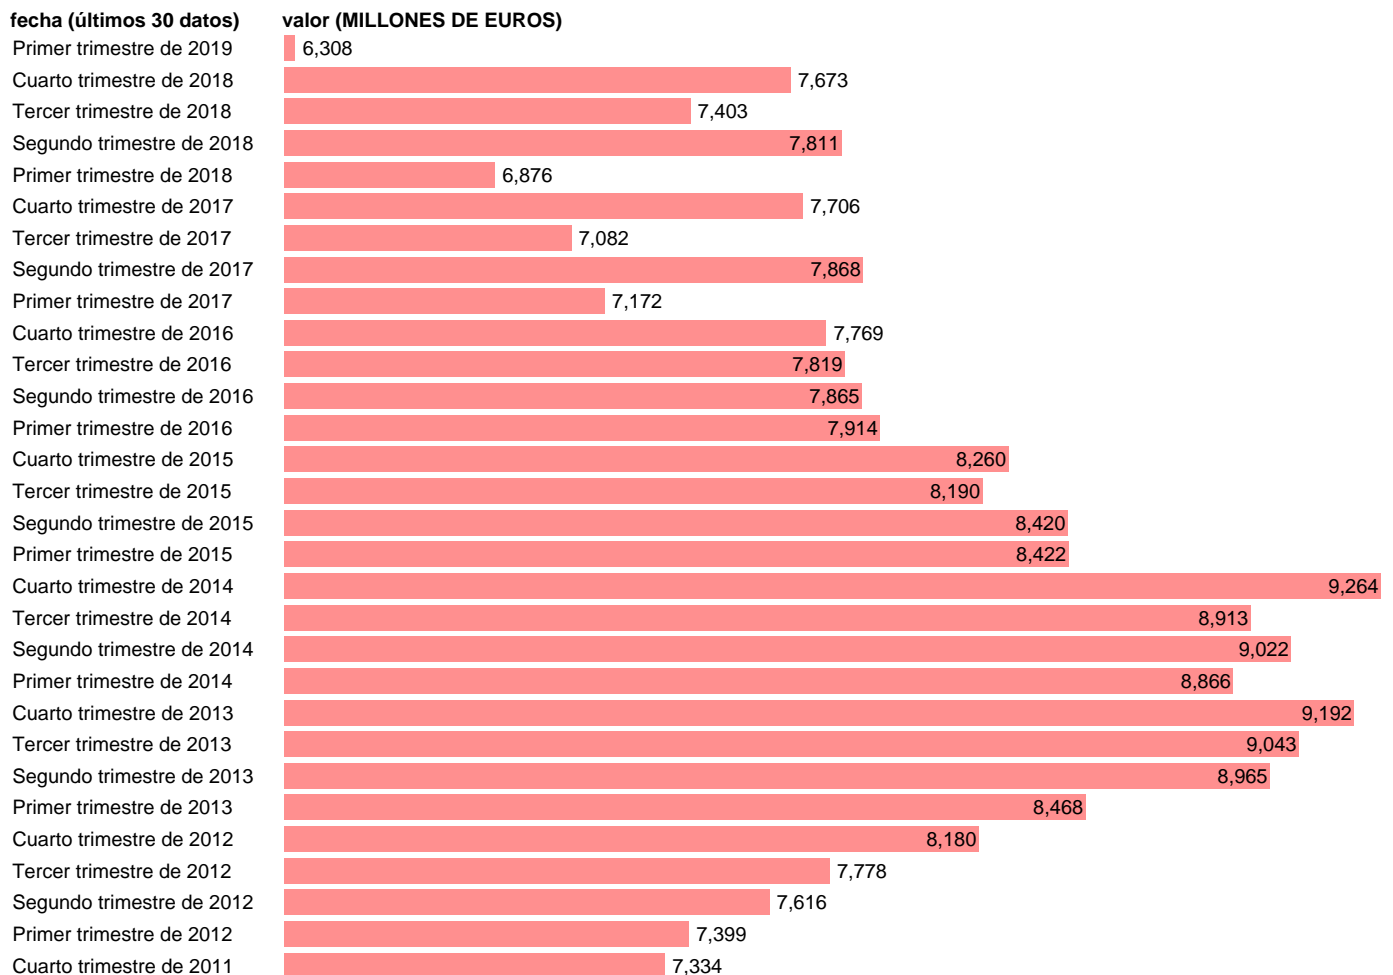

AA.PP. EMPLEOS - RENTAS DE LA PROPIEDAD

Estadística: [AA.PP. EMPLEOS - RENTAS DE LA PROPIEDAD](#)

Enlace permanente (Permalink): <https://tematicas.org/M1/91j6211/>

Fuente: **INE (CTNFSI - BASE 2010).**

Frecuencia: **Trimestral.**

Unidades: **MILLONES DE EUROS.**

Datos disponibles desde **Primer trimestre de 1999** hasta **Primer trimestre de 2019.**

Valor más alto alcanzado en Cuarto trimestre de 2014: **9264.**

Valor más bajo alcanzado en Tercer trimestre de 2005: **3957.**

[Pulse aquí](#) para acceder a los datos completos actualizados y a la representación gráfica estadística.